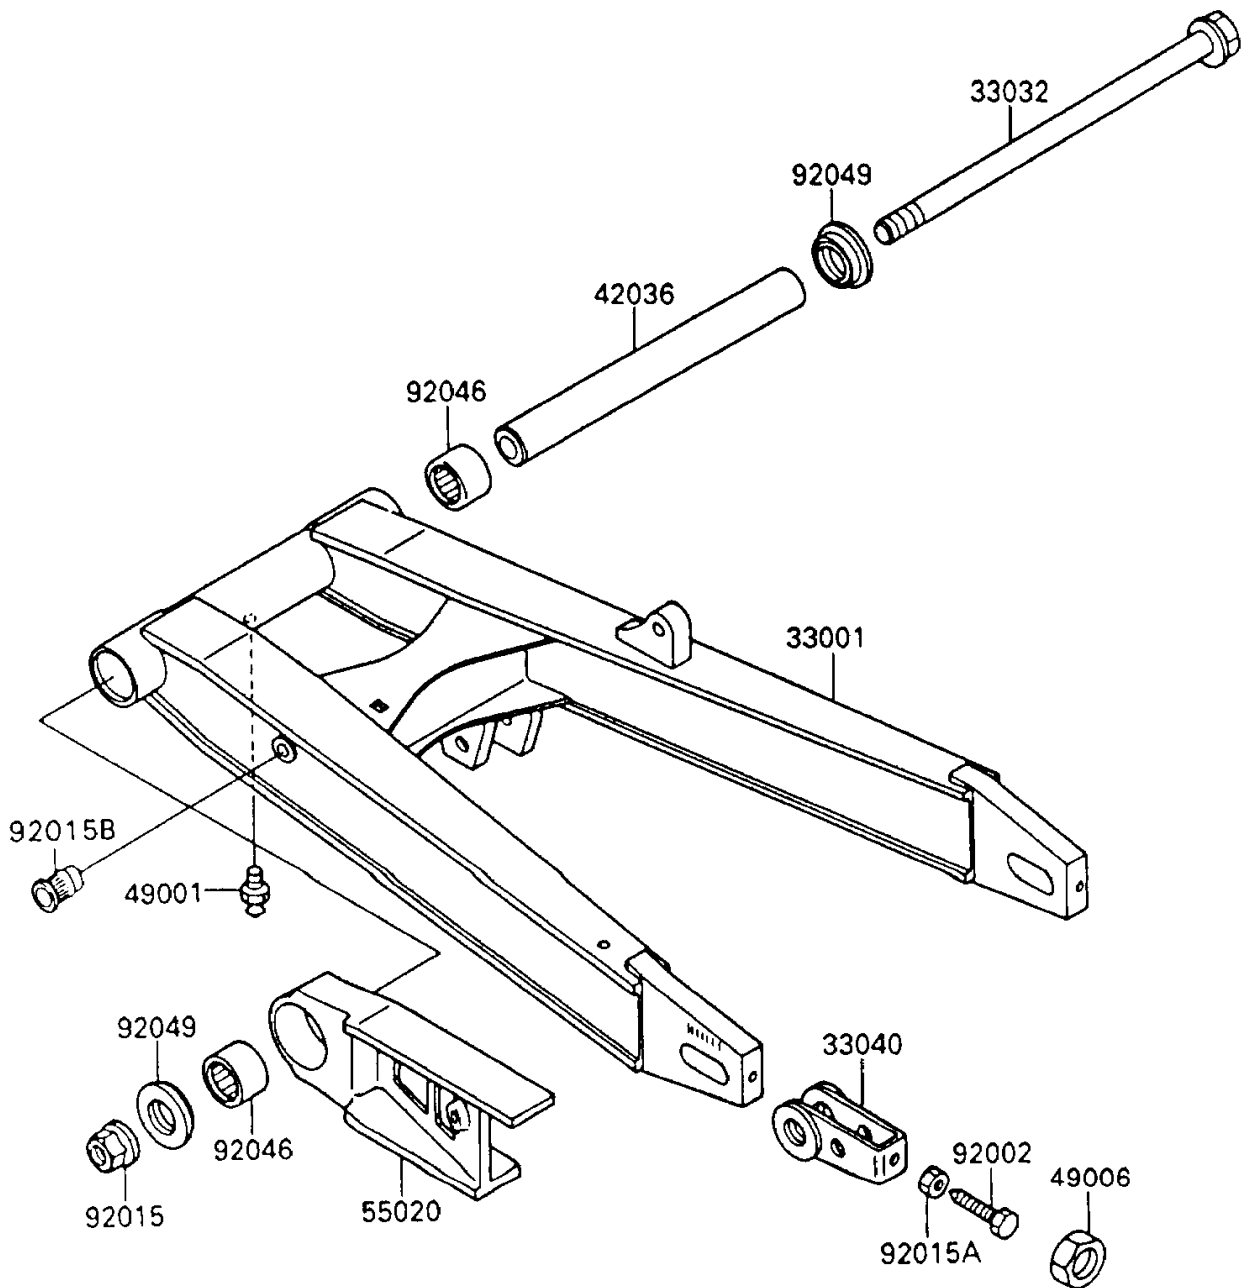

# 1994 Ninja® 600R PARTS DIAGRAM

Swingarm

F2141-0055

# 1994 Ninja® 600R PARTS LIST

## Swingarm

ITEM NAME	PART NUMBER	QUANTITY
ARM-COMP-SWING,SILVER NO.25 (Ref # 33001)	33001-1288-CE	1
SHAFT-SWING ARM (Ref # 33032)	33032-1136	1
ADJUSTER-CHAIN (Ref # 33040)	33040-1063	2
SLEEVE,17.1X25X230 (Ref # 42036)	42036-1220	1
NIPPLE-GREASE (Ref # 49001)	49001-1051	1
BOOT,CHAIN ADJUSTER BOLT (Ref # 49006)	49006-1217	2
GUARD,CHAIN (Ref # 55020)	55020-1267	1
BOLT,CHAIN ADJUSTER,8X50 (Ref # 92002)	92002-1076	2
NUT,16MM (Ref # 92015)	92015-1041	1
NUT,8MM (Ref # 92015A)	92015-1364	2
NUT,POP,6MM,L=16.5 (Ref # 92015B)	92015-1792	1
BEARING-NEEDLE,BHTM2530-1 (Ref # 92046)	92046-1035	2
SEAL-OIL (Ref # 92049)	92049-1166	2