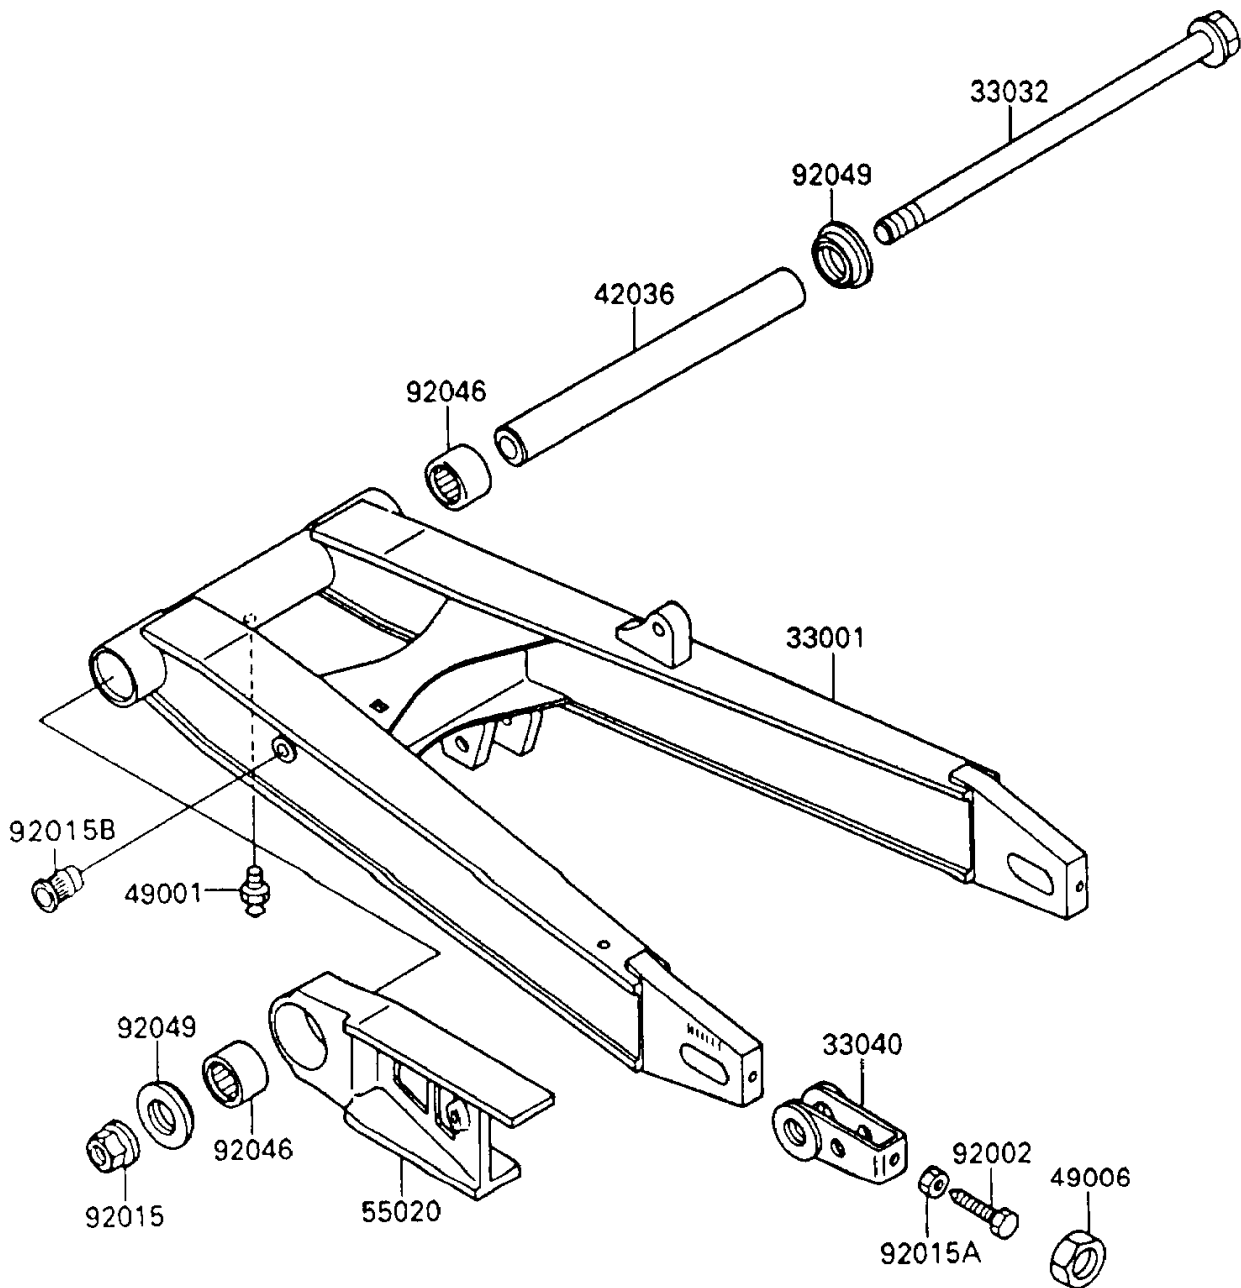

1991 Ninja® 600R PARTS DIAGRAM

Swingarm

F2141-0055

1991 Ninja® 600R PARTS LIST

Swingarm

ITEM NAME	PART NUMBER	QUANTITY
ARM-COMP-SWING,SILVER NO.25 (Ref # 33001)	33001-1288-CE	1
SHAFT-SWING ARM (Ref # 33032)	33032-1136	1
ADJUSTER-CHAIN (Ref # 33040)	33040-1063	1
SLEEVE,17.1X25X230 (Ref # 42036)	42036-1220	1
NIPPLE-GREASE (Ref # 49001)	49001-1051	1
GUARD,CHAIN (Ref # 55020)	55020-1267	1
BOLT,CHAIN ADJUSTER,8X50 (Ref # 92002)	92002-1076	1
NUT,16MM (Ref # 92015)	92015-1041	1
NUT,8MM (Ref # 92015A)	92015-1364	1
NUT,POP,6MM,L=16.5 (Ref # 92015B)	92015-1792	1
BEARING-NEEDLE,BHTM2530-1 (Ref # 92046)	92046-1035	1
SEAL-OIL (Ref # 92049)	92049-1166	1