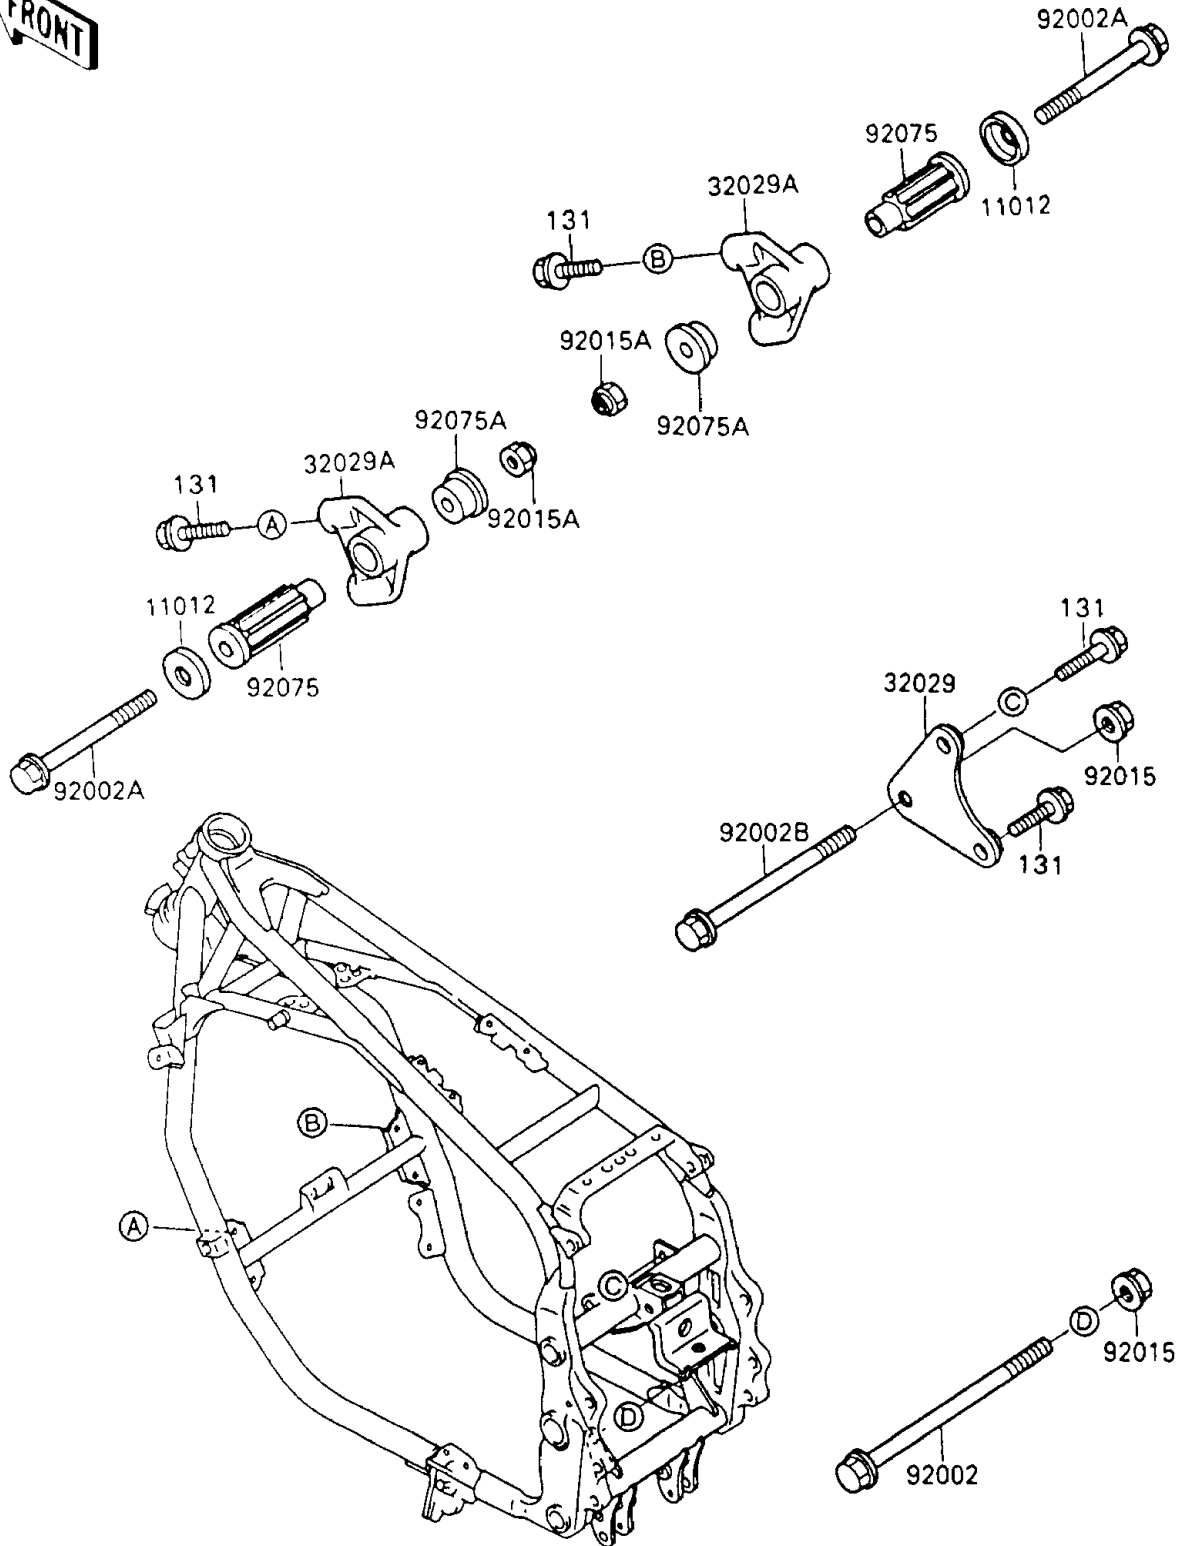

# 1994 Ninja® 600R PARTS DIAGRAM

## Frame Fittings

F2131-0251

# 1994 Ninja® 600R PARTS LIST

## Frame Fittings

ITEM NAME	PART NUMBER	QUANTITY
CAP,ENGINE BRACKET (Ref # 11012)	11012-1228	2
BRACKET-ENGINE,RR,UPP (Ref # 32029)	32029-1541	1
BRACKET-ENGINE,FR (Ref # 32029A)	32029-1698	2
BOLT,10X183 (Ref # 92002)	92002-1337	1
BOLT,FLANGED,10X105 (Ref # 92002A)	92002-1491	2
BOLT,FLANGED,10X138 (Ref # 92002B)	92002-1492	1
NUT,FLANGED,10MM (Ref # 92015)	92015-1180	2
NUT,LOCK,10MM (Ref # 92015A)	92015-1429	2
DAMPER,ENGINE MOUNT,MAIN (Ref # 92075)	92075-1377	2
DAMPER,ENGINE BRACKET (Ref # 92075A)	92075-1462	2
BOLT-FLANGED,8X20 (Ref # 131)	131J0820	6