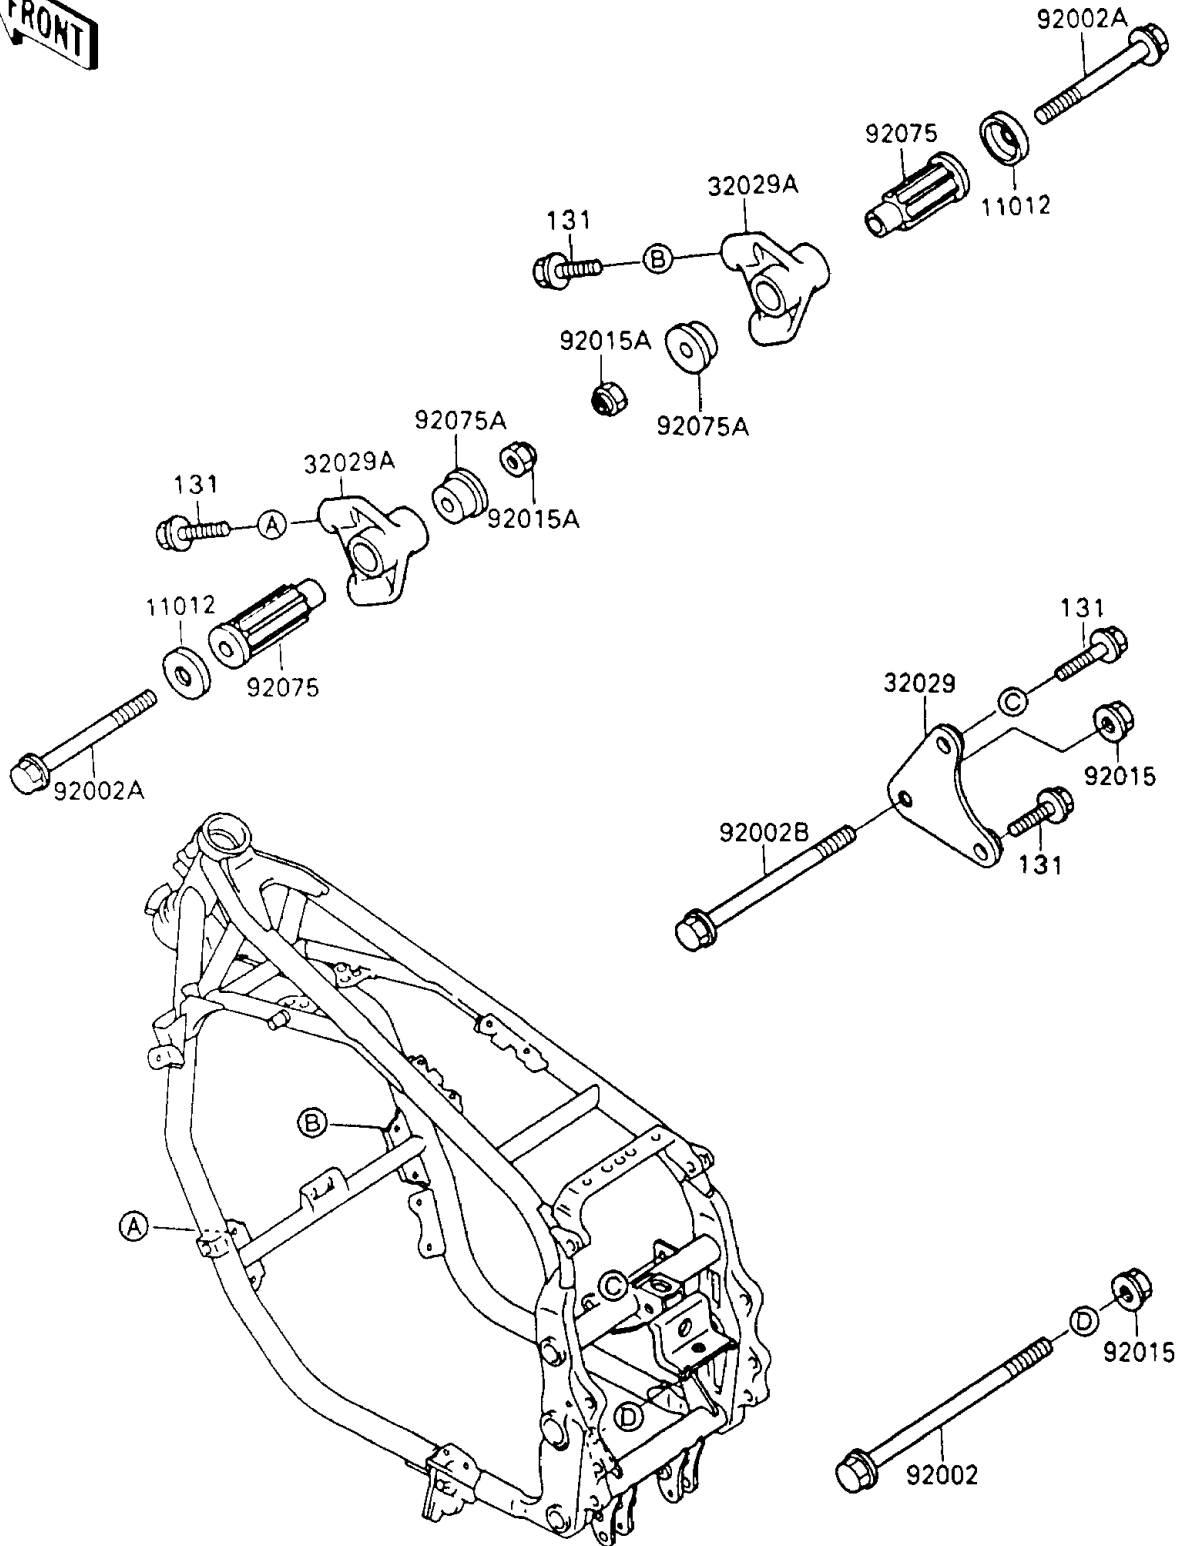

# 1993 Ninja® 600R PARTS DIAGRAM

## Frame Fittings

F2131-0251

# 1993 Ninja® 600R PARTS LIST

## Frame Fittings

ITEM NAME	PART NUMBER	QUANTITY
CAP,ENGINE BRACKET (Ref # 11012)	11012-1228	2
BRACKET-ENGINE,RR,UPP (Ref # 32029)	32029-1541	1
BRACKET-ENGINE,FR (Ref # 32029A)	32029-1698	2
BOLT,10X183 (Ref # 92002)	92002-1337	1
BOLT,FLANGED,10X105 (Ref # 92002A)	92002-1491	2
BOLT,FLANGED,10X138 (Ref # 92002B)	92002-1492	1
NUT,FLANGED,10MM (Ref # 92015)	92015-1180	2
NUT,LOCK,10MM (Ref # 92015A)	92015-1429	2
DAMPER,ENGINE MOUNT,MAIN (Ref # 92075)	92075-1377	2
DAMPER,ENGINE BRACKET (Ref # 92075A)	92075-1462	2
BOLT-FLANGED,8X20 (Ref # 131)	131J0820	6