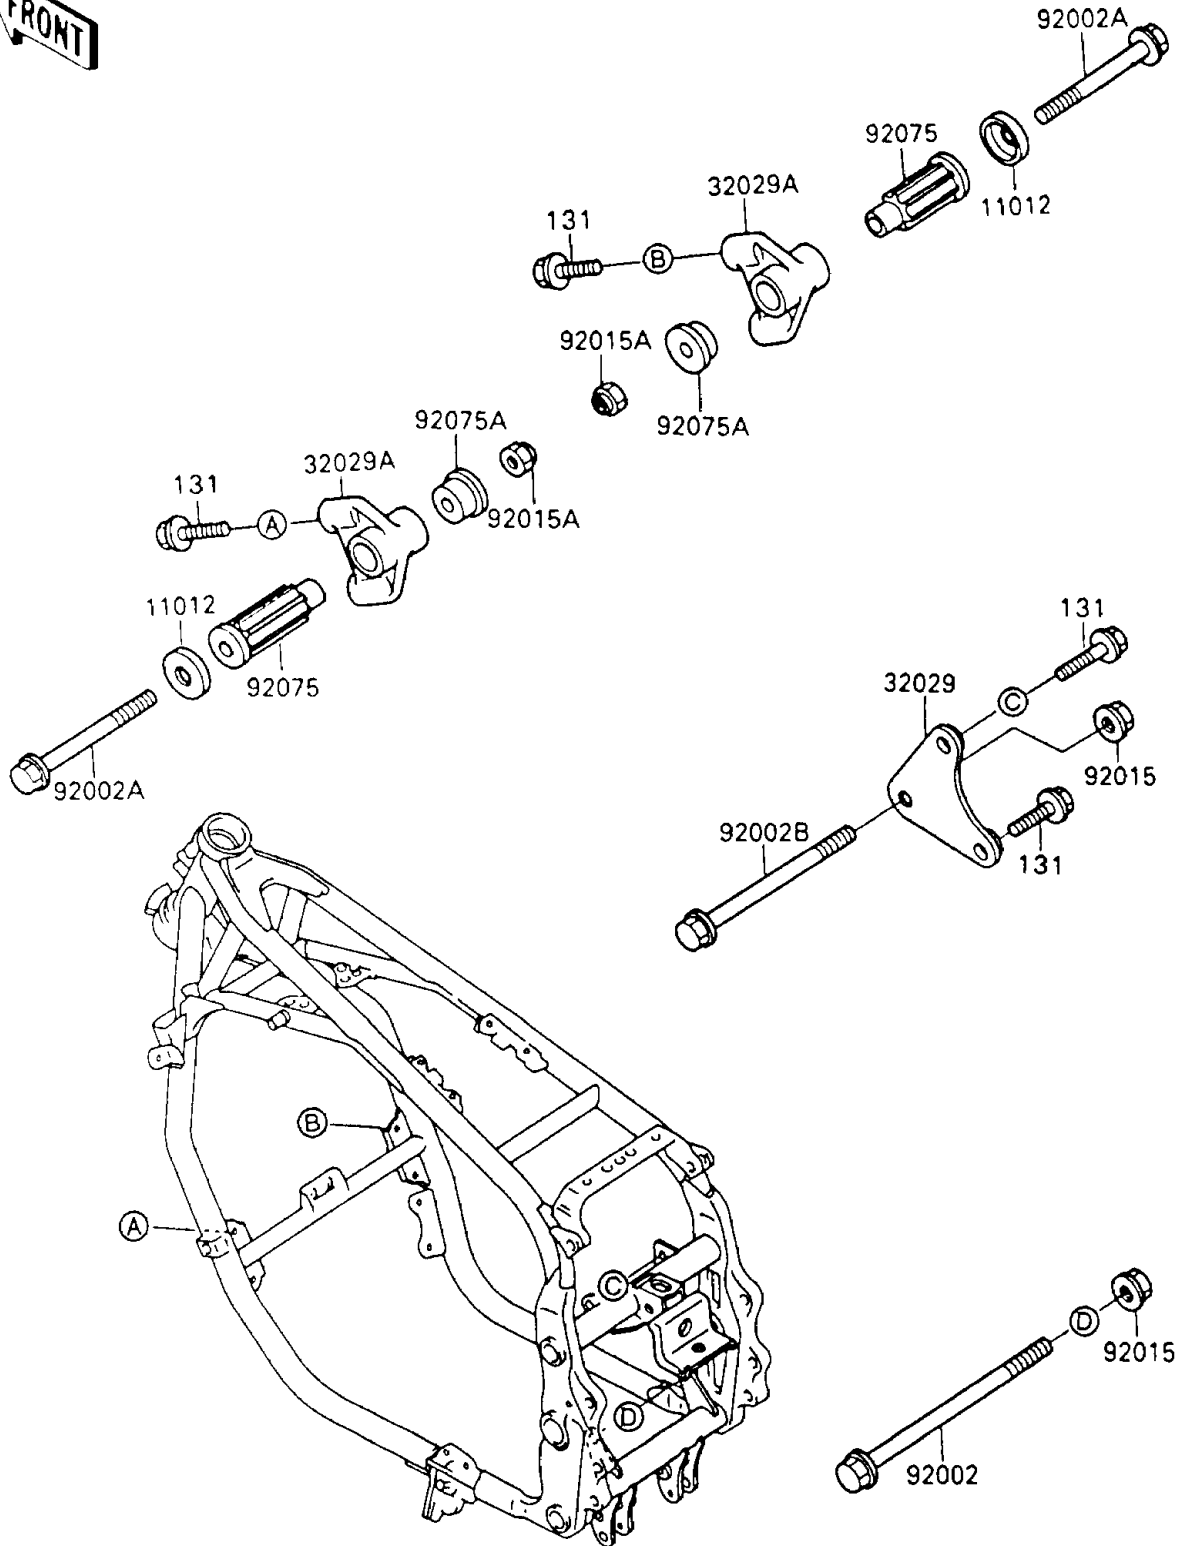

1990 Ninja® 600R PARTS DIAGRAM

Frame Fittings

F2131-0251

1990 Ninja® 600R PARTS LIST

Frame Fittings

ITEM NAME	PART NUMBER	QUANTITY
CAP,ENGINE BRACKET (Ref # 11012)	11012-1228	2
BRACKET-ENGINE,RR,UPP (Ref # 32029)	32029-1541	1
BRACKET-ENGINE,FR (Ref # 32029A)	32029-1698	2
BOLT,10X183 (Ref # 92002)	92002-1337	1
BOLT,FLANGED,10X105 (Ref # 92002A)	92002-1491	2
BOLT,FLANGED,10X138 (Ref # 92002B)	92002-1492	1
NUT,FLANGED,10MM (Ref # 92015)	92015-1180	2
NUT,LOCK,10MM (Ref # 92015A)	92015-1429	2
DAMPER,ENGINE MOUNT,MAIN (Ref # 92075)	92075-1377	2
DAMPER,ENGINE BRACKET (Ref # 92075A)	92075-1462	2
BOLT-FLANGED,8X20 (Ref # 131)	131J0820	6