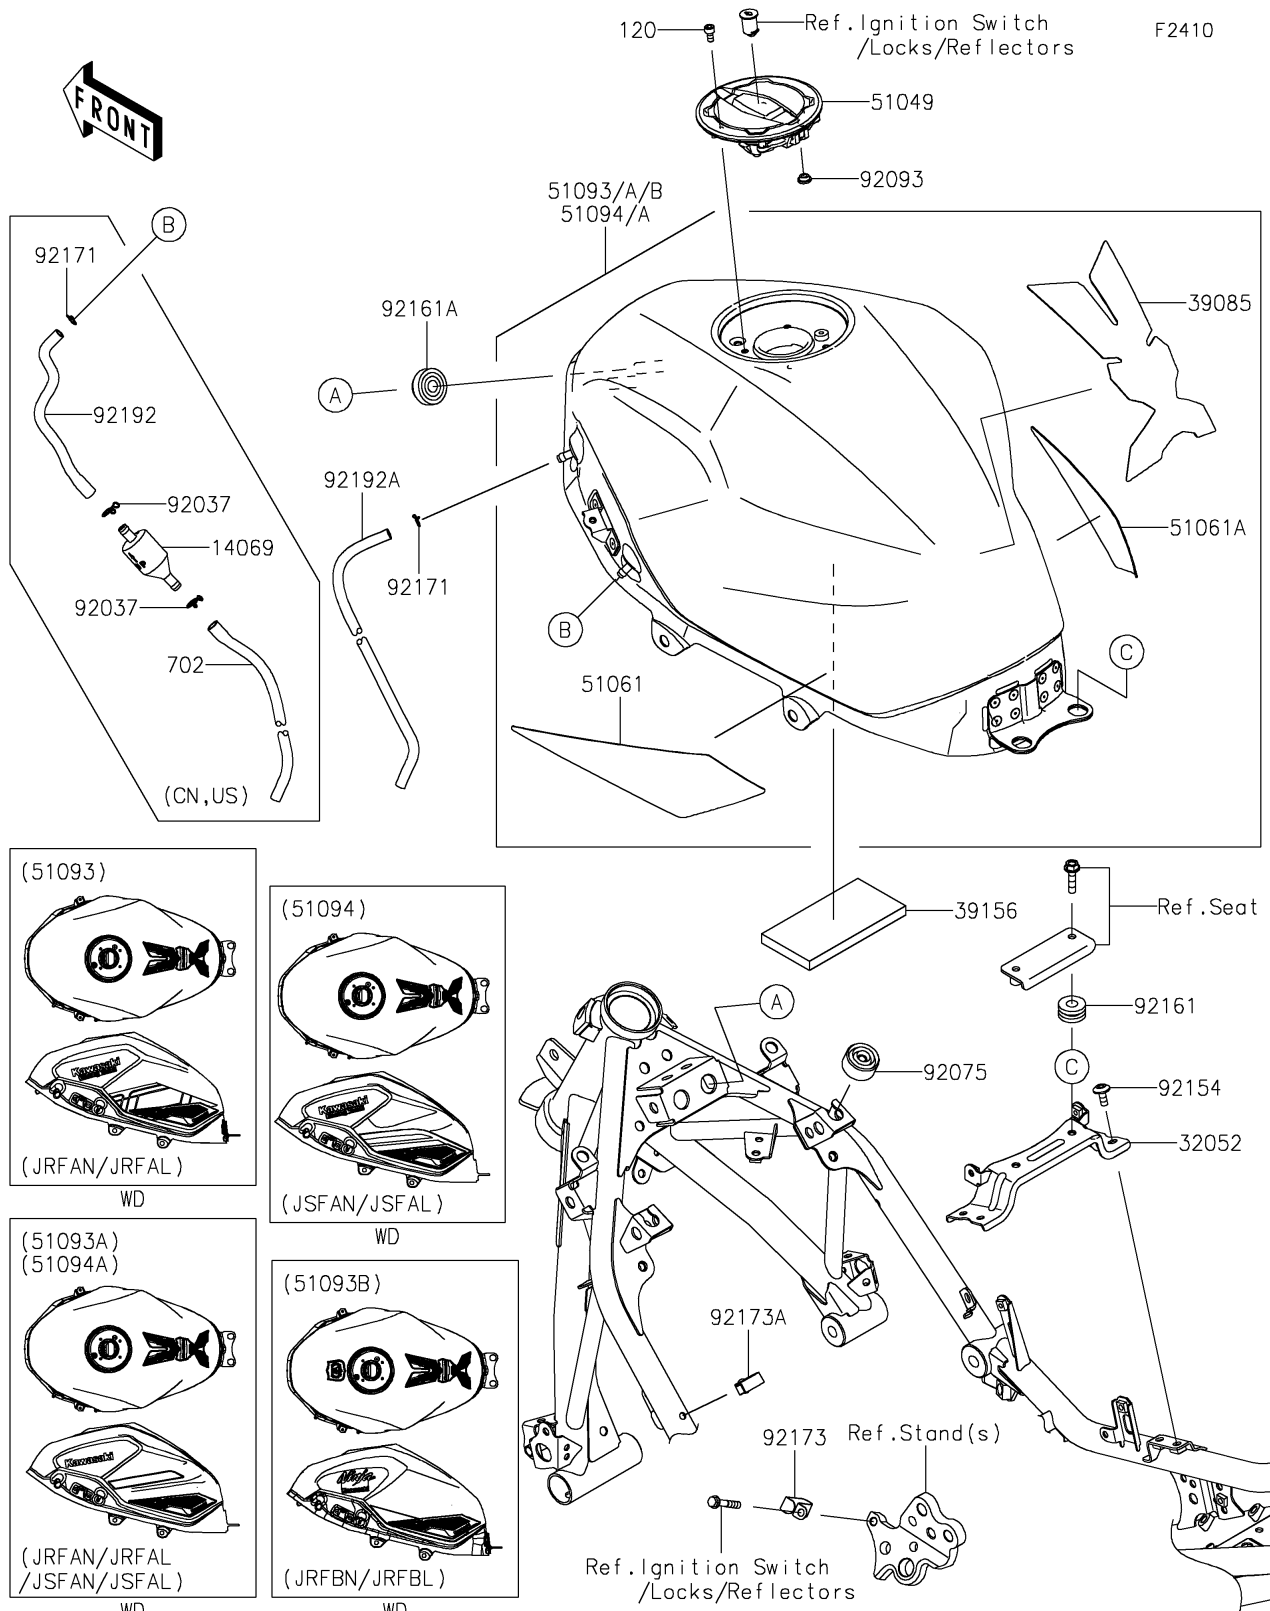

2025 Ninja 500 SE

PARTS DIAGRAM

Fuel Tank

2025 Ninja 500 SE

PARTS LIST

Fuel Tank

ITEM NAME	PART NUMBER	QUANTITY
BRACKET-TANK (Ref # 32052)	32052-0809	1
PAD-TANK (Ref # 39085)	39085-0021	1
PAD,60X120X10 (Ref # 39156)	39156-2388	1
CAP-TANK,FUEL (Ref # 51049)	51049-0756	1
PAD-KNEE,LH (Ref # 51061)	51061-0020	1
PAD-KNEE,RH (Ref # 51061A)	51061-0021	1
TANK-COMP-FUEL,M.F.S.BLACK (Ref # 51093A)	51093-5339-739	1
TANK-COMP-FUEL,L.GREEN (Ref # 51094)	51094-5008-777	1
TANK-COMP-FUEL,M.S.BLACK (Ref # 51094A)	51094-5010-660	1
DAMPER (Ref # 92075)	92075-015	2
SEAL,FUEL TANK CAP (Ref # 92093)	92093-1030	1
BOLT,SOCKET,6X14 (Ref # 92154)	92154-0932	4
DAMPER,10X24X12 (Ref # 92161)	92161-0927	2
DAMPER,10X32X17 (Ref # 92161A)	92161-1980	2
CLAMP,8X0.7 (Ref # 92171)	92171-1973	1
CLAMP (Ref # 92173)	92173-0833	1
CLAMP,HOLDER CLIP (Ref # 92173A)	92173-0868	1
TUBE,DRAIN,6X9X810 (Ref # 92192A)	92192-1860	1
BOLT-SOCKET,5X12 (Ref # 120)	120CA0512	4
BREATHER,FUEL TANK (Ref # 14069)	14069-1004	1
CLAMP,TUBE (Ref # 92037)	92037-147	2
CLAMP,8X0.7 (Ref # 92171)	92171-1973	2
TUBE,6X9X200 (Ref # 92192)	92192-1824	1
TUBE-RUBBER,6X9X450 (Ref # 702)	702A06450	1