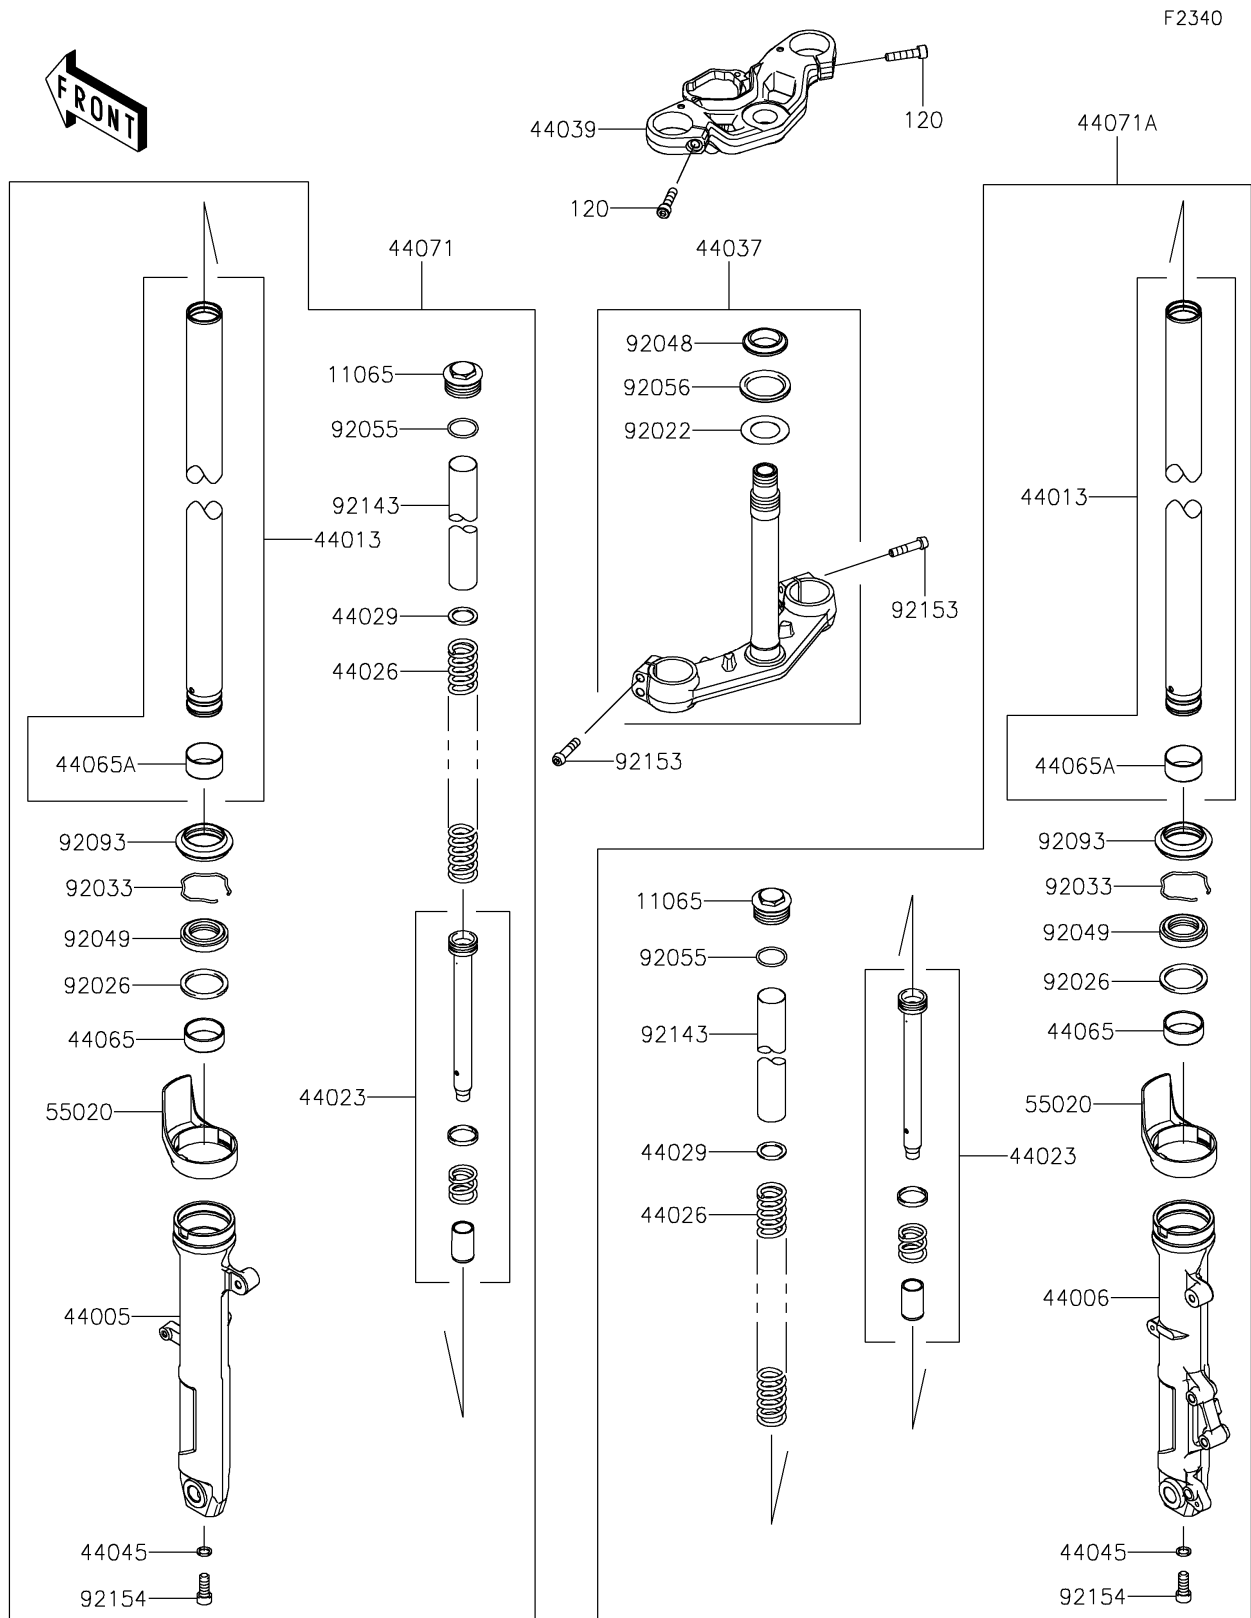

2025 Ninja 500 SE

PARTS DIAGRAM

Front Fork

2025 Ninja 500 SE

PARTS LIST

Front Fork

ITEM NAME	PART NUMBER	QUANTITY
CAP (Ref # 11065)	11065-1286	2
PIPE-LEFT FORK OUTER,F.S.BLACK (Ref # 44005)	44005-0119-18R	1
PIPE-RIGHT FORK OUTER,F.S.BLK (Ref # 44006)	44006-0116-18R	1
PIPE-FORK INNER (Ref # 44013)	44013-0324	2
CYLINDER-SET-FORK (Ref # 44023)	44023-0144	2
SPRING-FRONT FORK (Ref # 44026)	44026-0300	2
SEAT-FORK SPRING (Ref # 44029)	44029-1131	2
HOLDER-FORK UNDER,F.BLACK (Ref # 44037)	44037-0178-21	1
HOLDER-FORK UPPER (Ref # 44039)	44039-0216	1
GASKET,FORK CYLINDER BOLT (Ref # 44045)	44045-051	2
BUSHING-FRONT FORK,GUIDE (Ref # 44065)	44065-0030	2
BUSHING-FRONT FORK (Ref # 44065A)	44065-0036	2
DAMPER-ASSY,LH,F.S.BLACK (Ref # 44071)	44071-1620-18R	1
DAMPER-ASSY,RH,F.S.BLACK (Ref # 44071A)	44071-1621-18R	1
GUARD,FORK (Ref # 55020)	55020-0872	2
WASHER,30.5X50X0.6 (Ref # 92022)	92022-231	1
SPACER,FORK OUTER (Ref # 92026)	92026-1276	2
RING-SNAP (Ref # 92033)	92033-1222	2
RACE,STEERING STEM BEARING (Ref # 92048)	92048-0048	1
SEAL-OIL (Ref # 92049)	92049-0807	2
RING-O,FORK TOP (Ref # 92055)	92055-1420	2
SEAL-OIL,STEERING STEM (Ref # 92056)	92056-003	1
SEAL,DUST (Ref # 92093)	92093-0717	2
COLLAR,FORK,L=250 (Ref # 92143)	92143-1653	2
BOLT,SOCKET,8X35 (Ref # 92153)	92153-0854	4
BOLT (Ref # 92154)	92154-2551	2
BOLT-SOCKET,8X35 (Ref # 120)	120CC0835	2