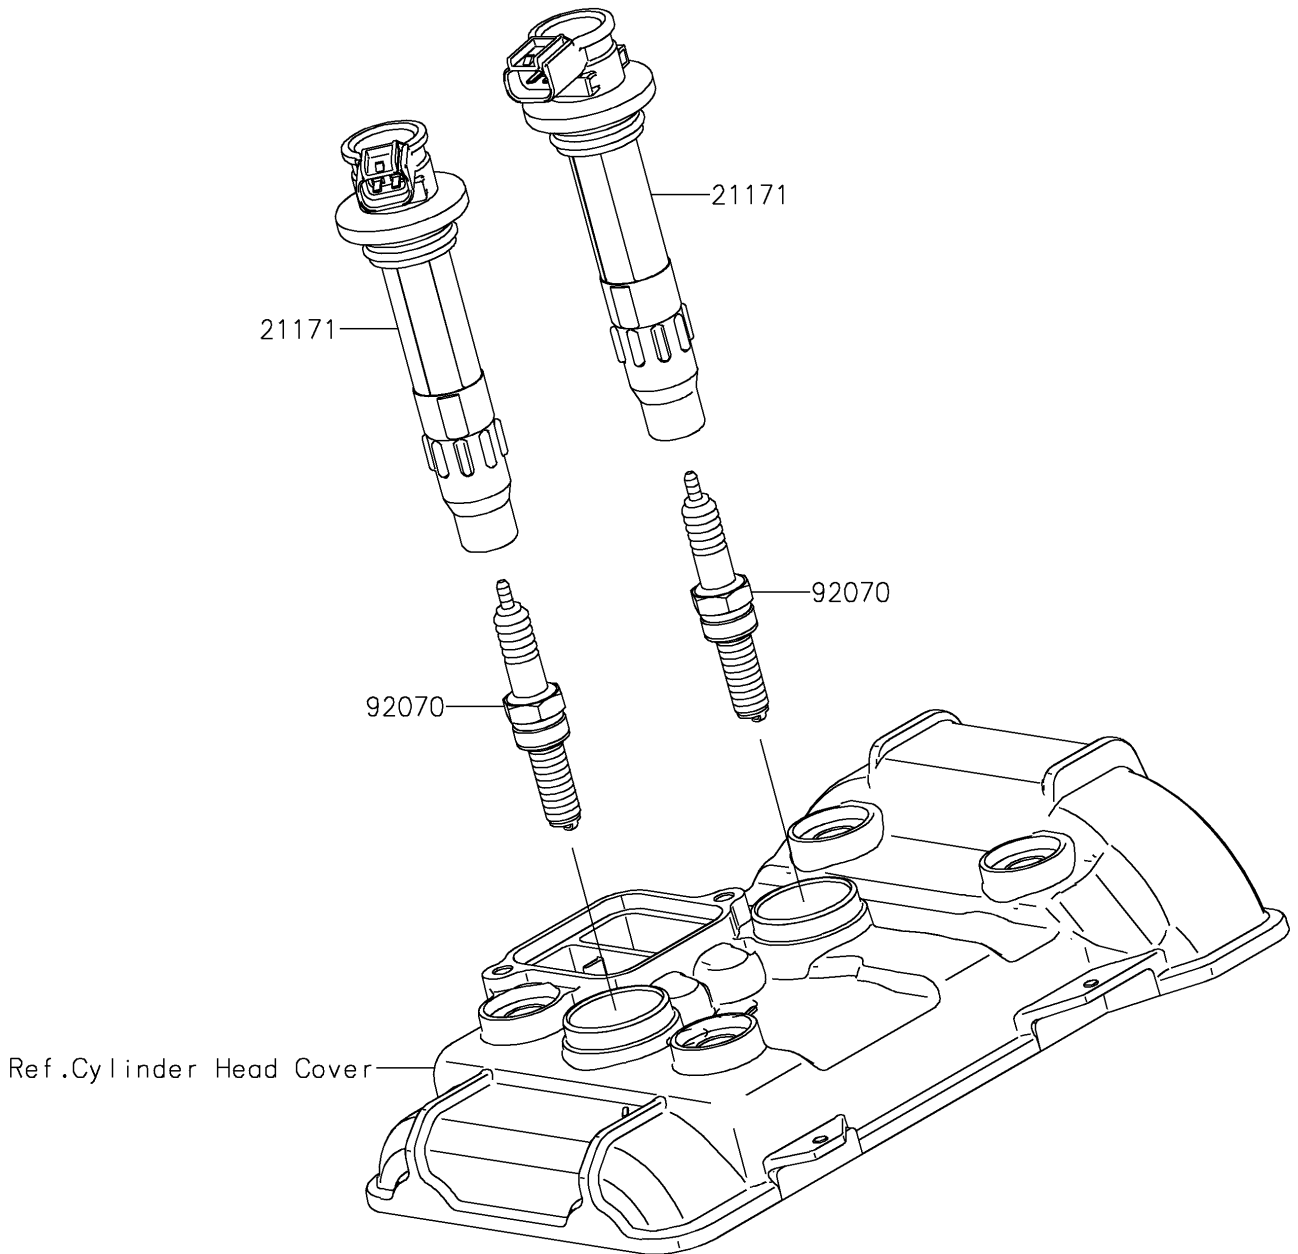

# 2024 NINJA® 500 KRT EDITION SE ABS PARTS DIAGRAM

Ignition System

E1830

## 2024 NINJA® 500 KRT EDITION SE ABS PARTS LIST

### Ignition System

| ITEM NAME                            | PART NUMBER | QUANTITY |
|--------------------------------------|-------------|----------|
| COIL-ASSY-IGNITION (Ref # 21171)     | 21171-0751  | 2        |
| PLUG-SPARK,LMAR9G(NGK) (Ref # 92070) | 92070-0716  | 2        |