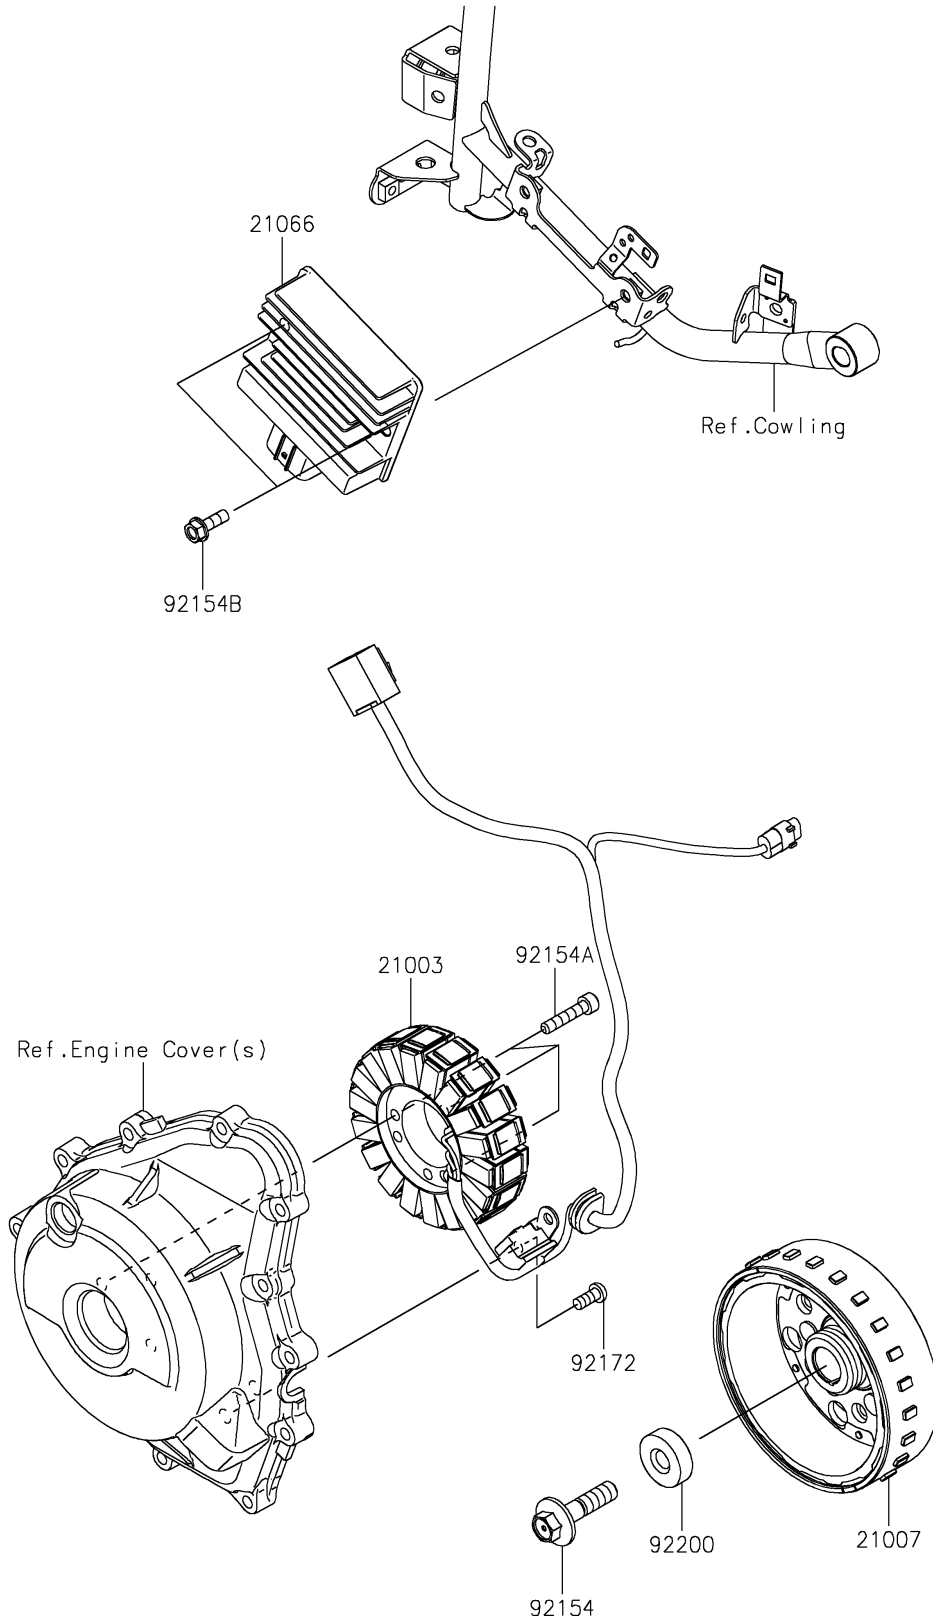

2024 NINJA® 500 KRT EDITION SE ABS PARTS DIAGRAM

Generator

E1810

2024 NINJA® 500 KRT EDITION SE ABS PARTS LIST

Generator

ITEM NAME	PART NUMBER	QUANTITY
STATOR (Ref # 21003)	21003-0178	1
ROTOR (Ref # 21007)	21007-0736	1
REGULATOR-VOLTAGE (Ref # 21066)	21066-0761	1
BOLT,FLANGED,10X40 (Ref # 92154)	92154-2341	1
BOLT,SOCKET,6X30 (Ref # 92154A)	92154-2820	3
BOLT,FLANGED,6X18 (Ref # 92154B)	92154-2896	2
SCREW,6X14 (Ref # 92172)	92172-1212	2
WASHER,10X30X9 (Ref # 92200)	92200-0790	1