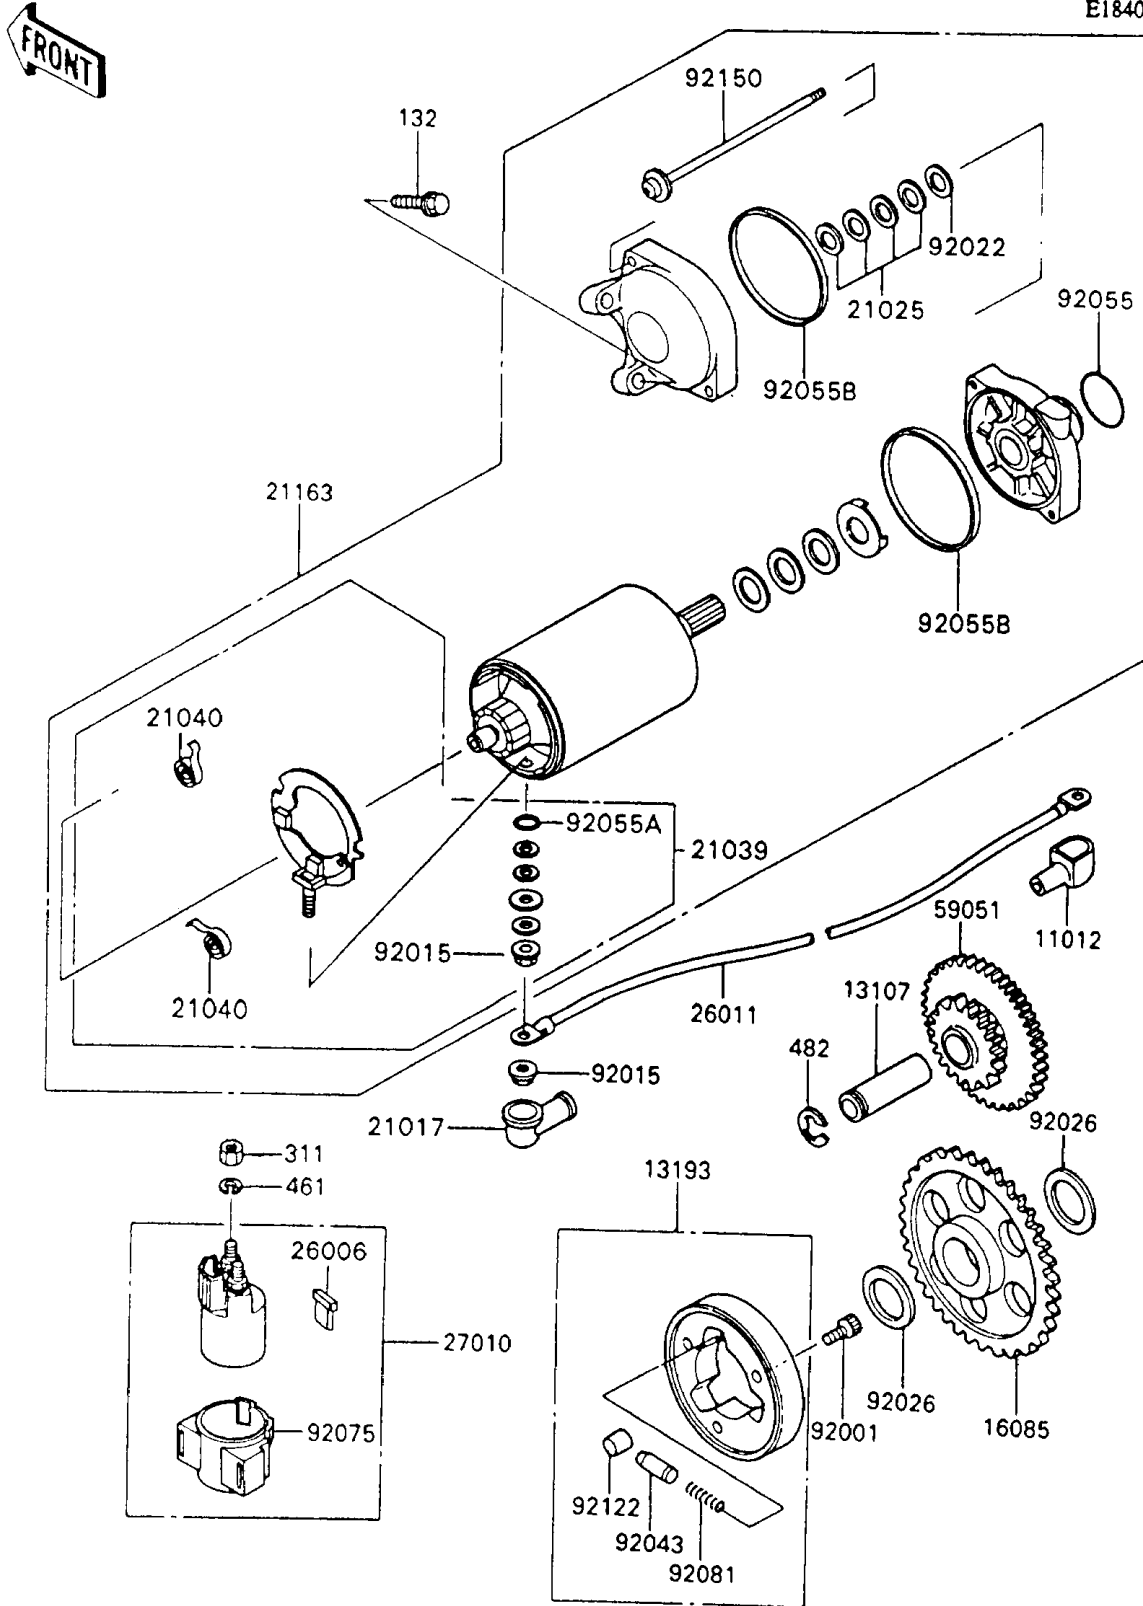

1991 Ninja® 600R PARTS DIAGRAM

Starter Motor

E1840-0071

1991 Ninja® 600R PARTS LIST

Starter Motor

ITEM NAME	PART NUMBER	QUANTITY
CAP,TERMINAL (Ref # 11012)	11012-1354	1
SHAFT,IDLE GEAR (Ref # 13107)	13107-1144	1
CLUTCH-ASSY-ONEWAY (Ref # 13193)	13193-1002	1
GEAR,ONEWAY CLUTCH (Ref # 16085)	16085-1030	1
GROMMET,STARTER TERMINAL (Ref # 21017)	21017-017	1
WASHER,9.1X18X0.2 (Ref # 21025)	21025-011	1
BRUSH,CARBON (Ref # 21039)	21039-1062	1
SPRING-BRUSH (Ref # 21040)	21040-1057	1
STARTER-ELECTRIC (Ref # 21163)	21163-1158	1
FUSE,30A-G (Ref # 26006)	26006-1006	1
WIRE-LEAD,STARTER MOTOR (Ref # 26011)	26011-1251	1
SWITCH,MAGNETIC (Ref # 27010)	27010-1213	1
GEAR-SPUR,IDLE (Ref # 59051)	59051-1138	1
BOLT,SOCKET,8X10 (Ref # 92001)	92001-1424	1
NUT,STARTER MOTOR (Ref # 92015)	92015-1476	1
WASHER,9.1X18X0.8 (Ref # 92022)	92022-1132	1
SPACER,25X36X3.2 (Ref # 92026)	92026-1025	1
PIN (Ref # 92043)	92043-132	1
RING-O (Ref # 92055)	92055-1276	1
RING-O,4.5X2.0 (Ref # 92055A)	92055-1370	1
RING-O,STARTER MOTOR (Ref # 92055B)	92055-1381	1
DAMPER,MAGNETIC SWITCH (Ref # 92075)	92075-1863	1
SPRING,COIL (Ref # 92081)	92081-159	1
ROLLER (Ref # 92122)	92122-006	1
BOLT (Ref # 92150)	92150-1243	1
BOLT-FLANGED-SMALL (Ref # 132)	132J0625	1
NUT-HEX,6MM (Ref # 311)	311B0600	1
WASHER-SPRING,6MM (Ref # 461)	461F0600	1
CIRCLIP-TYPE-E (Ref # 482)	482J0300	1