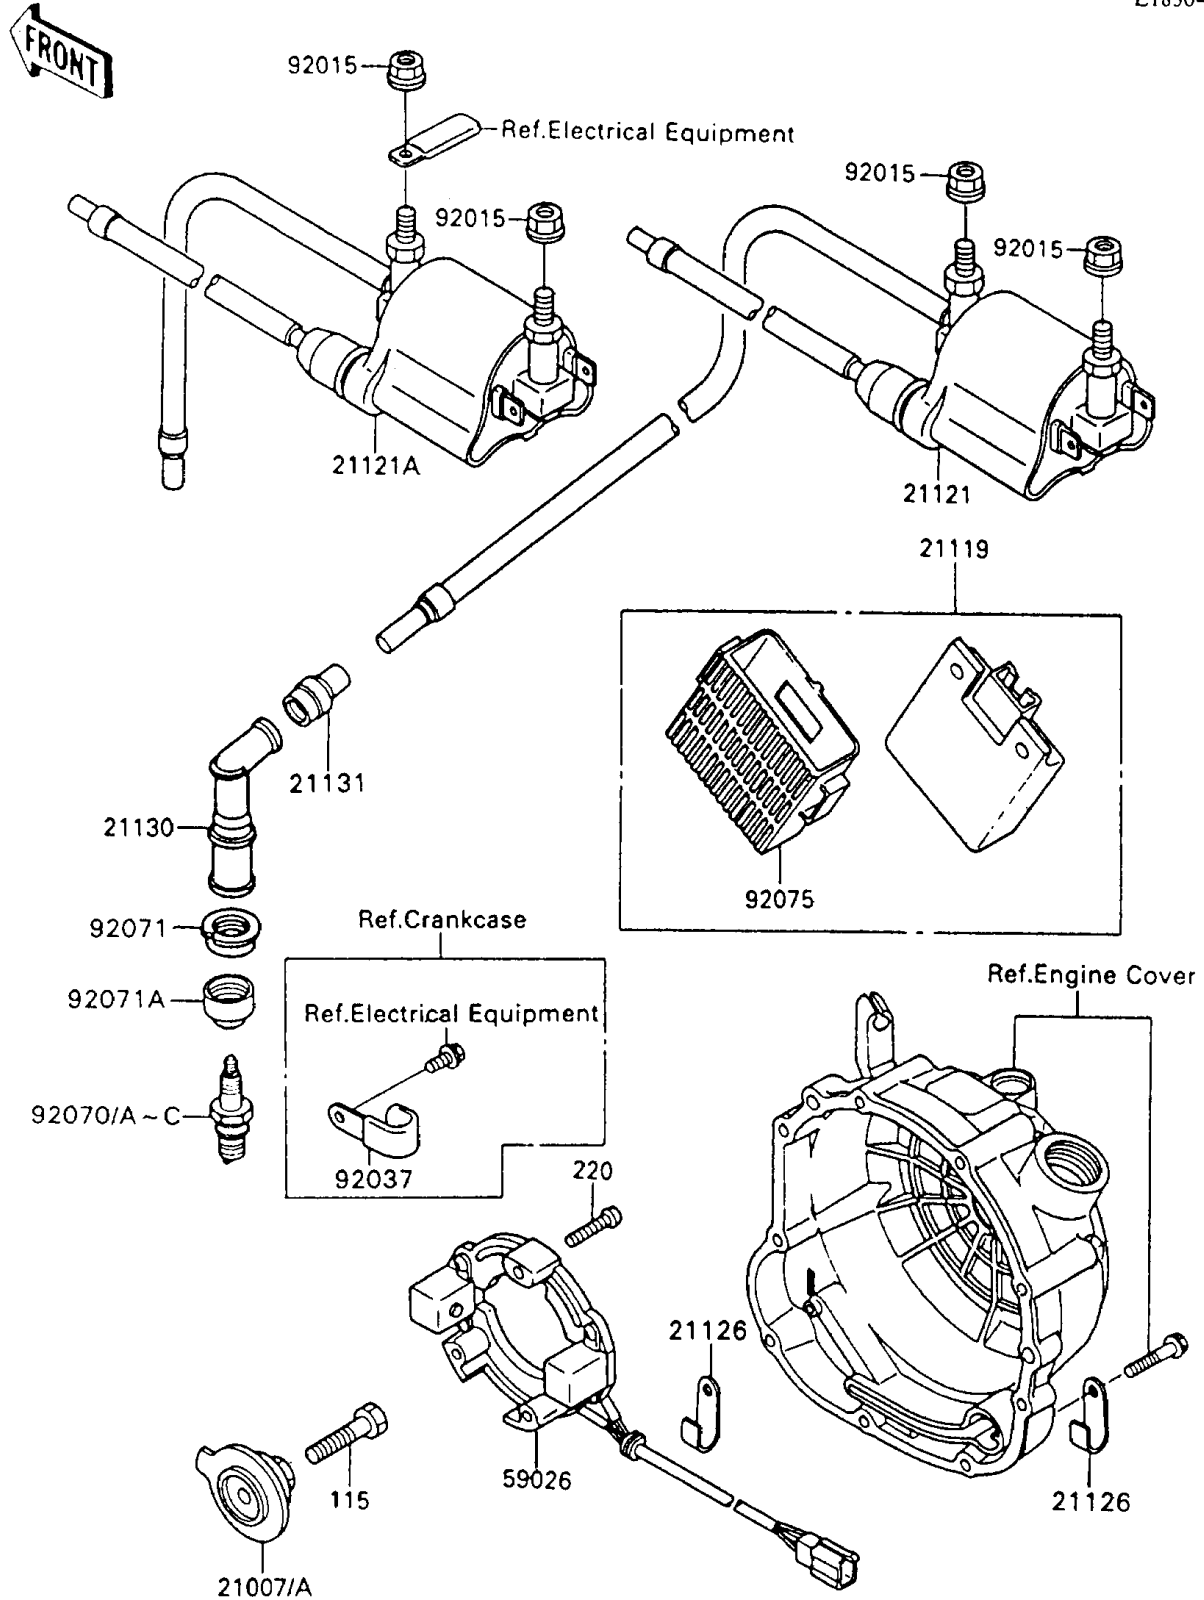

1994 Ninja® 600R PARTS DIAGRAM

Ignition System

E1830-0270

1994 Ninja® 600R PARTS LIST

Ignition System

ITEM NAME	PART NUMBER	QUANTITY
ROTOR,PULSING COIL (Ref # 21007)	21007-1135	1
ROTOR (Ref # 21007A)	21007-1159	1
IGNITER (Ref # 21119)	21119-1167	1
COIL-IGNITION,#1 (Ref # 21121)	21121-1157	1
COIL-IGNITION,#2 (Ref # 21121A)	21121-1158	1
CLAMP,WIRING HARNESS (Ref # 21126)	21126-008	2
CAP-SPARK PLUG (Ref # 21130)	21130-1068	4
GROMMET,HIGH TENSION (Ref # 21131)	21131-005	4
COIL-PULSING (Ref # 59026)	59026-1078	1
NUT,FLANGED,6MM (Ref # 92015)	92015-1193	4
CLAMP,WIRING HARNESS (Ref # 92037)	92037-1539	1
PLUG-SPARK,D8EA(NGK) (Ref # 92070)	92070-1011	4
PLUG-SPARK,X24ES-U(ND) (Ref # 92070A)		4
PLUG-SPARK,D9EA(NGK) (Ref # 92070B)	92070-1034	4
PLUG-SPARK,X27ES-U(ND) (Ref # 92070C)		4
GROMMET (Ref # 92071)	92071-1144	4
GROMMET,PLUG CAP (Ref # 92071A)	92071-1184	4
DAMPER,IGNITER (Ref # 92075)	92075-1504	1
BOLT-SMALL-UPSET (Ref # 115)	115G0835	1
SCREW-PAN-CROS,5X25 (Ref # 220)	220B0525	3