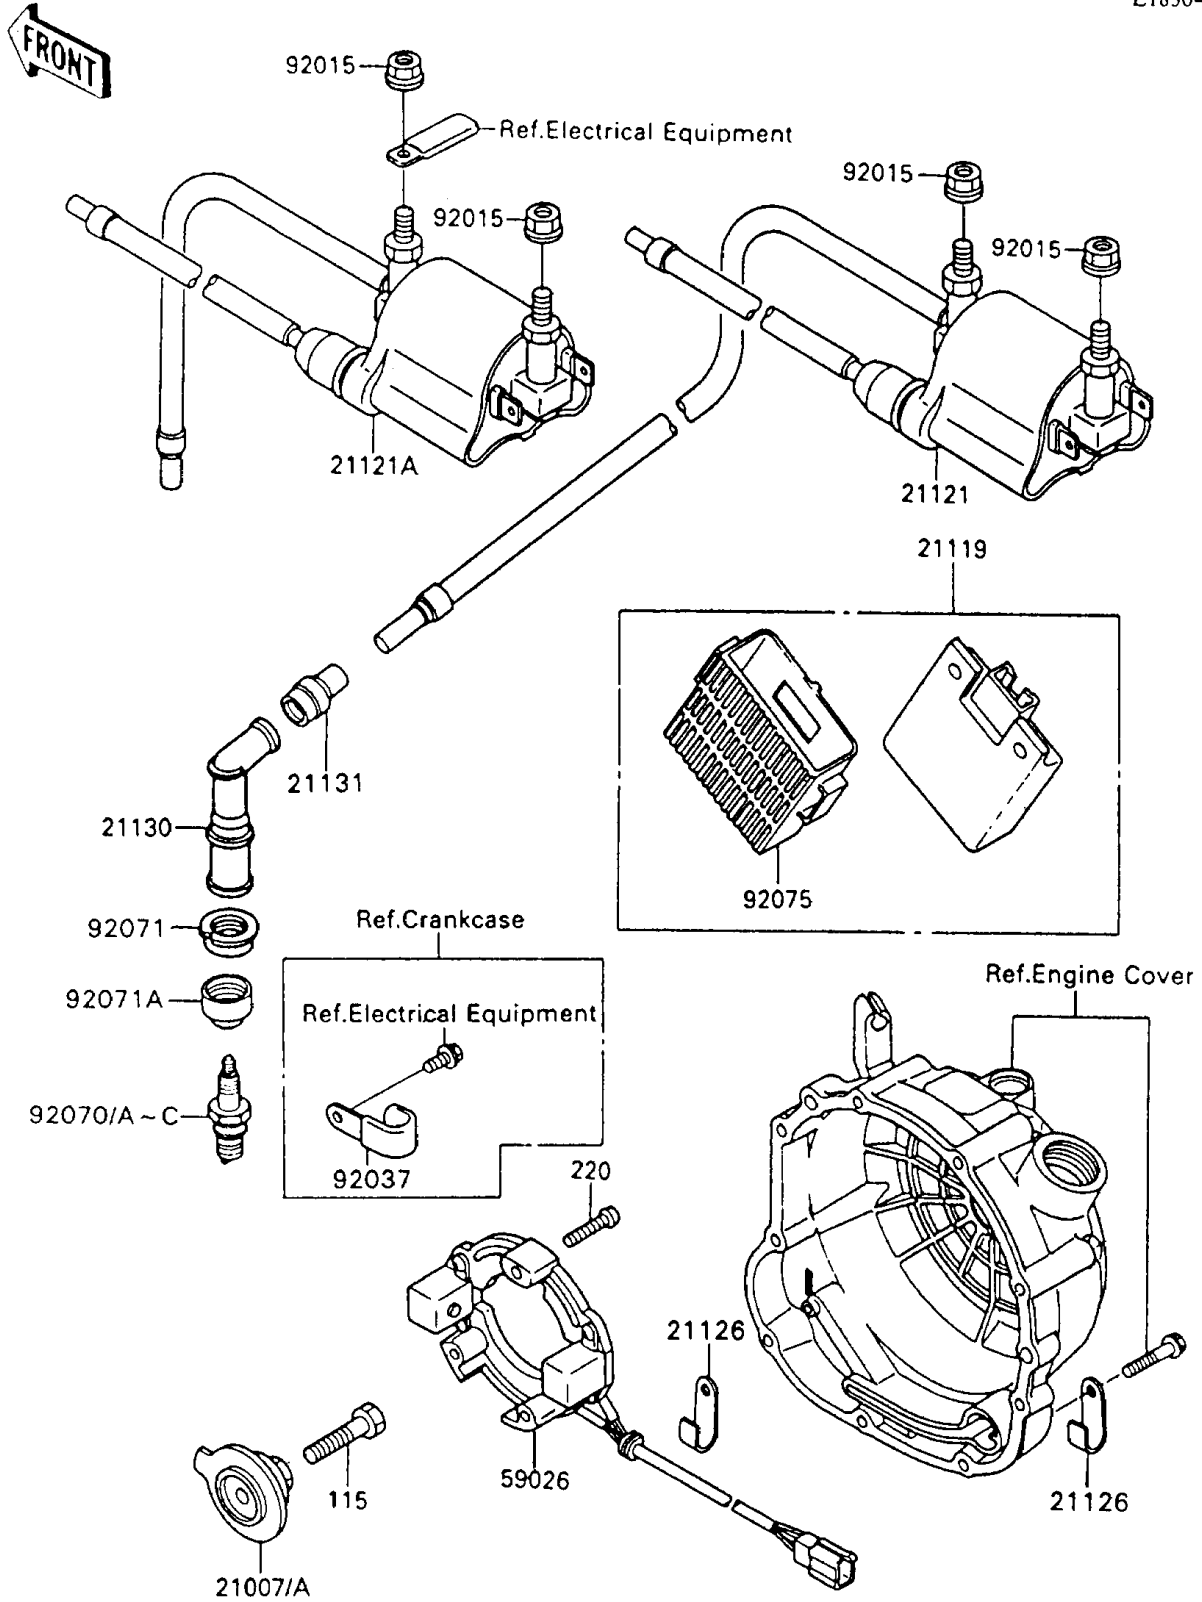

# 1993 Ninja® 600R PARTS DIAGRAM

Ignition System

E1830-0270

# 1993 Ninja® 600R PARTS LIST

## Ignition System

ITEM NAME	PART NUMBER	QUANTITY
ROTOR,PULSING COIL (Ref # 21007)	21007-1135	1
ROTOR (Ref # 21007A)	21007-1159	1
IGNITER (Ref # 21119)	21119-1167	1
COIL-IGNITION,#1&#4 (Ref # 21121)	21121-1157	1
COIL-IGNITION,#2&#3 (Ref # 21121A)	21121-1158	1
CLAMP,WIRING HARNESS (Ref # 21126)	21126-008	2
CAP-SPARK PLUG (Ref # 21130)	21130-1068	4
GROMMET,HIGH TENSION (Ref # 21131)	21131-005	4
COIL-PULSING (Ref # 59026)	59026-1078	1
NUT,FLANGED,6MM (Ref # 92015)	92015-1193	4
CLAMP,WIRING HARNESS (Ref # 92037)	92037-1539	1
PLUG-SPARK,D8EA(NGK) (Ref # 92070)	92070-1011	4
PLUG-SPARK,X24ES-U(ND) (Ref # 92070A)		4
PLUG-SPARK,D9EA(NGK) (Ref # 92070B)	92070-1034	4
PLUG-SPARK,X27ES-U(ND) (Ref # 92070C)		4
GROMMET (Ref # 92071)	92071-1144	4
GROMMET,PLUG CAP (Ref # 92071A)	92071-1184	4
DAMPER,IGNITER (Ref # 92075)	92075-1504	1
BOLT-SMALL-UPSET (Ref # 115)	115G0835	1
SCREW-PAN-CROS,5X25 (Ref # 220)	220B0525	3