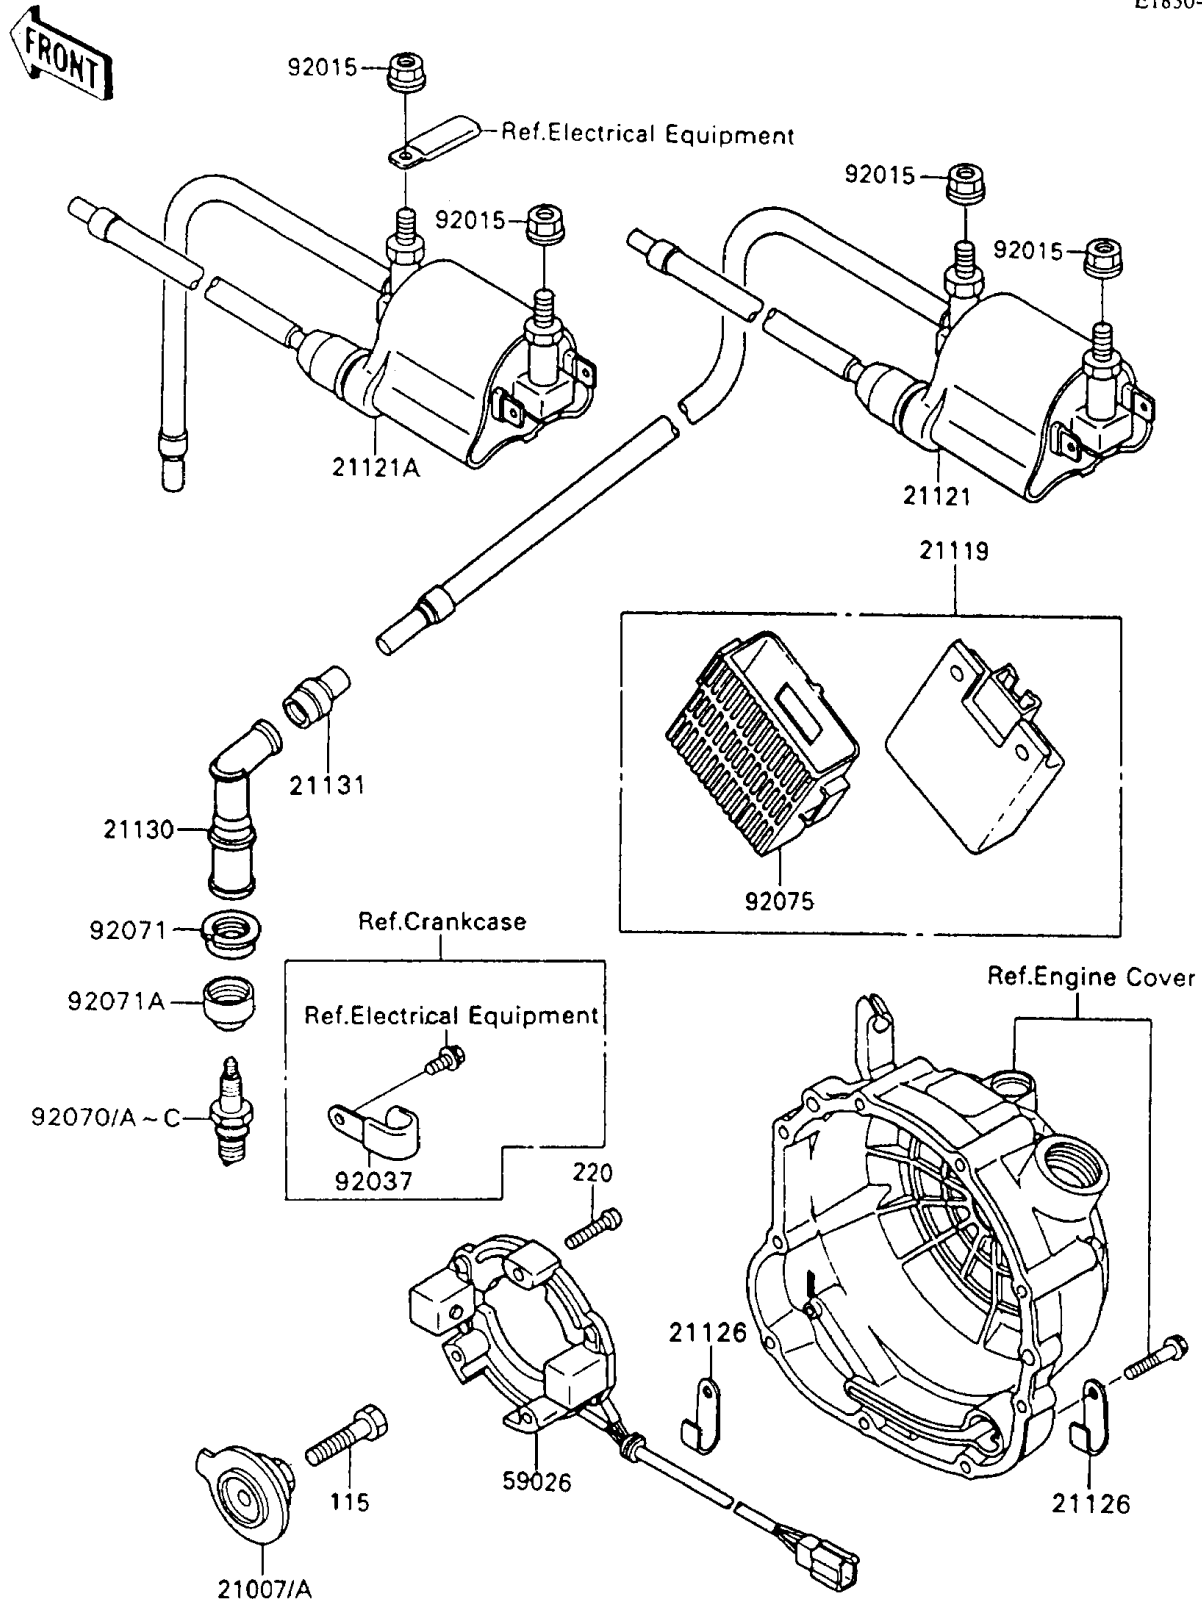

## 1991 Ninja® 600R PARTS DIAGRAM

Ignition System

E1830-0270

## 1991 Ninja® 600R PARTS LIST

### Ignition System

ITEM NAME	PART NUMBER	QUANTITY
ROTOR,PULSING COIL (Ref # 21007)	21007-1135	1
ROTOR (Ref # 21007A)	21007-1159	1
IGNITER (Ref # 21119)	21119-1167	1
COIL-IGNITION,#1&#4 (Ref # 21121)	21121-1157	1
COIL-IGNITION,#2&#3 (Ref # 21121A)	21121-1158	1
CLAMP,WIRING HARNESS (Ref # 21126)	21126-008	1
CAP-SPARK PLUG (Ref # 21130)	21130-1068	1
GROMMET,HIGH TENSION (Ref # 21131)	21131-005	1
COIL-PULSING (Ref # 59026)	59026-1078	1
NUT,FLANGED,6MM (Ref # 92015)	92015-1193	1
CLAMP,WIRING HARNESS (Ref # 92037)	92037-1539	1
PLUG-SPARK,D8EA(NGK) (Ref # 92070)	92070-1011	1
PLUG-SPARK,X24ES-U(ND) (Ref # 92070A)		2
PLUG-SPARK,D9EA(NGK) (Ref # 92070B)	92070-1034	1
GROMMET (Ref # 92071)	92071-1144	1
GROMMET,PLUG CAP (Ref # 92071A)	92071-1184	1
DAMPER,IGNITER (Ref # 92075)	92075-1504	1
BOLT-SMALL-UPSET (Ref # 115)	115G0835	1
SCREW-PAN-CROS,5X25 (Ref # 220)	220B0525	1