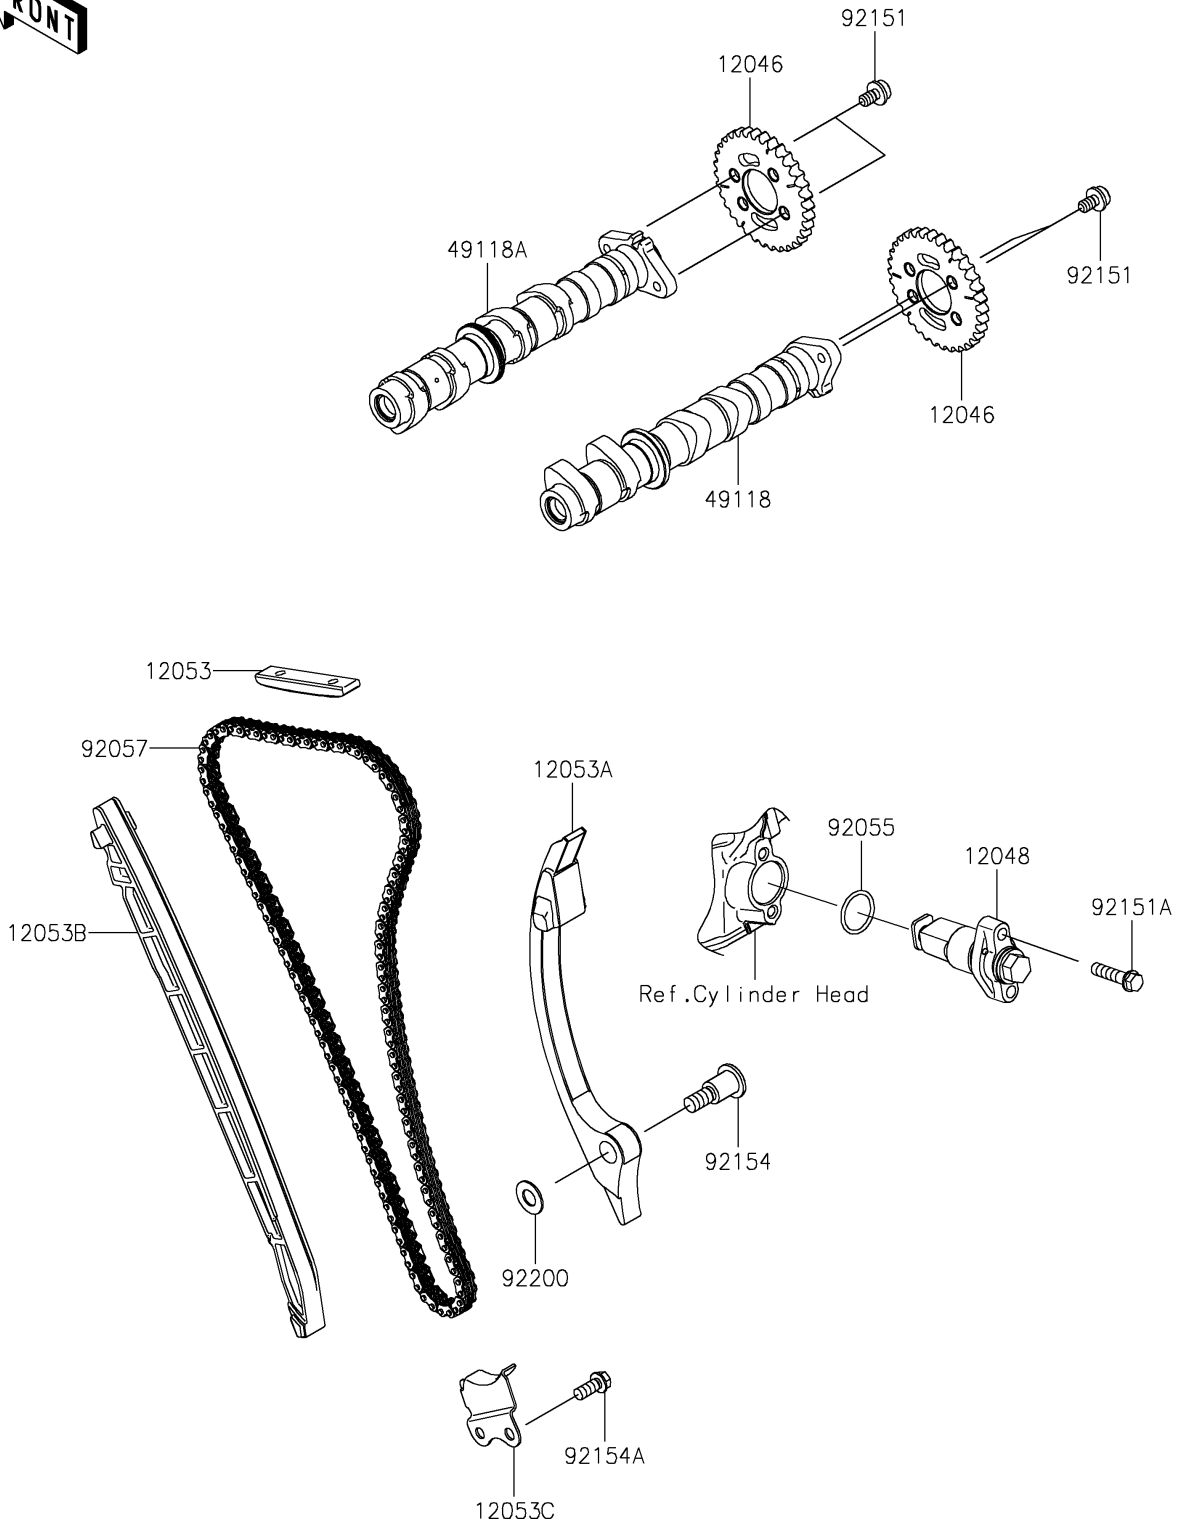

# 2024 Ninja 500 SE PARTS DIAGRAM

Camshaft(s)/Tensioner

E1230

## 2024 Ninja 500 SE PARTS LIST

### Camshaft(s)/Tensioner

ITEM NAME	PART NUMBER	QUANTITY
SPROCKET,34T (Ref # 12046)	12046-0599	2
TENSIONER-ASSY (Ref # 12048)	12048-0132	1
GUIDE-CHAIN,UPP (Ref # 12053)	12053-0051	1
GUIDE-CHAIN,RR (Ref # 12053A)	12053-0244	1
GUIDE-CHAIN,FR (Ref # 12053B)	12053-0245	1
GUIDE-CHAIN,LWR (Ref # 12053C)	12053-0246	1
CAMSHAFT-COMP,INTAKE (Ref # 49118)	49118-1305	1
CAMSHAFT-COMP,EXHAUST (Ref # 49118A)	49118-1306	1
RING-O,18.8X1.9 (Ref # 92055)	92055-086	1
CHAIN,CAM,92RH2015 126M (Ref # 92057)	92057-0602	1
BOLT,SOCKET,6X10 (Ref # 92151)	92151-1829	4
BOLT,FLANGED-SMALL,6X25 (Ref # 92151A)	92151-1930	2
BOLT,SOCKET,8X29.2 (Ref # 92154)	92154-0953	1
BOLT,FLANGED,6X14 (Ref # 92154A)	92154-2907	1
WASHER,9X18X1 (Ref # 92200)	92200-1954	1