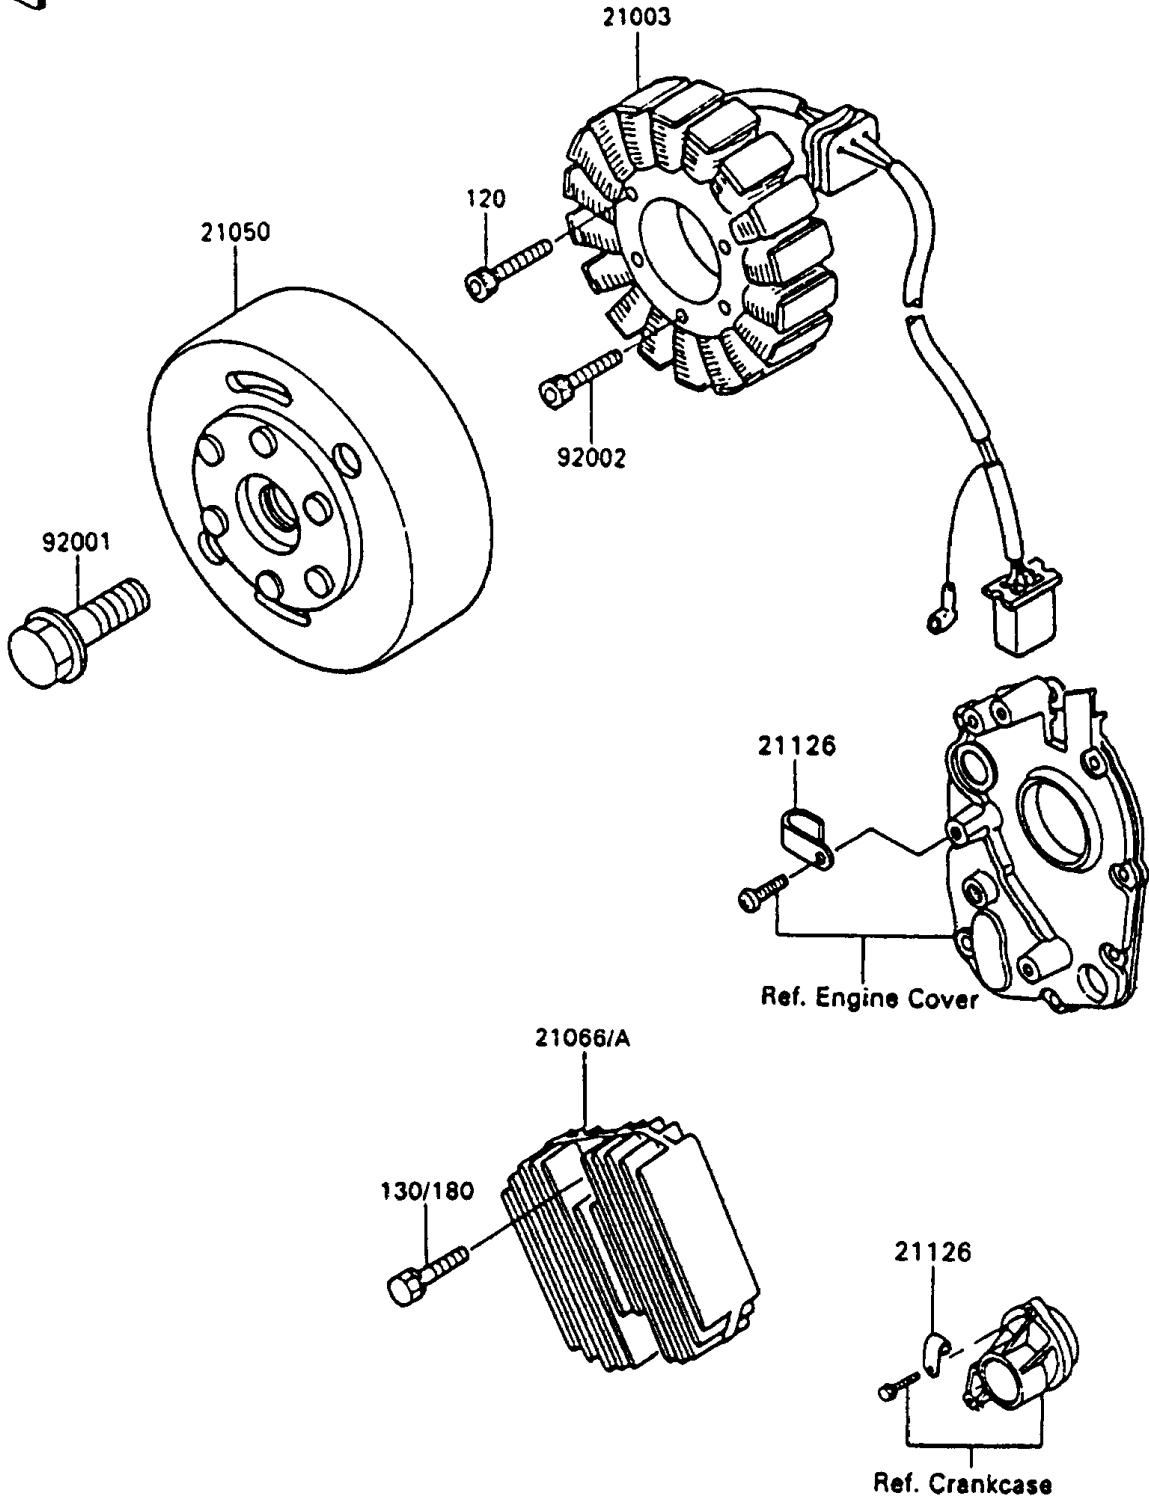

1993 Ninja® 600R PARTS DIAGRAM

Generator

E1810-0137

1993 Ninja® 600R PARTS LIST

Generator

ITEM NAME	PART NUMBER	QUANTITY
STATOR (Ref # 21003)	21003-1124	1
FLYWHEEL (Ref # 21050)	21050-1111	1
REGULATOR-VOLTAGE (Ref # 21066)	21066-1055	1
CLAMP,WIRING HARNESS (Ref # 21126)	21126-008	2
BOLT,FLANGED,12X40 (Ref # 92001)	92001-1146	1
BOLT,6X28 (Ref # 92002)	92002-1537	1
BOLT-SOCKET,6X28 (Ref # 120)	120P0628	2
BOLT-UPSET-WS (Ref # 180)	180B0620	2