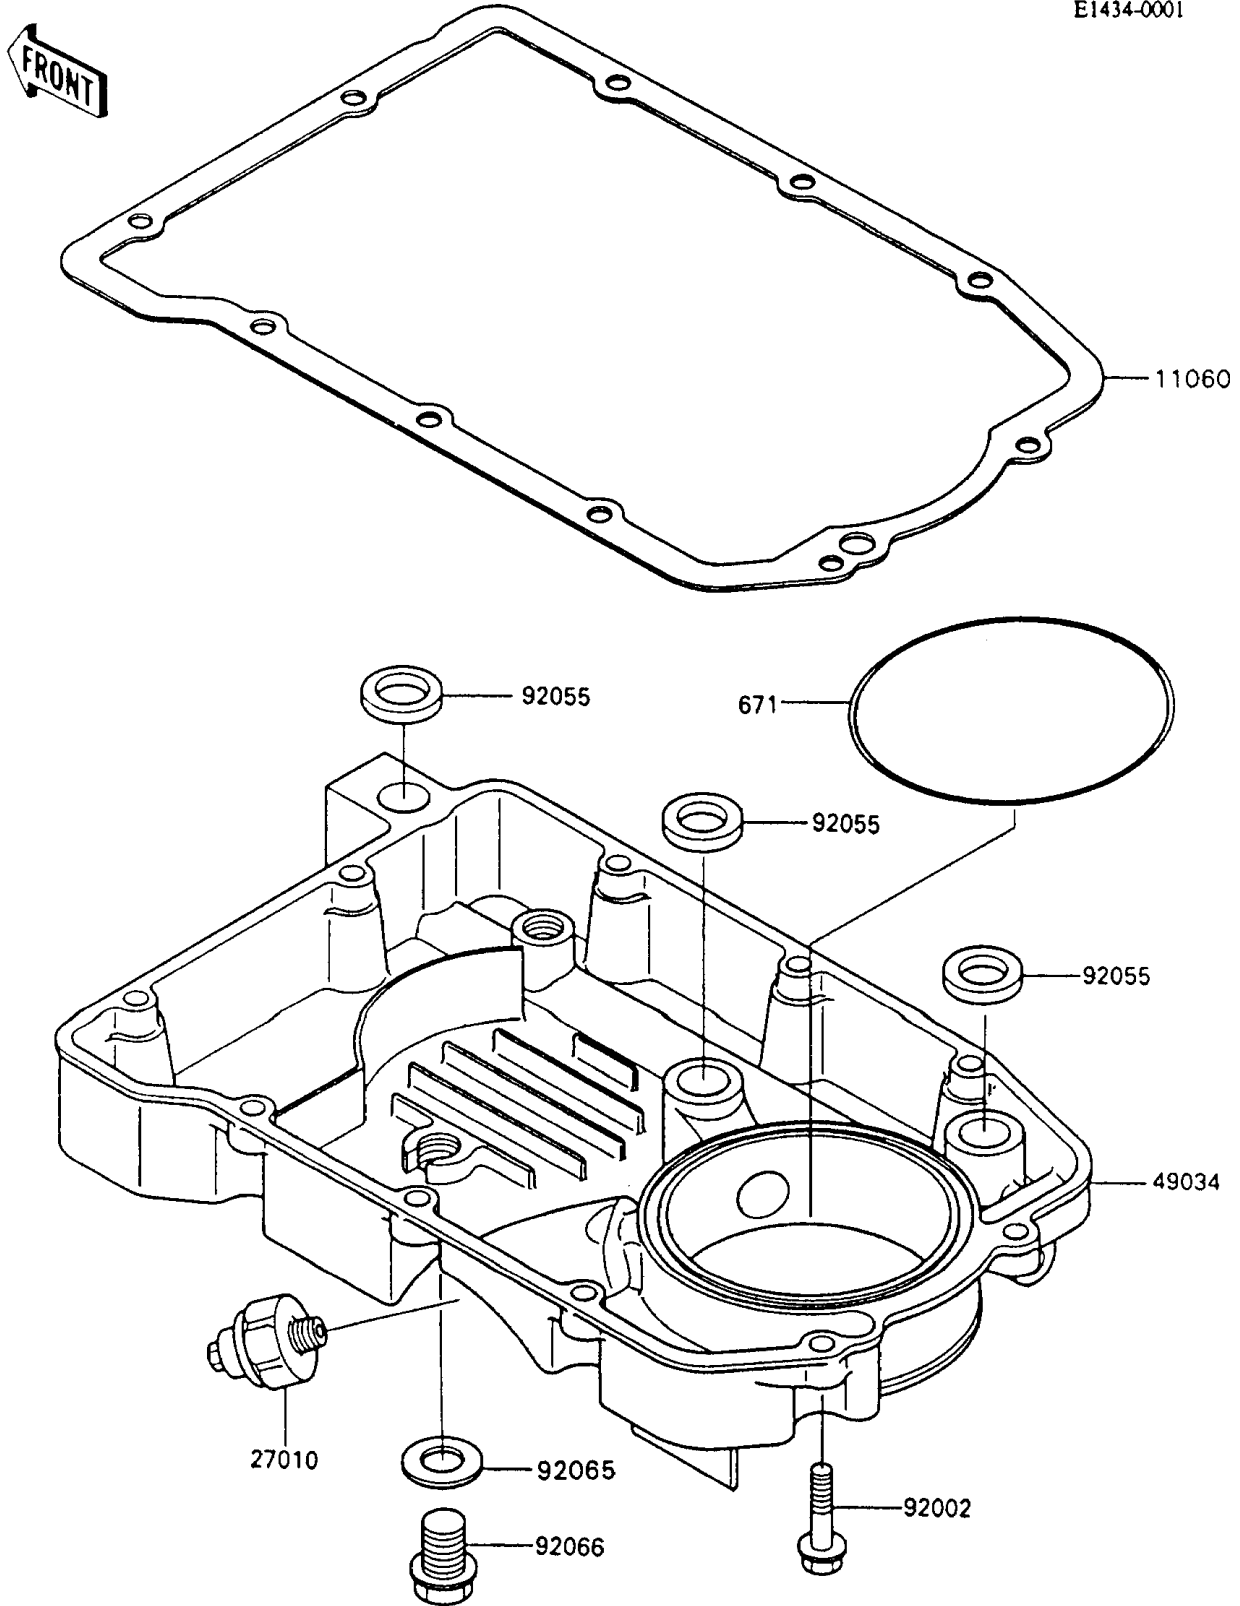

# 1994 Ninja® 600R PARTS DIAGRAM

Oil Pan

E1434-0001

## 1994 Ninja® 600R PARTS LIST

### Oil Pan

ITEM NAME	PART NUMBER	QUANTITY
GASKET,OIL PAN (Ref # 11060)	11060-1149	1
SWITCH,OIL PRESSURE (Ref # 27010)	27010-1313	1
PAN-OIL (Ref # 49034)	49034-1060	1
BOLT,6X25 (Ref # 92002)	92002-1089	10
RING-O,19.5MM (Ref # 92055)	92055-077	3
GASKET,12X22X2,DRAIN PLUG (Ref # 92065)	92065-097	1
PLUG,OIL DRAIN,12X15 (Ref # 92066)	92066-1174	1
O RING,90MM (Ref # 671)	671B2590	1