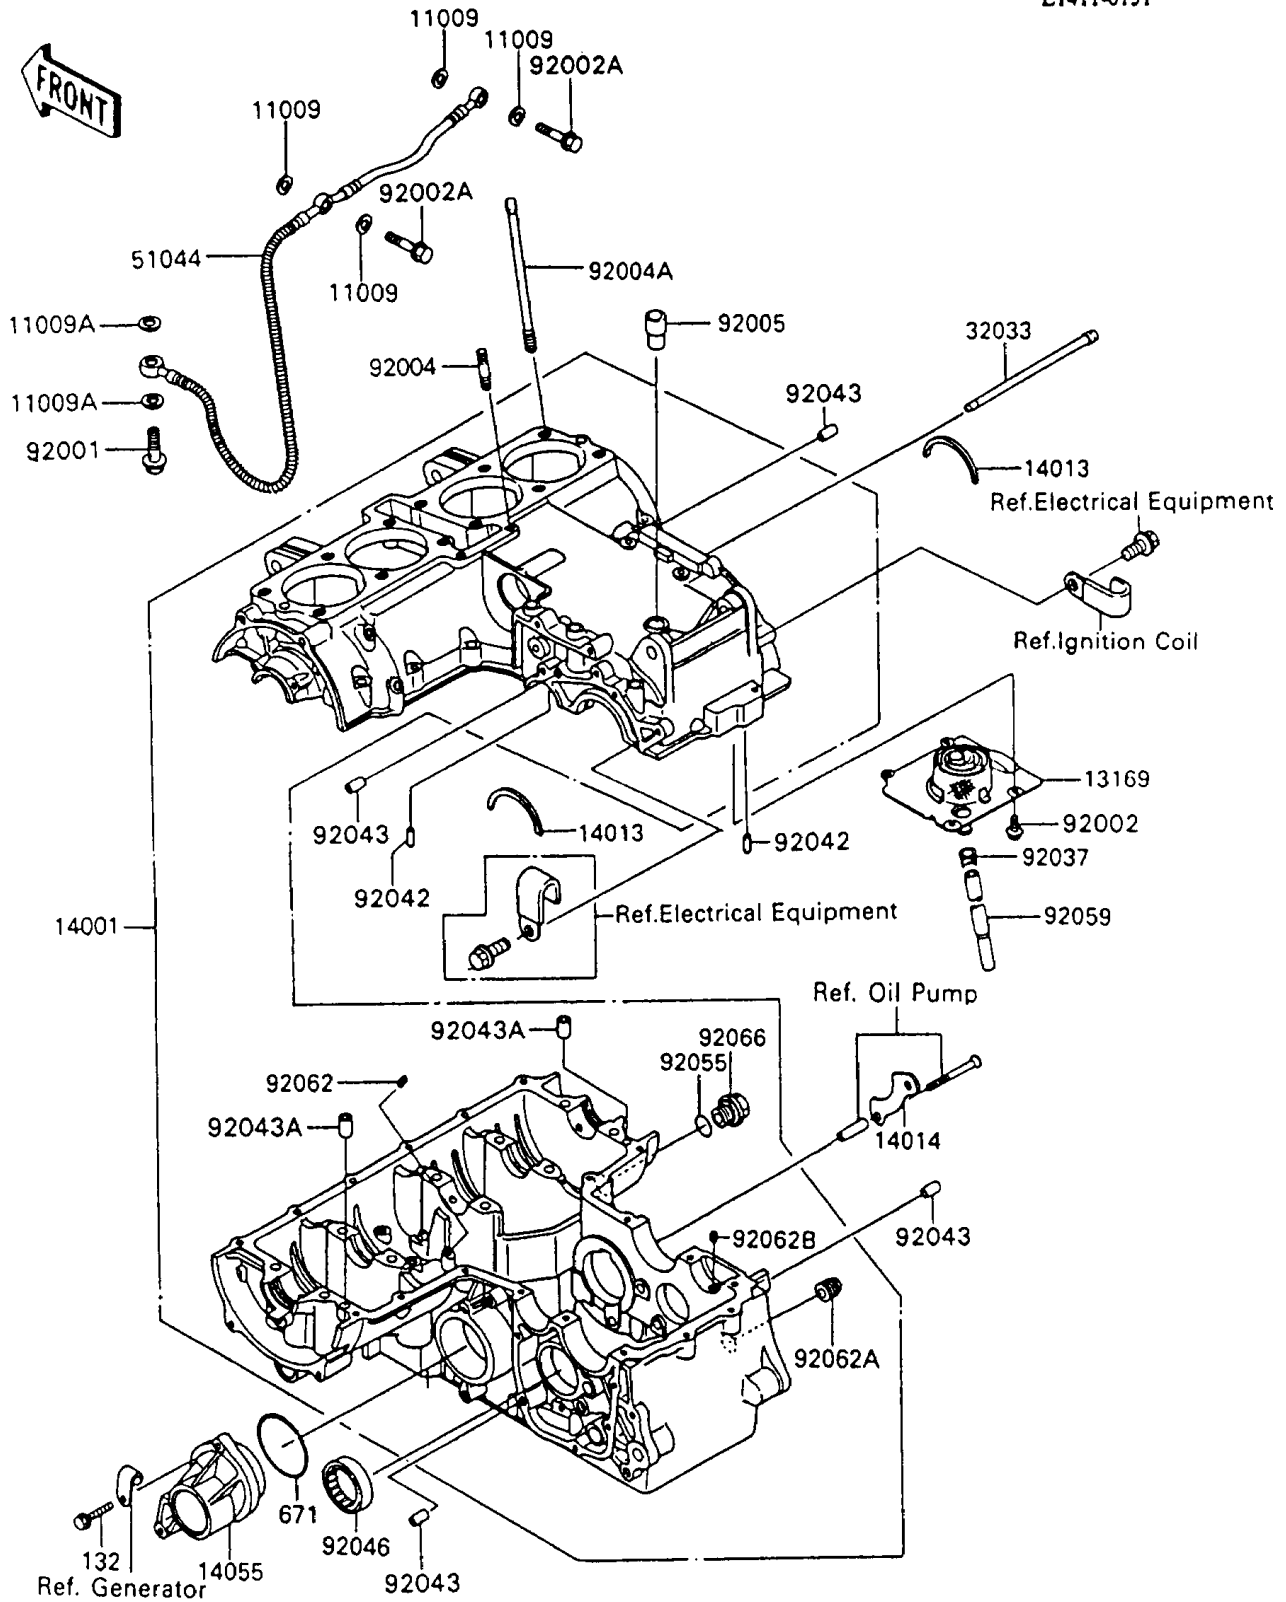

1994 Ninja® 600R PARTS DIAGRAM

Crankcase

EI411-0151

1994 Ninja® 600R PARTS LIST

Crankcase

ITEM NAME	PART NUMBER	QUANTITY
GASKET,OIL PIPE,8.2X14X1.0 (Ref # 11009)	11009-1344	4
GASKET,12.4X17X1.5 (Ref # 11009A)	11009-1376	2
PLATE,BREATHER (Ref # 13169)	13169-1966	1
SET-CRANKCASE (Ref # 14001)	14001-5217	1
RING-POSITION (Ref # 14013)	14013-004	2
PLATE-POSITION (Ref # 14014)	14014-1006	1
CASE-GEAR (Ref # 14055)	14055-1078	1
PIPE,OIL (Ref # 32033)	32033-1858	1
TUBE-ASSY (Ref # 51044)	51044-1071	1
BOLT,BANJO,12X23 (Ref # 92001)	92001-1871	1
BOLT,6X10 (Ref # 92002)	92002-1449	4
BOLT,BANJO,8X24 (Ref # 92002A)	92002-1858	2
STUD,6X22 (Ref # 92004)	92004-059	2
STUD,8X128.5 (Ref # 92004A)	92004-1161	12
FITTING,BREATHER (Ref # 92005)	92005-1129	1
CLAMP (Ref # 92037)	92037-1181	1
PIN,DOWEL,6X16 (Ref # 92042)	92042-016	2
PIN,6.2X8X14 (Ref # 92043)	92043-1263	6
PIN,8.2X10X14 (Ref # 92043A)	92043-1264	2
BEARING-NEEDLE,37BTM4312 (Ref # 92046)	92046-051	1
RING-O (Ref # 92055)	92055-1146	1
TUBE (Ref # 92059)	92059-1544	1
NOZZLE,BLACK (Ref # 92062)	92062-011	1
NOZZLE (Ref # 92062A)	92062-014	1
NOZZLE,SILVER (Ref # 92062B)	92062-015	1
PLUG,MAIN GALLERY,18X9,BLACK (Ref # 92066)	92066-1096	1
BOLT-FLANGED-SMALL (Ref # 132)	132J0625	2
O RING,55MM (Ref # 671)	671B2555	1