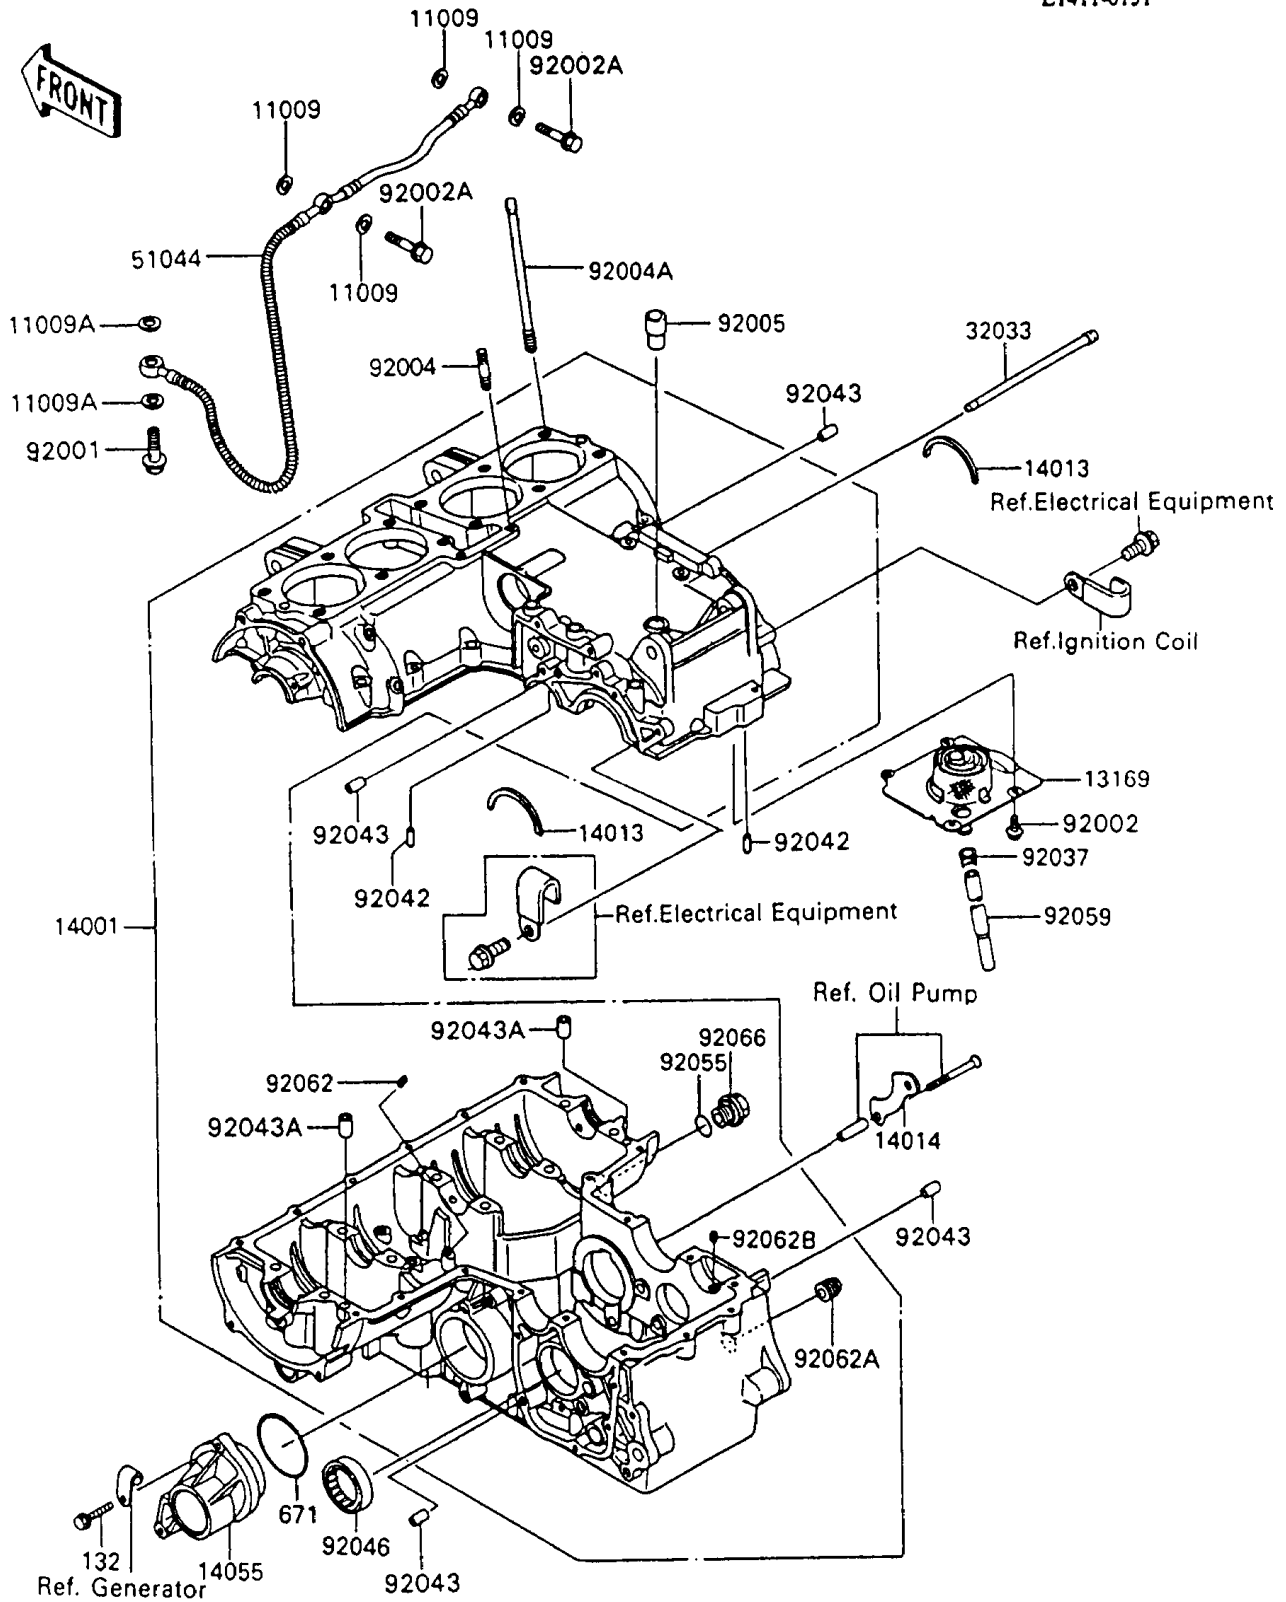

## 1991 Ninja® 600R PARTS DIAGRAM

Crankcase

E1411-0151

## 1991 Ninja® 600R PARTS LIST

Crankcase

ITEM NAME	PART NUMBER	QUANTITY
GASKET,OIL PIPE,8.2X14X1.0 (Ref # 11009)	11009-1344	1
GASKET,12.4X17X1.5 (Ref # 11009A)	11009-1376	1
PLATE,BREATHER (Ref # 13169)	13169-1966	1
SET-CRANKCASE (Ref # 14001)	14001-5217	1
RING-POSITION (Ref # 14013)	14013-004	1
PLATE-POSITION (Ref # 14014)	14014-1006	1
CASE-GEAR (Ref # 14055)	14055-1078	1
PIPE,OIL (Ref # 32033)	32033-1858	1
TUBE-ASSY (Ref # 51044)	51044-1071	1
BOLT,BANJO,12X23 (Ref # 92001)	92001-1871	1
BOLT,6X10 (Ref # 92002)	92002-1449	1
BOLT,BANJO,8X24 (Ref # 92002A)	92002-1858	1
STUD,6X22 (Ref # 92004)	92004-059	1
STUD,8X128.5 (Ref # 92004A)	92004-1161	1
FITTING,BREATHER (Ref # 92005)	92005-1129	1
CLAMP (Ref # 92037)	92037-1181	1
PIN,DOWEL,6X16 (Ref # 92042)	92042-016	1
PIN,6.2X8X14 (Ref # 92043)	92043-1263	1
PIN,8.2X10X14 (Ref # 92043A)	92043-1264	1
BEARING-NEEDLE,37BTM4312 (Ref # 92046)	92046-051	1
RING-O (Ref # 92055)	92055-1146	1
TUBE (Ref # 92059)	92059-1544	1
NOZZLE,BLACK (Ref # 92062)	92062-011	1
NOZZLE (Ref # 92062A)	92062-014	1
NOZZLE,SILVER (Ref # 92062B)	92062-015	1
PLUG,MAIN GALLERY,18X9,BLACK (Ref # 92066)	92066-1096	1
BOLT-FLANGED-SMALL (Ref # 132)	132J0625	1
O RING,55MM (Ref # 671)	671B2555	1