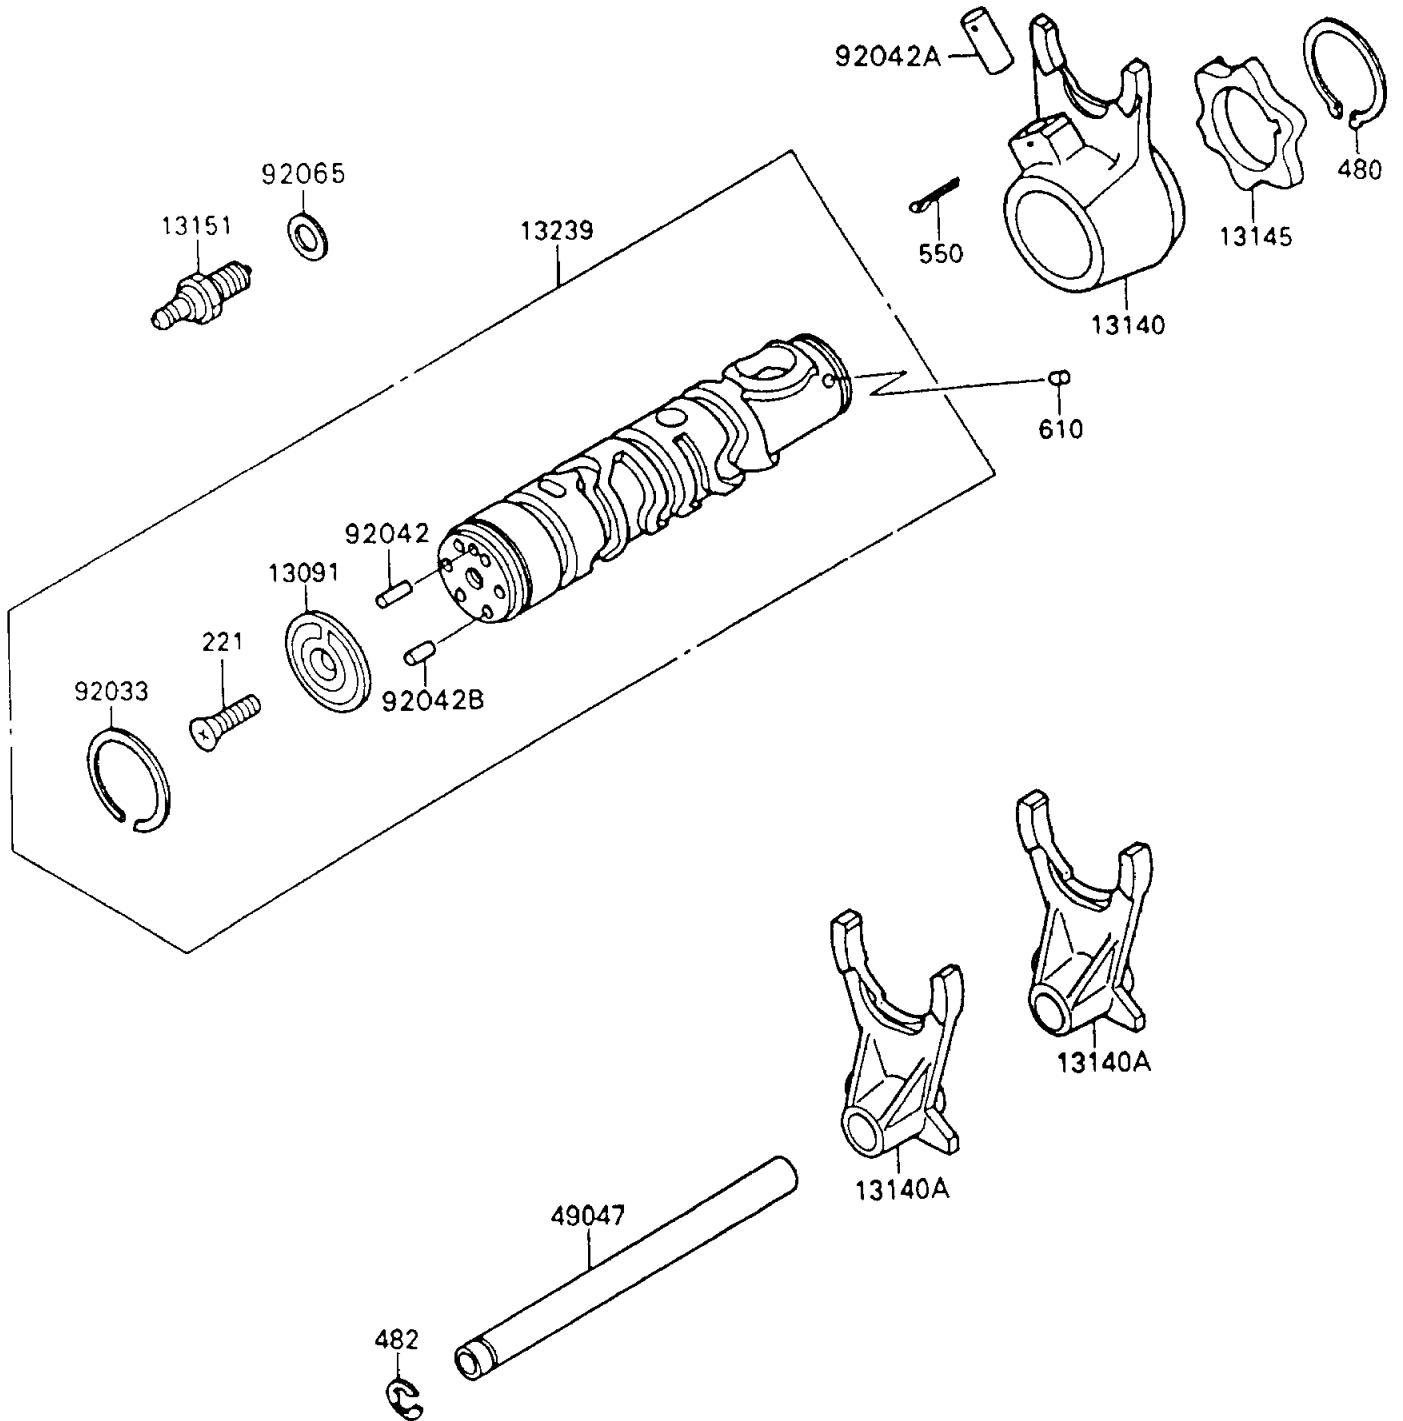

# 1994 Ninja® 600R PARTS DIAGRAM

Gear Change Drum/Shift Fork(s)

E1362-0103

# 1994 Ninja® 600R PARTS LIST

## Gear Change Drum/Shift Fork(s)

ITEM NAME	PART NUMBER	QUANTITY
HOLDER,CHANGE DRUM PIN (Ref # 13091)	13091-1104	1
FORK-SHIFT,DRIVE (Ref # 13140)	13140-1016	1
FORK-SHIFT,OUTPUT (Ref # 13140A)	13140-1062	2
CAM-CHANGE DRUM (Ref # 13145)	13145-1058	1
SWITCH-COMP,NEUTRAL (Ref # 13151)	13151-1007	1
DRUM-ASSY-CHANGE (Ref # 13239)	13239-1119	1
ROD-SHIFT (Ref # 49047)	49047-1069	1
RING-SNAP,37MM (Ref # 92033)	92033-035	1
PIN,DOWEL,4X15.8 (Ref # 92042)	92042-014	1
PIN,DOWEL,8X18 (Ref # 92042A)	92042-021	1
PIN,DOWEL,4X13.8 (Ref # 92042B)	92042-030	5
GASKET,10.5X16X1,DRAIN PLUG (Ref # 92065)	92065-058	1
SCREW-CSK-CROS,6X20 (Ref # 221)	221B0620	1
CIRCLIP-TYPE-C,30MM (Ref # 480)	480J3000	1
CIRCLIP-TYPE-E,10MM (Ref # 482)	482J0100	1
PIN-COTTER,3.0X20 (Ref # 550)	550D3020	1
ROLLER,4X6 (Ref # 610)	610A0406	1