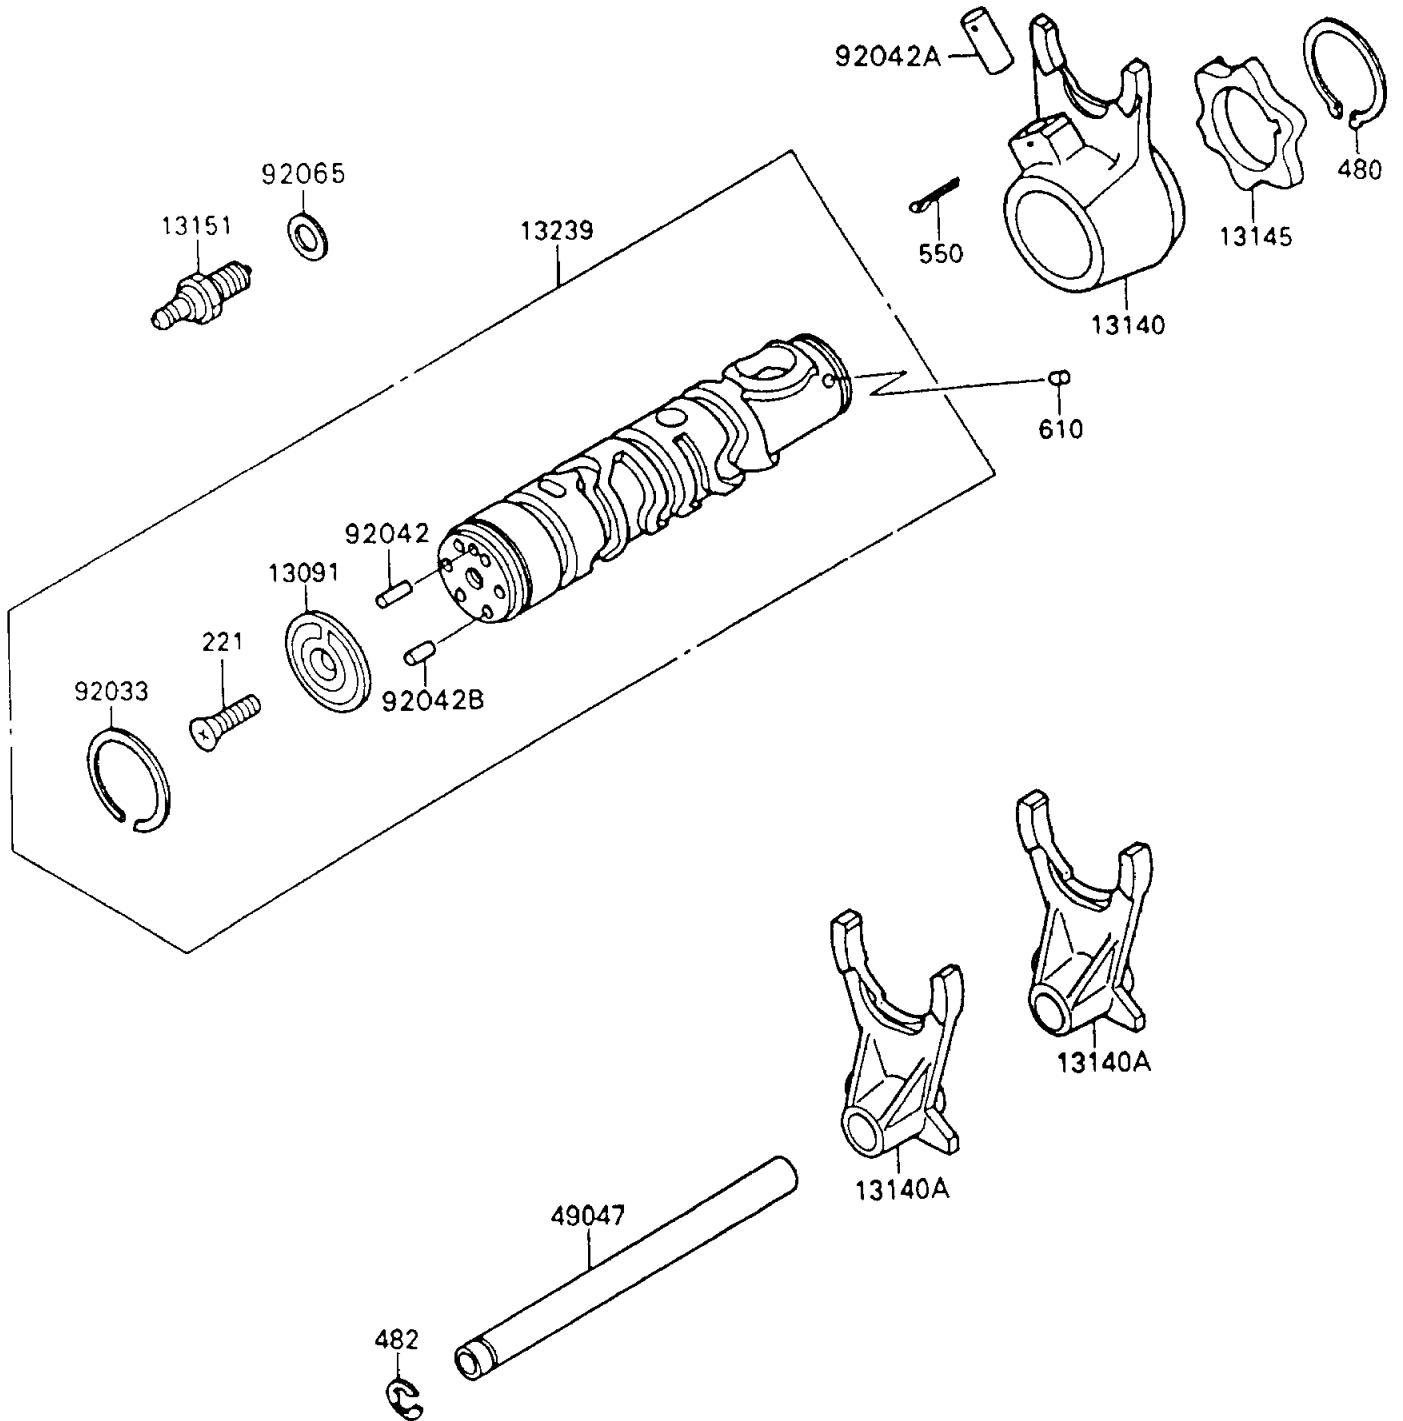

# 1993 Ninja® 600R PARTS DIAGRAM

Gear Change Drum/Shift Fork(s)

E1362-0103

# 1993 Ninja® 600R PARTS LIST

## Gear Change Drum/Shift Fork(s)

ITEM NAME	PART NUMBER	QUANTITY
HOLDER,CHANGE DRUM PIN (Ref # 13091)	13091-1104	1
FORK-SHIFT,DRIVE (Ref # 13140)	13140-1016	1
FORK-SHIFT,OUTPUT (Ref # 13140A)	13140-1062	2
CAM-CHANGE DRUM (Ref # 13145)	13145-1058	1
SWITCH-COMP,NEUTRAL (Ref # 13151)	13151-1007	1
DRUM-ASSY-CHANGE (Ref # 13239)	13239-1119	1
ROD-SHIFT (Ref # 49047)	49047-1069	1
RING-SNAP,37MM (Ref # 92033)	92033-035	1
PIN,DOWEL,4X15.8 (Ref # 92042)	92042-014	1
PIN,DOWEL,8X18 (Ref # 92042A)	92042-021	1
PIN,DOWEL,4X13.8 (Ref # 92042B)	92042-030	5
GASKET,10.5X16X1,DRAIN PLUG (Ref # 92065)	92065-058	1
SCREW-CSK-CROS,6X20 (Ref # 221)	221B0620	1
CIRCLIP-TYPE-C,30MM (Ref # 480)	480J3000	1
CIRCLIP-TYPE-E,10MM (Ref # 482)	482J0100	1
PIN-COTTER,3.0X20 (Ref # 550)	550D3020	1
ROLLER,4X6 (Ref # 610)	610A0406	1