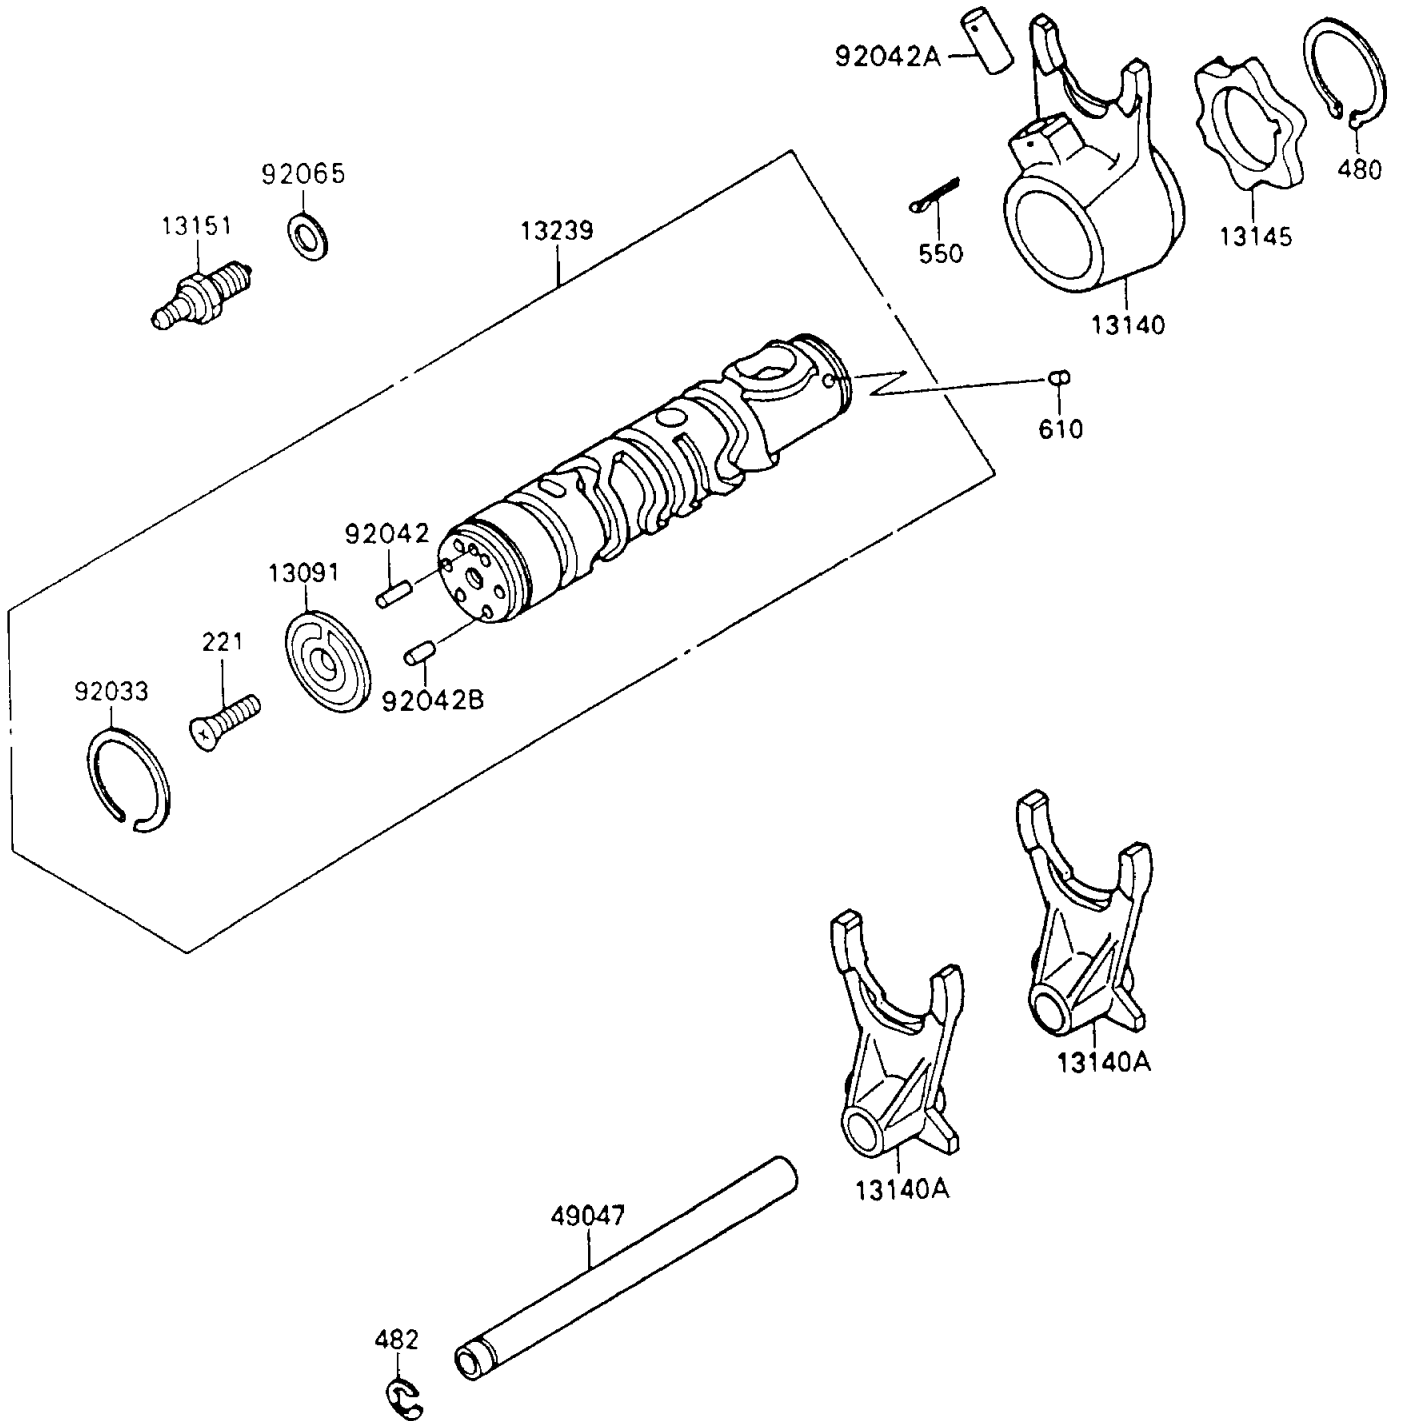

1991 Ninja® 600R PARTS DIAGRAM

Gear Change Drum/Shift Fork(s)

E1362-0103

1991 Ninja® 600R PARTS LIST

Gear Change Drum/Shift Fork(s)

ITEM NAME	PART NUMBER	QUANTITY
HOLDER,CHANGE DRUM PIN (Ref # 13091)	13091-1104	1
FORK-SHIFT,DRIVE (Ref # 13140)	13140-1016	1
FORK-SHIFT,OUTPUT (Ref # 13140A)	13140-1062	1
CAM-CHANGE DRUM (Ref # 13145)	13145-1058	1
SWITCH-COMP,NEUTRAL (Ref # 13151)	13151-1007	1
DRUM-ASSY-CHANGE (Ref # 13239)	13239-1119	1
ROD-SHIFT (Ref # 49047)	49047-1069	1
RING-SNAP,37MM (Ref # 92033)	92033-035	1
PIN,DOWEL,4X15.8 (Ref # 92042)	92042-014	1
PIN,DOWEL,8X18 (Ref # 92042A)	92042-021	1
PIN,DOWEL,4X13.8 (Ref # 92042B)	92042-030	1
GASKET,10.5X16X1,DRAIN PLUG (Ref # 92065)	92065-058	1
SCREW-CSK-CROS,6X20 (Ref # 221)	221B0620	1
CIRCLIP-TYPE-C,30MM (Ref # 480)	480J3000	1
CIRCLIP-TYPE-E,10MM (Ref # 482)	482J0100	1
PIN-COTTER,3.0X20 (Ref # 550)	550D3020	1
ROLLER,4X6 (Ref # 610)	610A0406	1