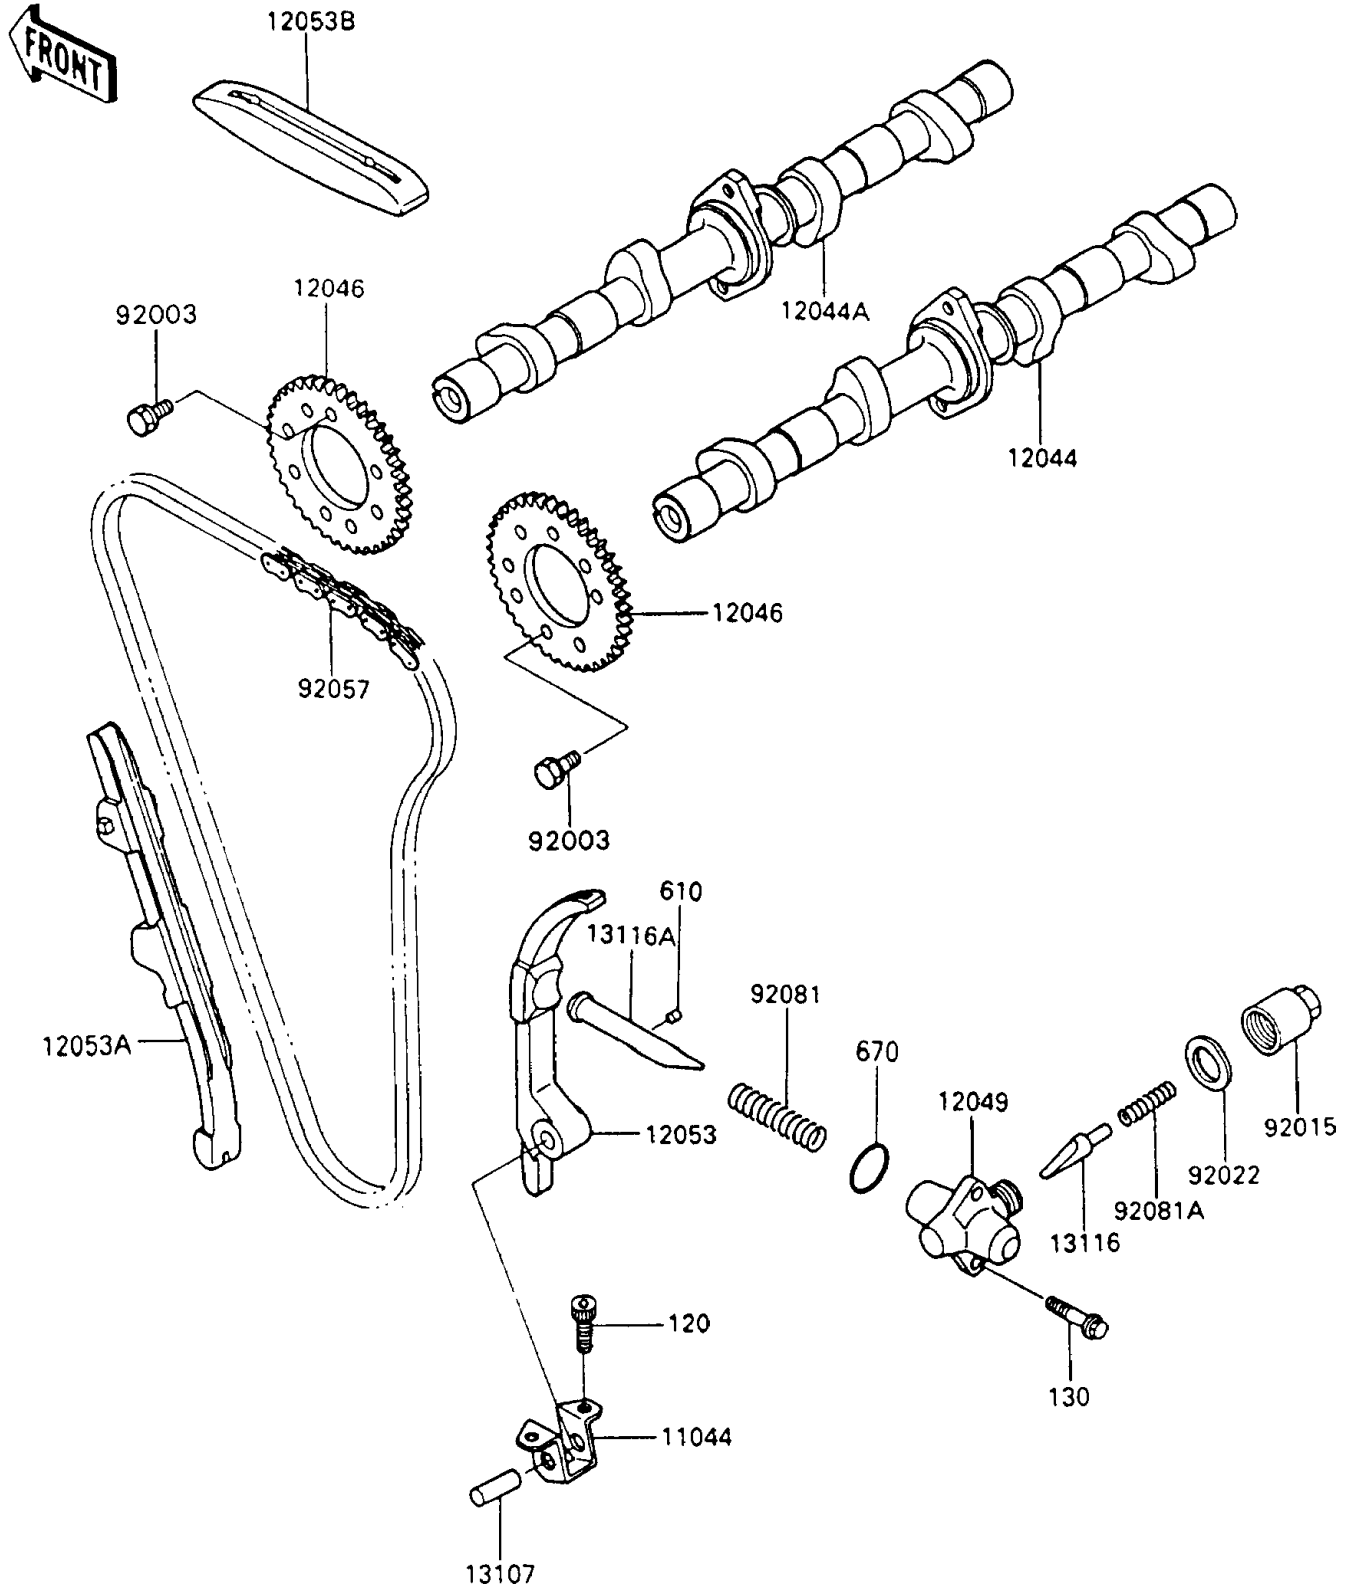

# 1994 Ninja® 600R PARTS DIAGRAM

Camshaft(s)/Tensioner

E1230-0054

## 1994 Ninja® 600R PARTS LIST

Camshaft(s)/Tensioner

ITEM NAME	PART NUMBER	QUANTITY
BRACKET,CHAIN GUIDE (Ref # 11044)	11044-1079	1
CAMSHAFT-VALVE,INTAKE (Ref # 12044)	12044-1203	1
CAMSHAFT-VALVE,EXHAUST (Ref # 12044A)	12044-1204	1
SPROCKET,CAMSHAFT,42T (Ref # 12046)	12046-1078	2
TENSIONER,CAM CHAIN (Ref # 12049)	12049-1009	1
GUIDE-CHAIN,RR (Ref # 12053)	12053-1158	1
GUIDE-CHAIN,FR (Ref # 12053A)	12053-1159	1
GUIDE-CHAIN,HEAD (Ref # 12053B)	12053-1160	1
SHAFT,8X25 (Ref # 13107)	13107-1142	1
ROD-PUSH,TENSIONER (Ref # 13116)	13116-1012	1
ROD-PUSH,CAM CHAIN (Ref # 13116A)	13116-1020	1
BOLT,FLANGED,6X11 (Ref # 92003)	92003-208	4
NUT,CAP,18MM (Ref # 92015)	92015-1100	1
WASHER,18.3X24X1.4 (Ref # 92022)	92022-1175	1
CHAIN,CAM,82RH2010-136L (Ref # 92057)	92057-1190	1
SPRING,TENSIONER (Ref # 92081)	92081-1075	1
SPRING,TENSIONER (Ref # 92081A)	92081-1302	1
BOLT-SOCKET,6X18 (Ref # 120)	120P0618	2
BOLT-FLANGED (Ref # 130)	130Y0625	2
ROLLER,4X8 (Ref # 610)	610A0408	1
O RING,21MM (Ref # 670)	670B2021	1