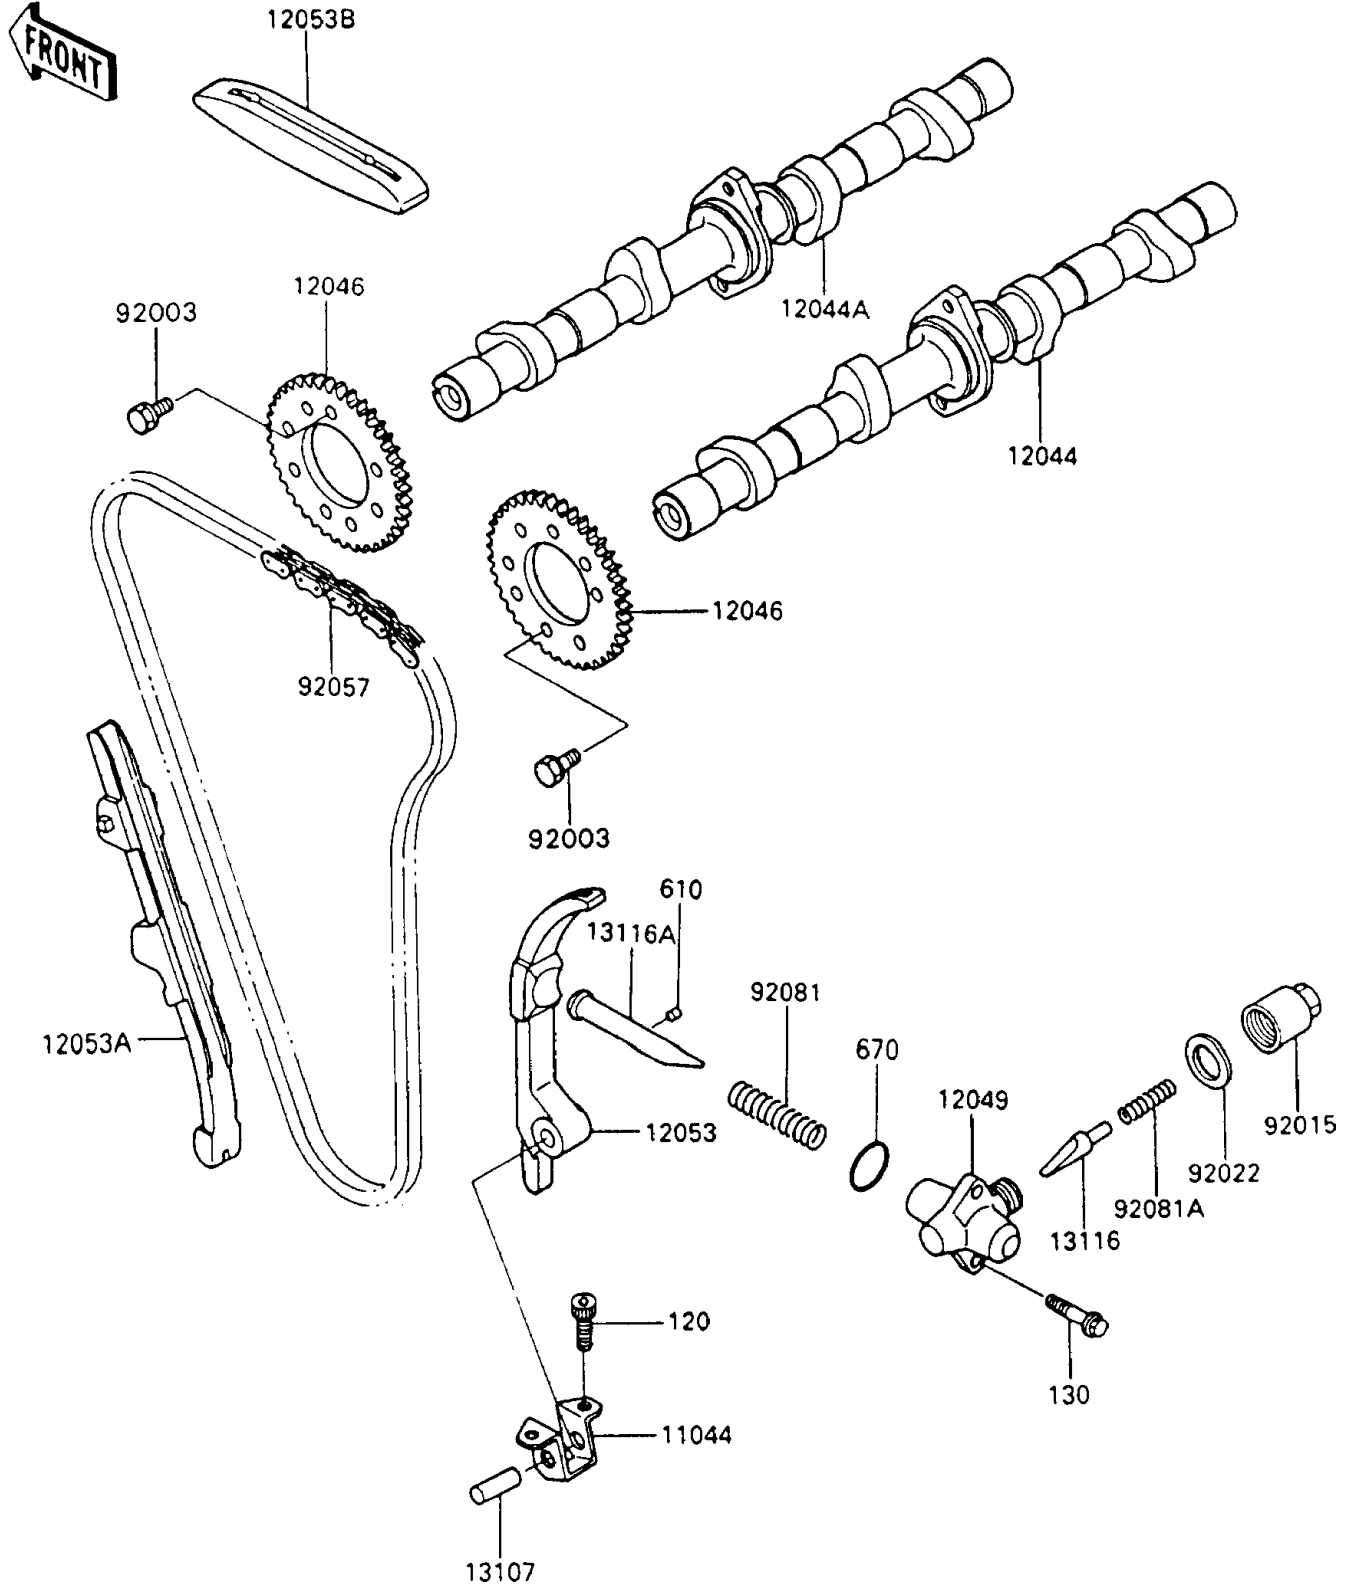

1993 Ninja[®] 600R PARTS DIAGRAM

Camshaft(s)/Tensioner

E1230-0054

1993 Ninja® 600R PARTS LIST

Camshaft(s)/Tensioner

ITEM NAME	PART NUMBER	QUANTITY
BRACKET,CHAIN GUIDE (Ref # 11044)	11044-1079	1
CAMSHAFT-VALVE,INTAKE (Ref # 12044)	12044-1203	1
CAMSHAFT-VALVE,EXHAUST (Ref # 12044A)	12044-1204	1
SPROCKET,CAMSHAFT,42T (Ref # 12046)	12046-1078	2
TENSIONER,CAM CHAIN (Ref # 12049)	12049-1009	1
GUIDE-CHAIN,RR (Ref # 12053)	12053-1158	1
GUIDE-CHAIN,FR (Ref # 12053A)	12053-1159	1
GUIDE-CHAIN,HEAD (Ref # 12053B)	12053-1160	1
SHAFT,8X25 (Ref # 13107)	13107-1142	1
ROD-PUSH,TENSIONER (Ref # 13116)	13116-1012	1
ROD-PUSH,CAM CHAIN (Ref # 13116A)	13116-1020	1
BOLT,FLANGED,6X11 (Ref # 92003)	92003-208	4
NUT,CAP,18MM (Ref # 92015)	92015-1100	1
WASHER,18.3X24X1.4 (Ref # 92022)	92022-1175	1
CHAIN,CAM,82RH2010-136L (Ref # 92057)	92057-1190	1
SPRING,TENSIONER (Ref # 92081)	92081-1075	1
SPRING,TENSIONER (Ref # 92081A)	92081-1302	1
BOLT-SOCKET,6X18 (Ref # 120)	120P0618	2
BOLT-FLANGED (Ref # 130)	130Y0625	2
ROLLER,4X8 (Ref # 610)	610A0408	1
O RING,21MM (Ref # 670)	670B2021	1