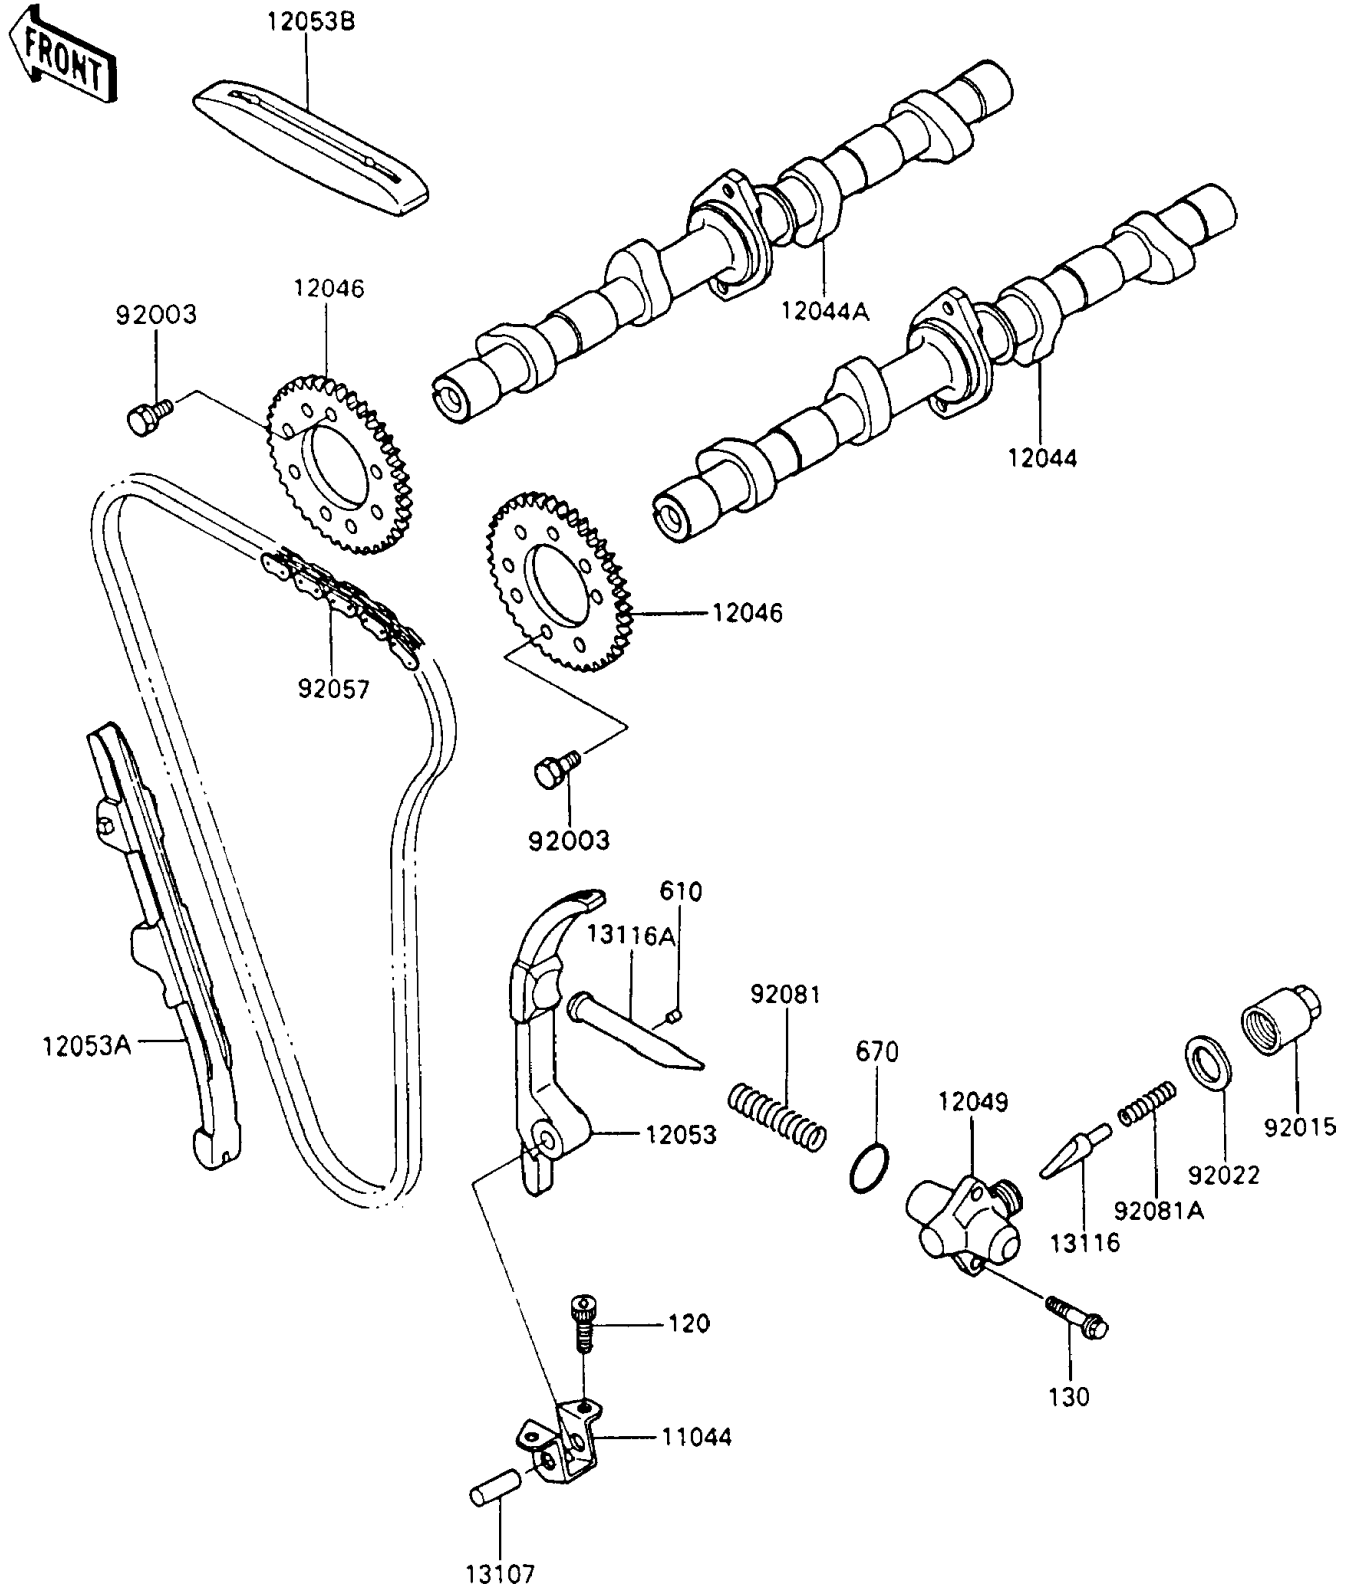

1991 Ninja® 600R PARTS DIAGRAM

Camshaft(s)/Tensioner

E1230-0054

1991 Ninja® 600R PARTS LIST

Camshaft(s)/Tensioner

ITEM NAME	PART NUMBER	QUANTITY
BRACKET,CHAIN GUIDE (Ref # 11044)	11044-1079	1
CAMSHAFT-VALVE,INTAKE (Ref # 12044)	12044-1203	1
CAMSHAFT-VALVE,EXHAUST (Ref # 12044A)	12044-1204	1
SPROCKET,CAMSHAFT,42T (Ref # 12046)	12046-1078	1
TENSIONER,CAM CHAIN (Ref # 12049)	12049-1009	1
GUIDE-CHAIN,RR (Ref # 12053)	12053-1158	1
GUIDE-CHAIN,FR (Ref # 12053A)	12053-1159	1
GUIDE-CHAIN,HEAD (Ref # 12053B)	12053-1160	1
SHAFT,8X25 (Ref # 13107)	13107-1142	1
ROD-PUSH,TENSIONER (Ref # 13116)	13116-1012	1
ROD-PUSH,CAM CHAIN (Ref # 13116A)	13116-1020	1
BOLT,FLANGED,6X11 (Ref # 92003)	92003-208	1
NUT,CAP,18MM (Ref # 92015)	92015-1100	1
WASHER,18.3X24X1.4 (Ref # 92022)	92022-1175	1
CHAIN,CAM,82RH2010-136L (Ref # 92057)	92057-1190	1
SPRING,TENSIONER (Ref # 92081)	92081-1075	1
SPRING,TENSIONER (Ref # 92081A)	92081-1302	1
BOLT-SOCKET,6X18 (Ref # 120)	120P0618	1
BOLT-FLANGED (Ref # 130)	130Y0625	1
ROLLER,4X8 (Ref # 610)	610A0408	1
O RING,21MM (Ref # 670)	670B2021	1