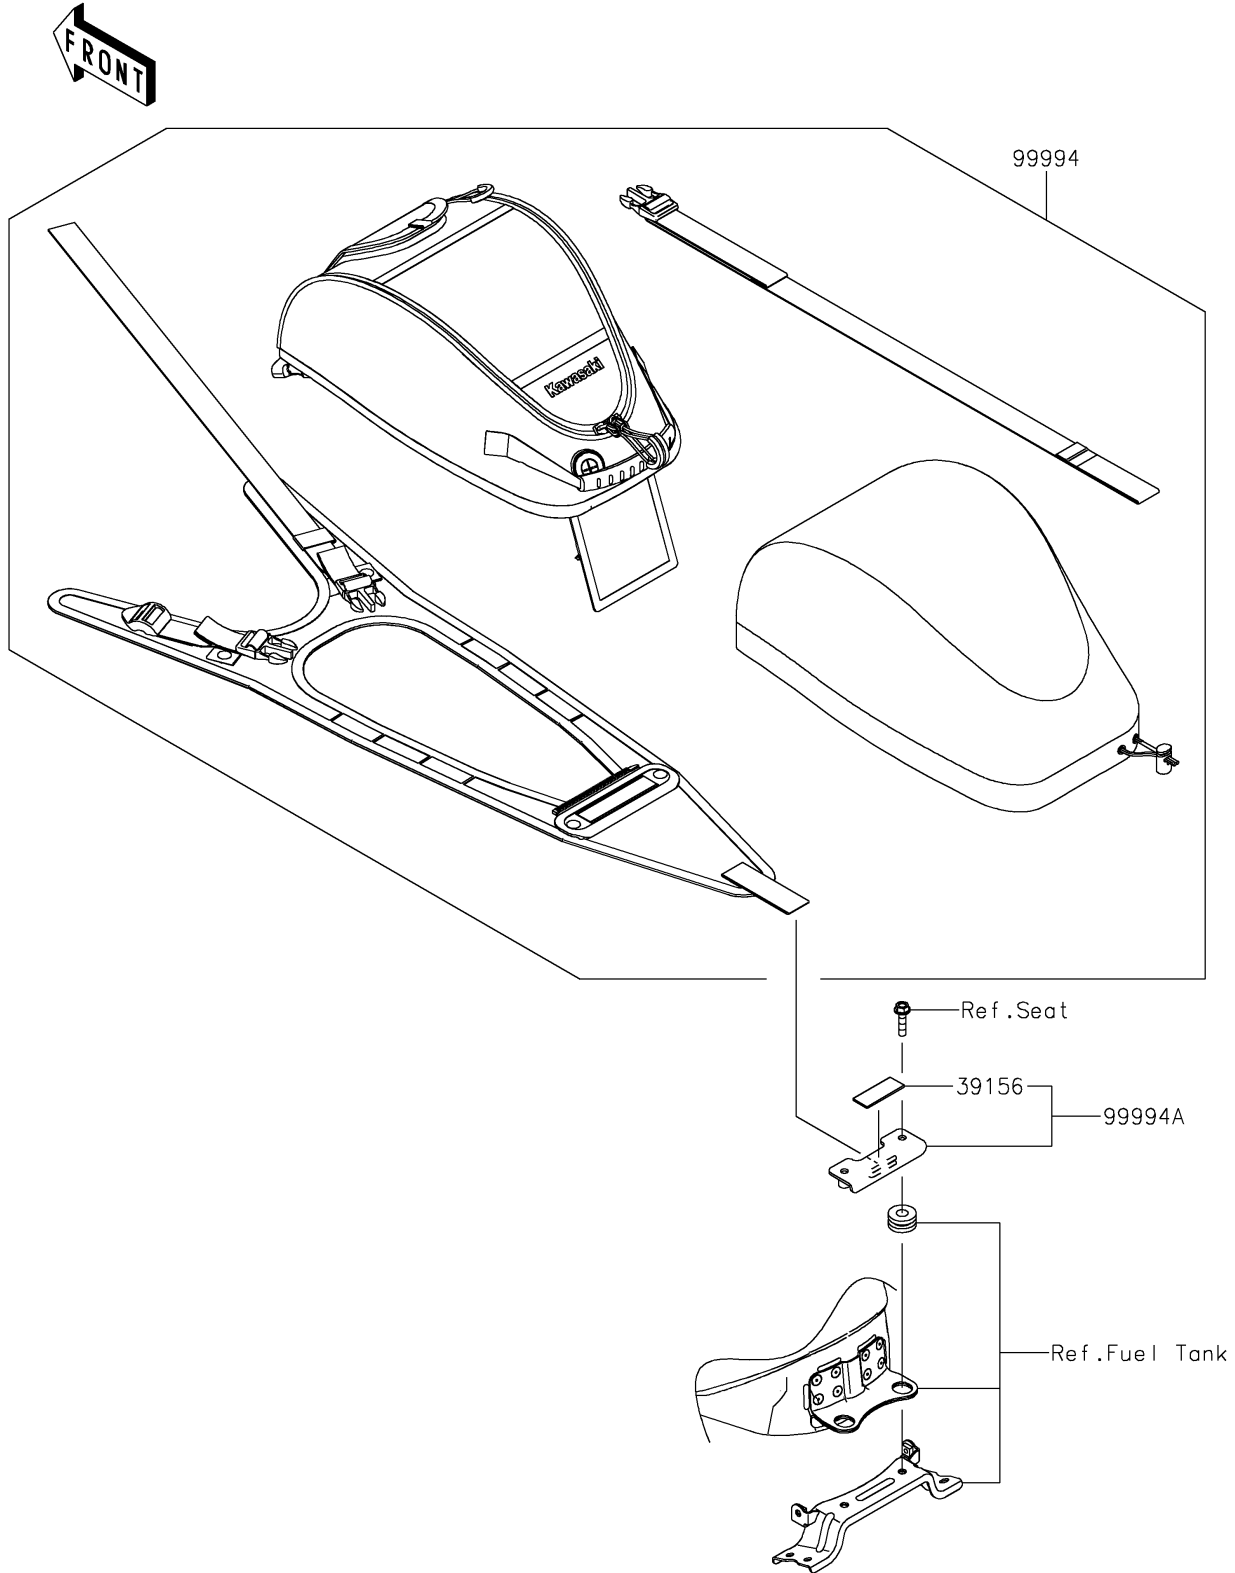

2024 Z500 SE PARTS DIAGRAM

Accessory(Tank Bag)

F2910A

2024 Z500 SE PARTS LIST

Accessory(Tank Bag)

ITEM NAME	PART NUMBER	QUANTITY
PAD,17X45X2 (Ref # 39156)	39156-2384	1
KIT-ACCESSORY,TANK BAG (Ref # 99994)	99994-0803	1
KIT-ACCESSORY,TANK BAG BRACKET (Ref # 99994A)	99994-1044	1