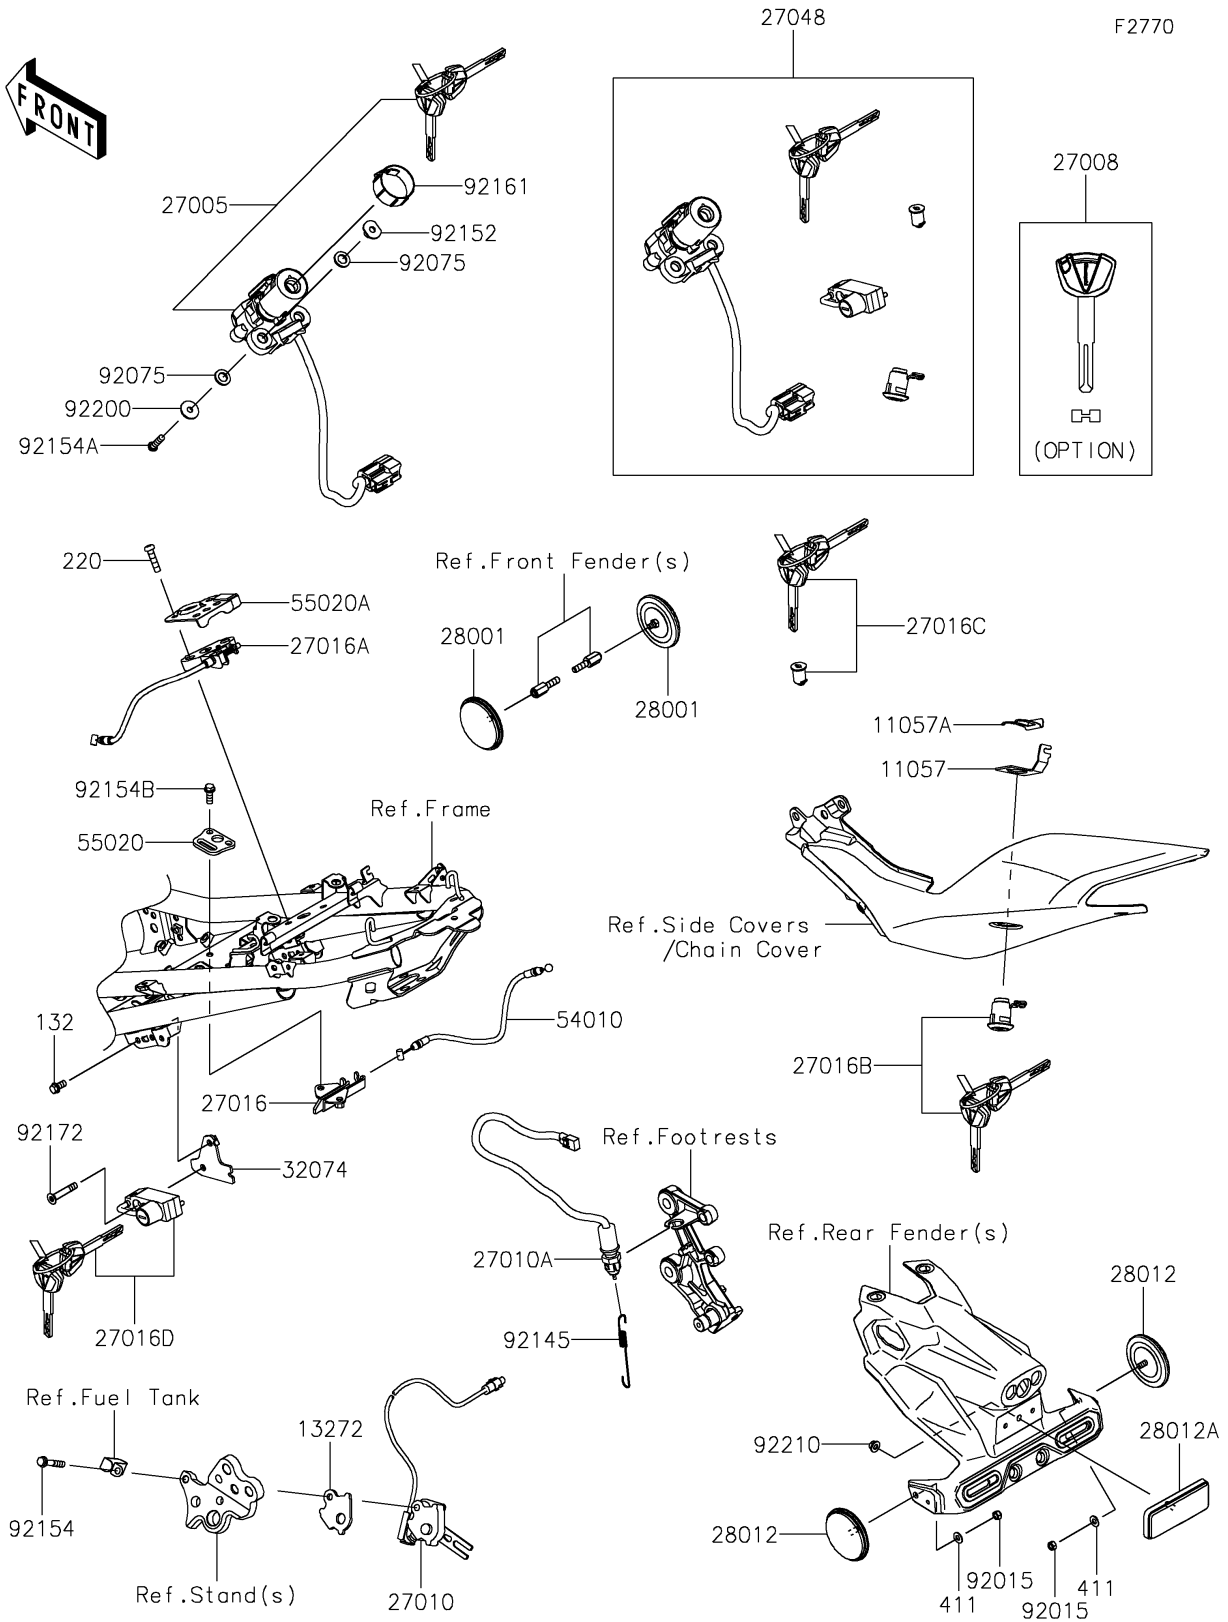

2024 Z500 SE PARTS DIAGRAM

Ignition Switch/Locks/Reflectors

2024 Z500 SE PARTS LIST

Ignition Switch/Locks/Reflectors

ITEM NAME	PART NUMBER	QUANTITY
BRACKET,SEAT LOCK (Ref # 11057)	11057-7033	1
BRACKET,SEAT LOCK,UPP (Ref # 11057A)	11057-7740	1
PLATE (Ref # 13272)	13272-1330	1
SWITCH-ASSY-IGNITION (Ref # 27005)	27005-0718	1
KEY-LOCK,BLANK (Ref # 27008)	27008-0662	1
SWITCH,SIDE STAND (Ref # 27010)	27010-0845	1
SWITCH,STOP (Ref # 27010A)	27010-0863	1
LOCK-ASSY,SEAT STRIKER (Ref # 27016)	27016-0008	1
LOCK-ASSY,SEAT STRIKER (Ref # 27016A)	27016-0025	1
LOCK-ASSY,SEAT (Ref # 27016B)	27016-5430	1
LOCK-ASSY,TANK CAP (Ref # 27016C)	27016-5431	1
LOCK-ASSY,HELMET (Ref # 27016D)	27016-5432	1
SWITCH-ASSY (Ref # 27048)	27048-5276	1
REFLECTOR-ASSY-REFLEX,FR (Ref # 28001)	28001-0033	2
REFLECTOR-REFLEX,RR,SIDE (Ref # 28012)	28012-0063	2
REFLECTOR-REFLEX,RR,FLAP (Ref # 28012A)	28012-0064	1
BRACKET-LOCK,HELMET (Ref # 32074)	32074-0039	1
CABLE,SEAT LOCK (Ref # 54010)	54010-0661	1
GUARD,SEAT STRIKER (Ref # 55020)	55020-2246	1
GUARD,SEAT STRIKER (Ref # 55020A)	55020-2477	1
NUT,LOCK,5MM (Ref # 92015)	92015-1221	2
DAMPER (Ref # 92075)	92075-1564	4
SPRING,BRAKE LAMP SWITCH (Ref # 92145)	92145-0683	1
COLLAR,6X9X10.6 (Ref # 92152)	92152-1971	2
BOLT,FLANGED,6X35 (Ref # 92154)	92154-1009	1
BOLT,TORX,6X22 (Ref # 92154A)	92154-1858	2
BOLT,FLANGED-SMALL,6X16,TB2468 (Ref # 92154B)	92154-3869	2
DAMPER (Ref # 92161)	92161-1506	1
SCREW,HEXLOBE,6X35 (Ref # 92172)	92172-0835	1

2024 Z500 SE PARTS LIST

Ignition Switch/Locks/Reflectors

ITEM NAME	PART NUMBER	QUANTITY
WASHER,6X20X1.6 (Ref # 92200)	92200-0780	2
NUT,FLANGED,5MM (Ref # 92210)	92210-0007	1
BOLT-FLANGED-SMALL,6X12 (Ref # 132)	132BA0612	1
SCREW-PAN-CROS,6X25 (Ref # 220)	220AC0625	2
WASHER-PLAIN,5MM (Ref # 411)	411AB0500	2