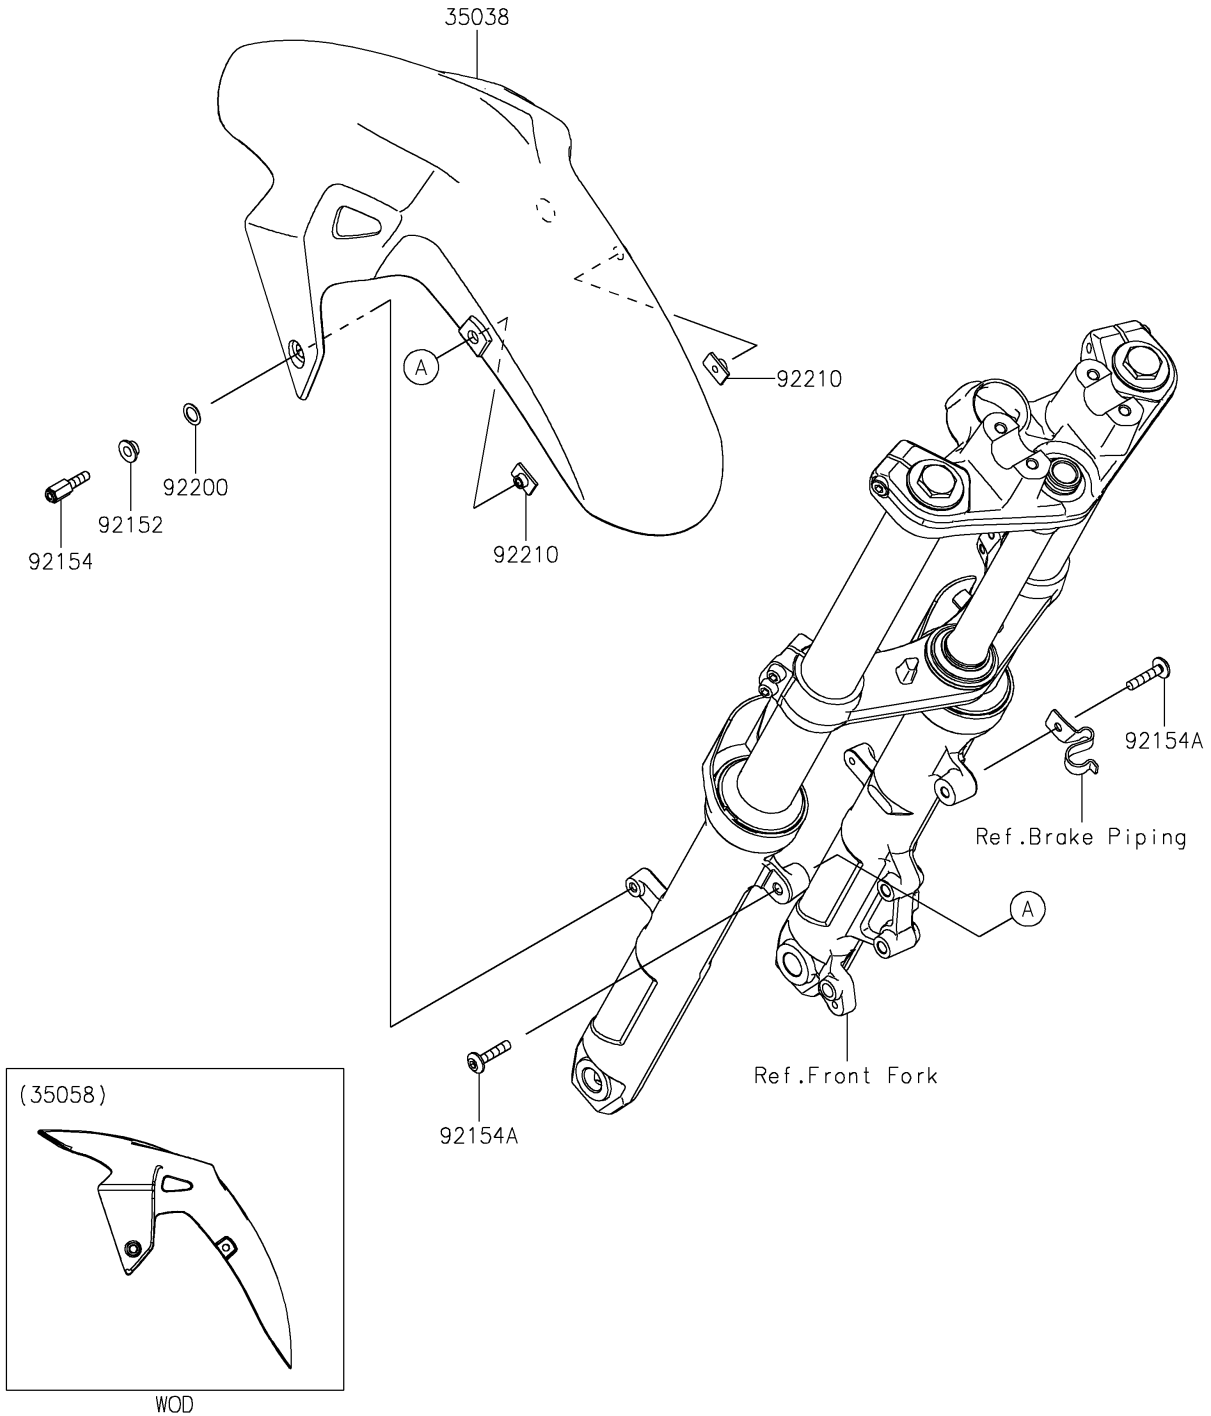

# 2024 Z500 SE PARTS DIAGRAM

Front Fender(s)

F2171

## 2024 Z500 SE PARTS LIST

### Front Fender(s)

ITEM NAME	PART NUMBER	QUANTITY
FENDER-FRONT,M.F.S.BLACK (Ref # 35038)	35038-0069-739	1
COLLAR,6.8X10(16)X6.6 (Ref # 92152)	92152-0842	2
BOLT,6X20,WHITE (Ref # 92154)	92154-0884	2
BOLT,SOCKET,6X30 (Ref # 92154A)	92154-4422	2
WASHER,10.4X15.9X0.5 (Ref # 92200)	92200-2525	2
NUT,PLATE,6MM (Ref # 92210)	92210-1352	2