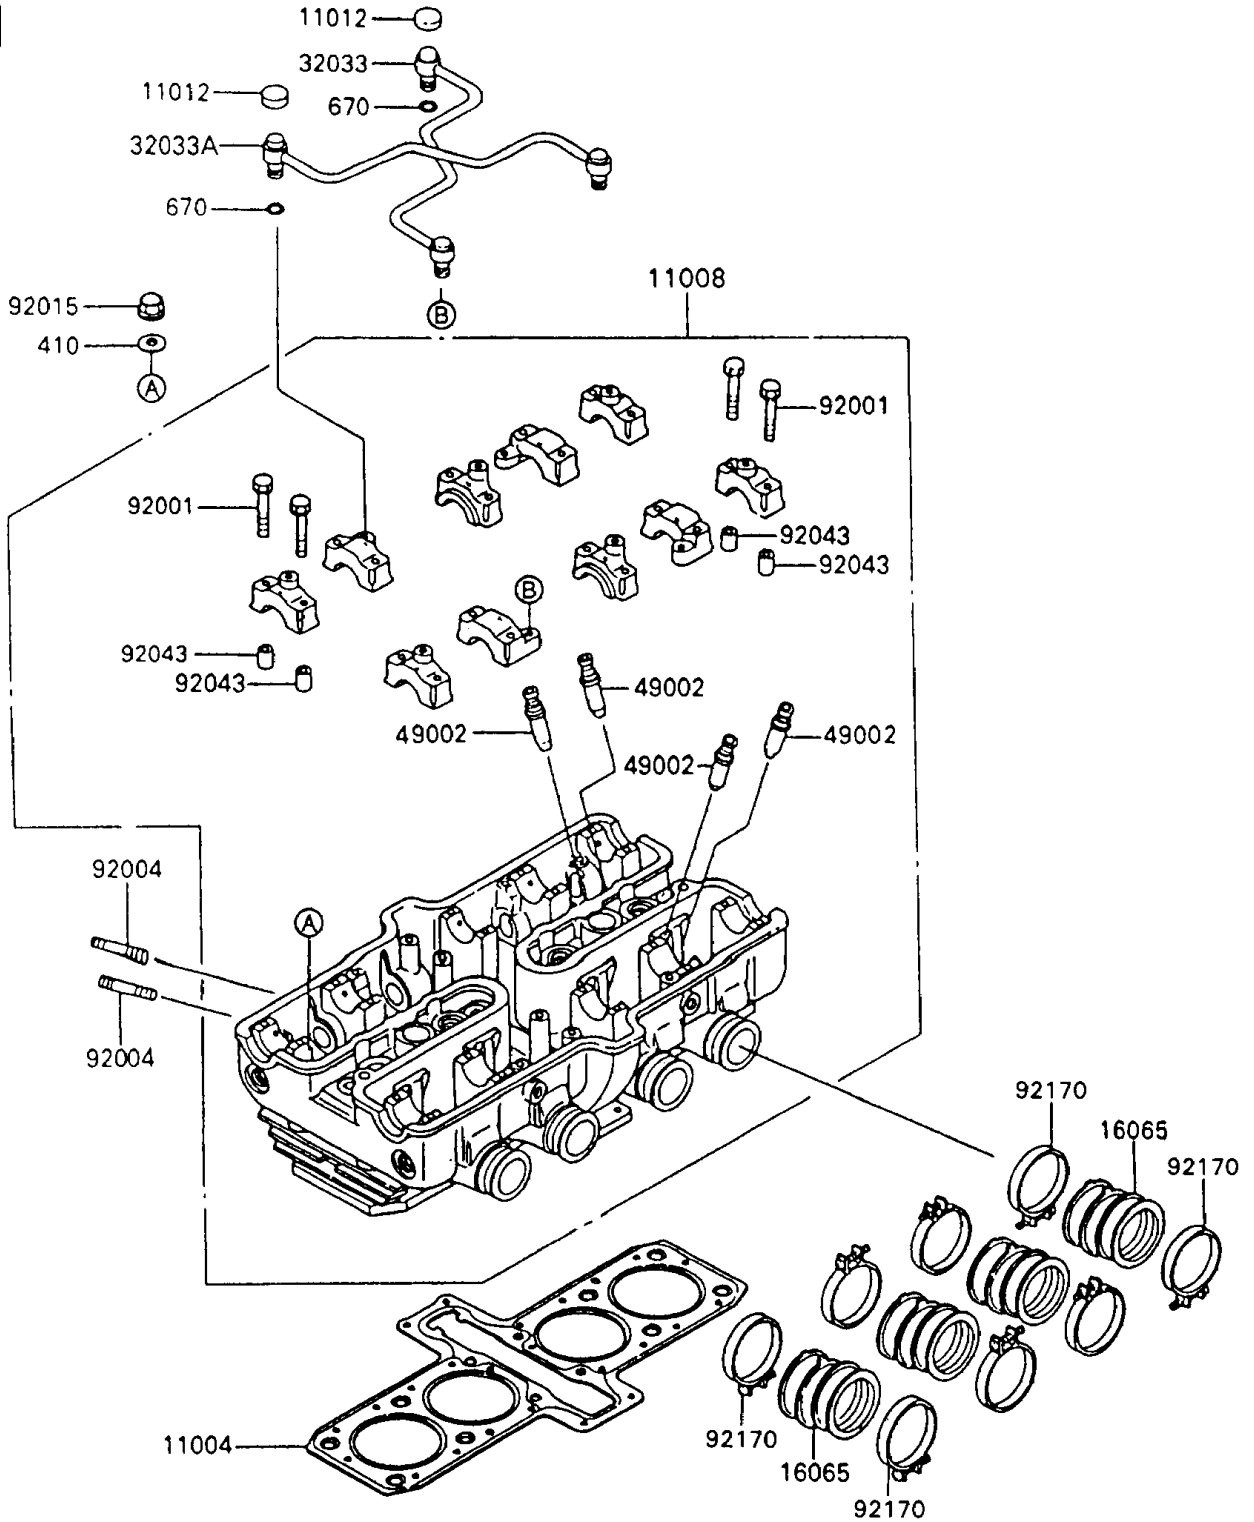

1994 Ninja® 600R PARTS DIAGRAM

Cylinder Head

E1111-0180

1994 Ninja® 600R PARTS LIST

Cylinder Head

ITEM NAME	PART NUMBER	QUANTITY
GASKET-HEAD (Ref # 11004)	11004-1152	1
HEAD-COMP-CYLINDER (Ref # 11008)	11008-1195	1
CAP (Ref # 11012)	11012-1491	4
HOLDER-CARBURETOR (Ref # 16065)	16065-1129	4
PIPE (Ref # 32033)	32033-1942	1
PIPE (Ref # 32033A)	32033-1943	1
GUIDE-VALVE (Ref # 49002)	49002-1081	16
BOLT,FLANGED,6X38 (Ref # 92001)	92001-1105	20
STUD,6X27 (Ref # 92004)	92004-066	8
NUT,CAP,8MM (Ref # 92015)	92015-1151	12
PIN,6.2X8X14 (Ref # 92043)	92043-1263	20
CLAMP (Ref # 92170)	92170-1438	8
WASHER-PLAIN-SMALL,8MM (Ref # 410)	410B0800	12
O RING (Ref # 670)	670D1505	4