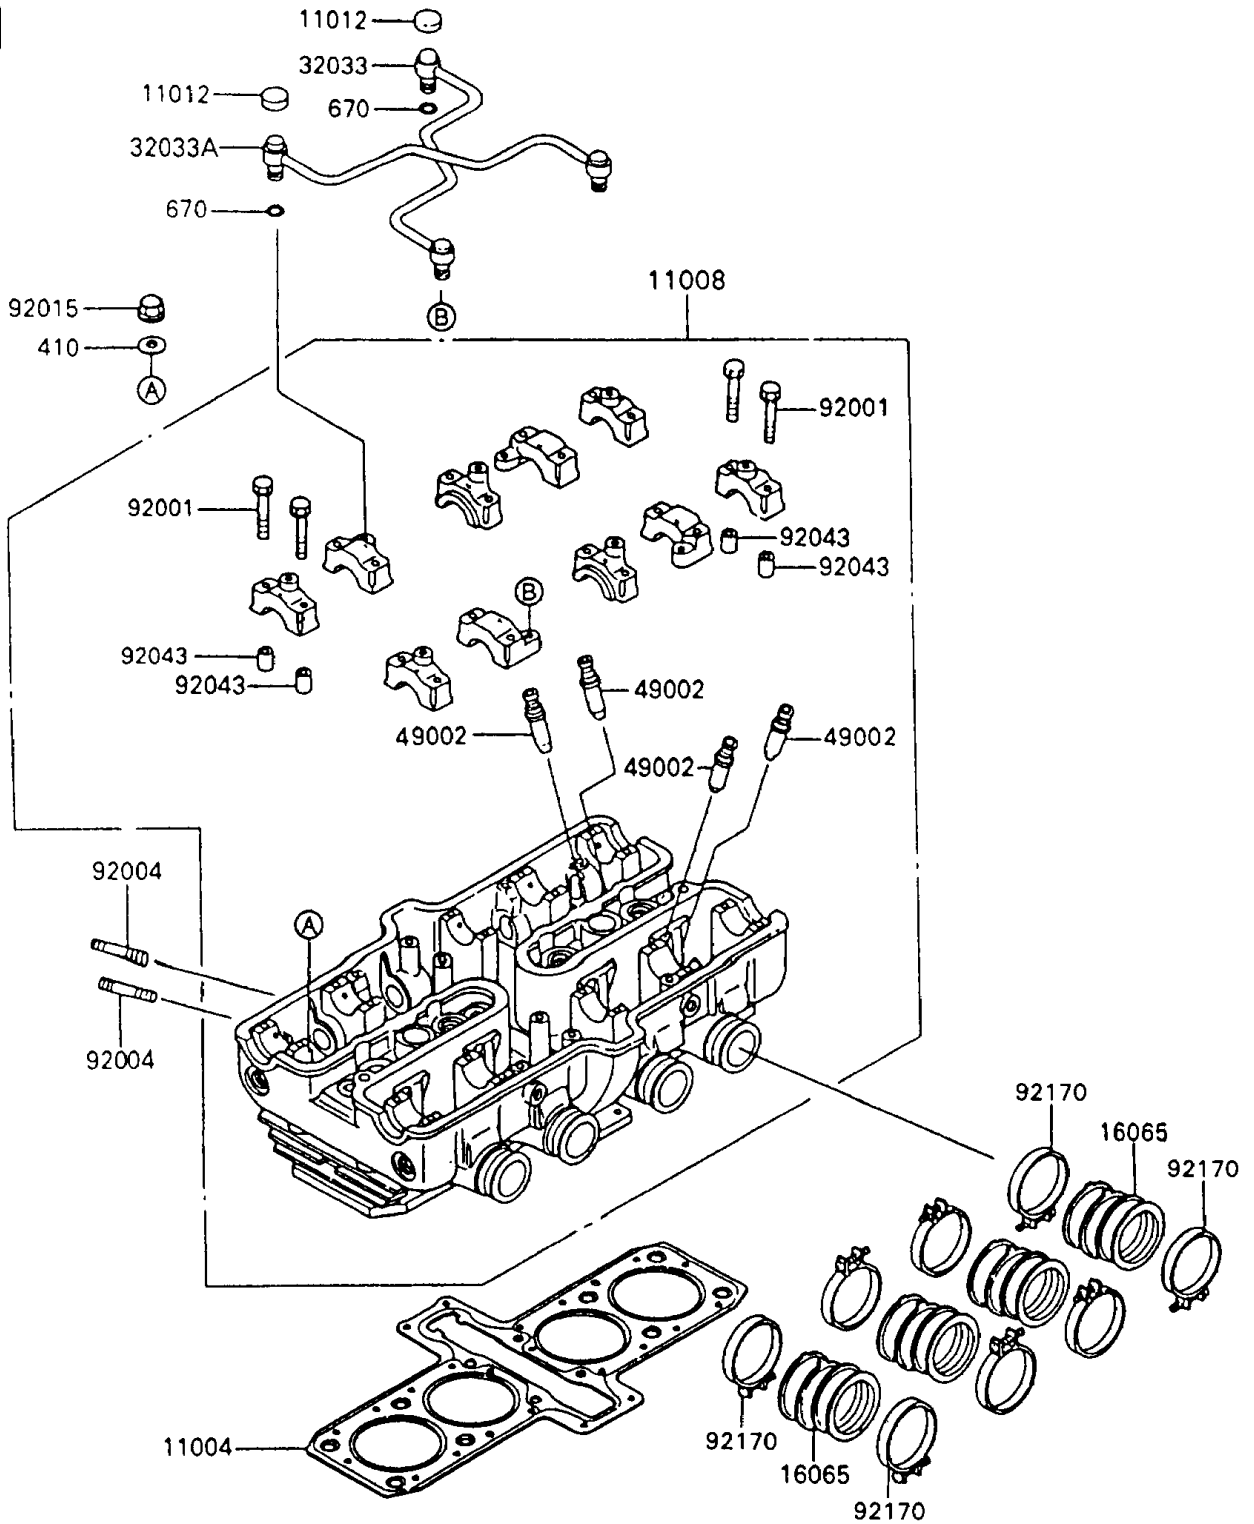

1993 Ninja® 600R PARTS DIAGRAM

Cylinder Head

E1111-0180

1993 Ninja® 600R PARTS LIST

Cylinder Head

ITEM NAME	PART NUMBER	QUANTITY
GASKET-HEAD (Ref # 11004)	11004-1152	1
HEAD-COMP-CYLINDER (Ref # 11008)	11008-1195	1
CAP (Ref # 11012)	11012-1491	4
HOLDER-CARBURETOR (Ref # 16065)	16065-1129	4
PIPE (Ref # 32033)	32033-1942	1
PIPE (Ref # 32033A)	32033-1943	1
GUIDE-VALVE (Ref # 49002)	49002-1081	16
BOLT,FLANGED,6X38 (Ref # 92001)	92001-1105	20
STUD,6X27 (Ref # 92004)	92004-066	8
NUT,CAP,8MM (Ref # 92015)	92015-1151	12
PIN,6.2X8X14 (Ref # 92043)	92043-1263	20
CLAMP (Ref # 92170)	92170-1438	8
WASHER-PLAIN-SMALL,8MM (Ref # 410)	410B0800	12
O RING (Ref # 670)	670D1505	4