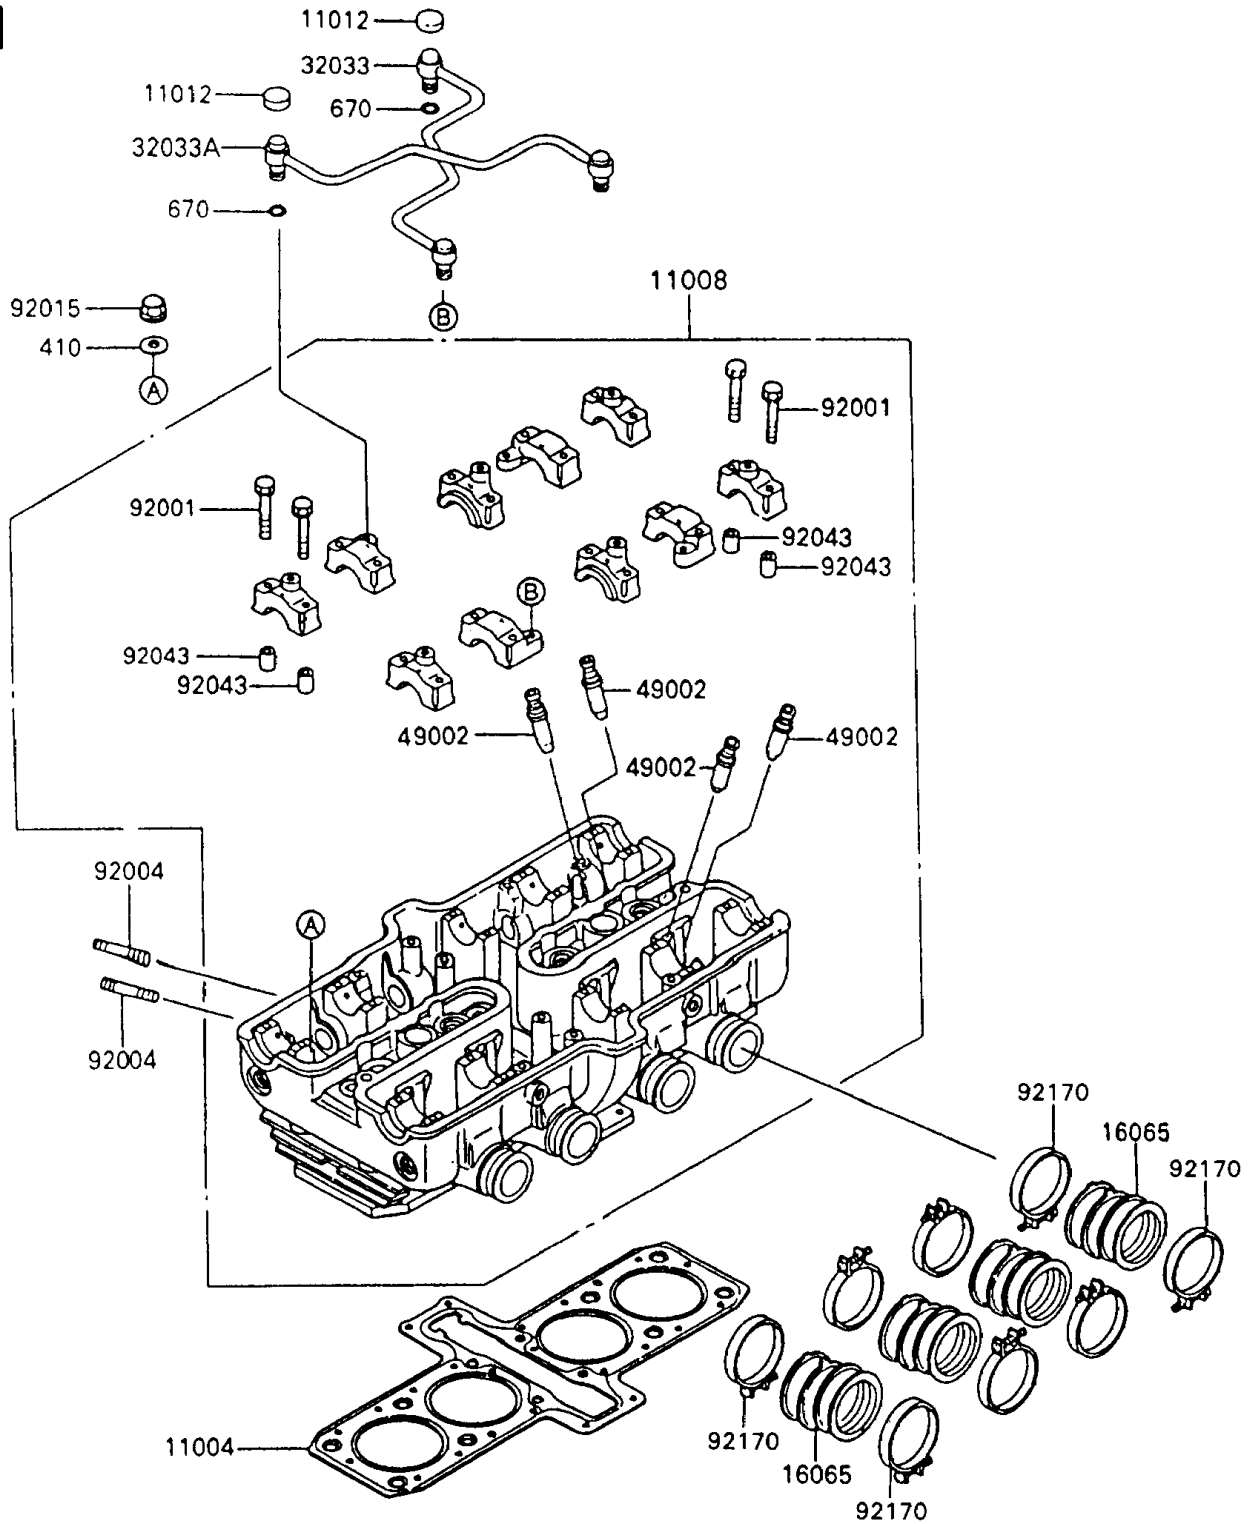

1991 Ninja® 600R PARTS DIAGRAM

Cylinder Head

E1111-0180

1991 Ninja® 600R PARTS LIST

Cylinder Head

ITEM NAME	PART NUMBER	QUANTITY
GASKET-HEAD (Ref # 11004)	11004-1152	1
HEAD-COMP-CYLINDER (Ref # 11008)	11008-1195	1
CAP (Ref # 11012)	11012-1491	1
HOLDER-CARBURETOR (Ref # 16065)	16065-1129	1
PIPE (Ref # 32033)	32033-1942	1
PIPE (Ref # 32033A)	32033-1943	1
GUIDE-VALVE (Ref # 49002)	49002-1081	1
BOLT,FLANGED,6X38 (Ref # 92001)	92001-1105	1
STUD,6X27 (Ref # 92004)	92004-066	1
NUT,CAP,8MM (Ref # 92015)	92015-1151	1
PIN,6.2X8X14 (Ref # 92043)	92043-1263	1
CLAMP (Ref # 92170)	92170-1438	1
WASHER-PLAIN-SMALL,8MM (Ref # 410)	410B0800	1
O RING (Ref # 670)	670D1505	1