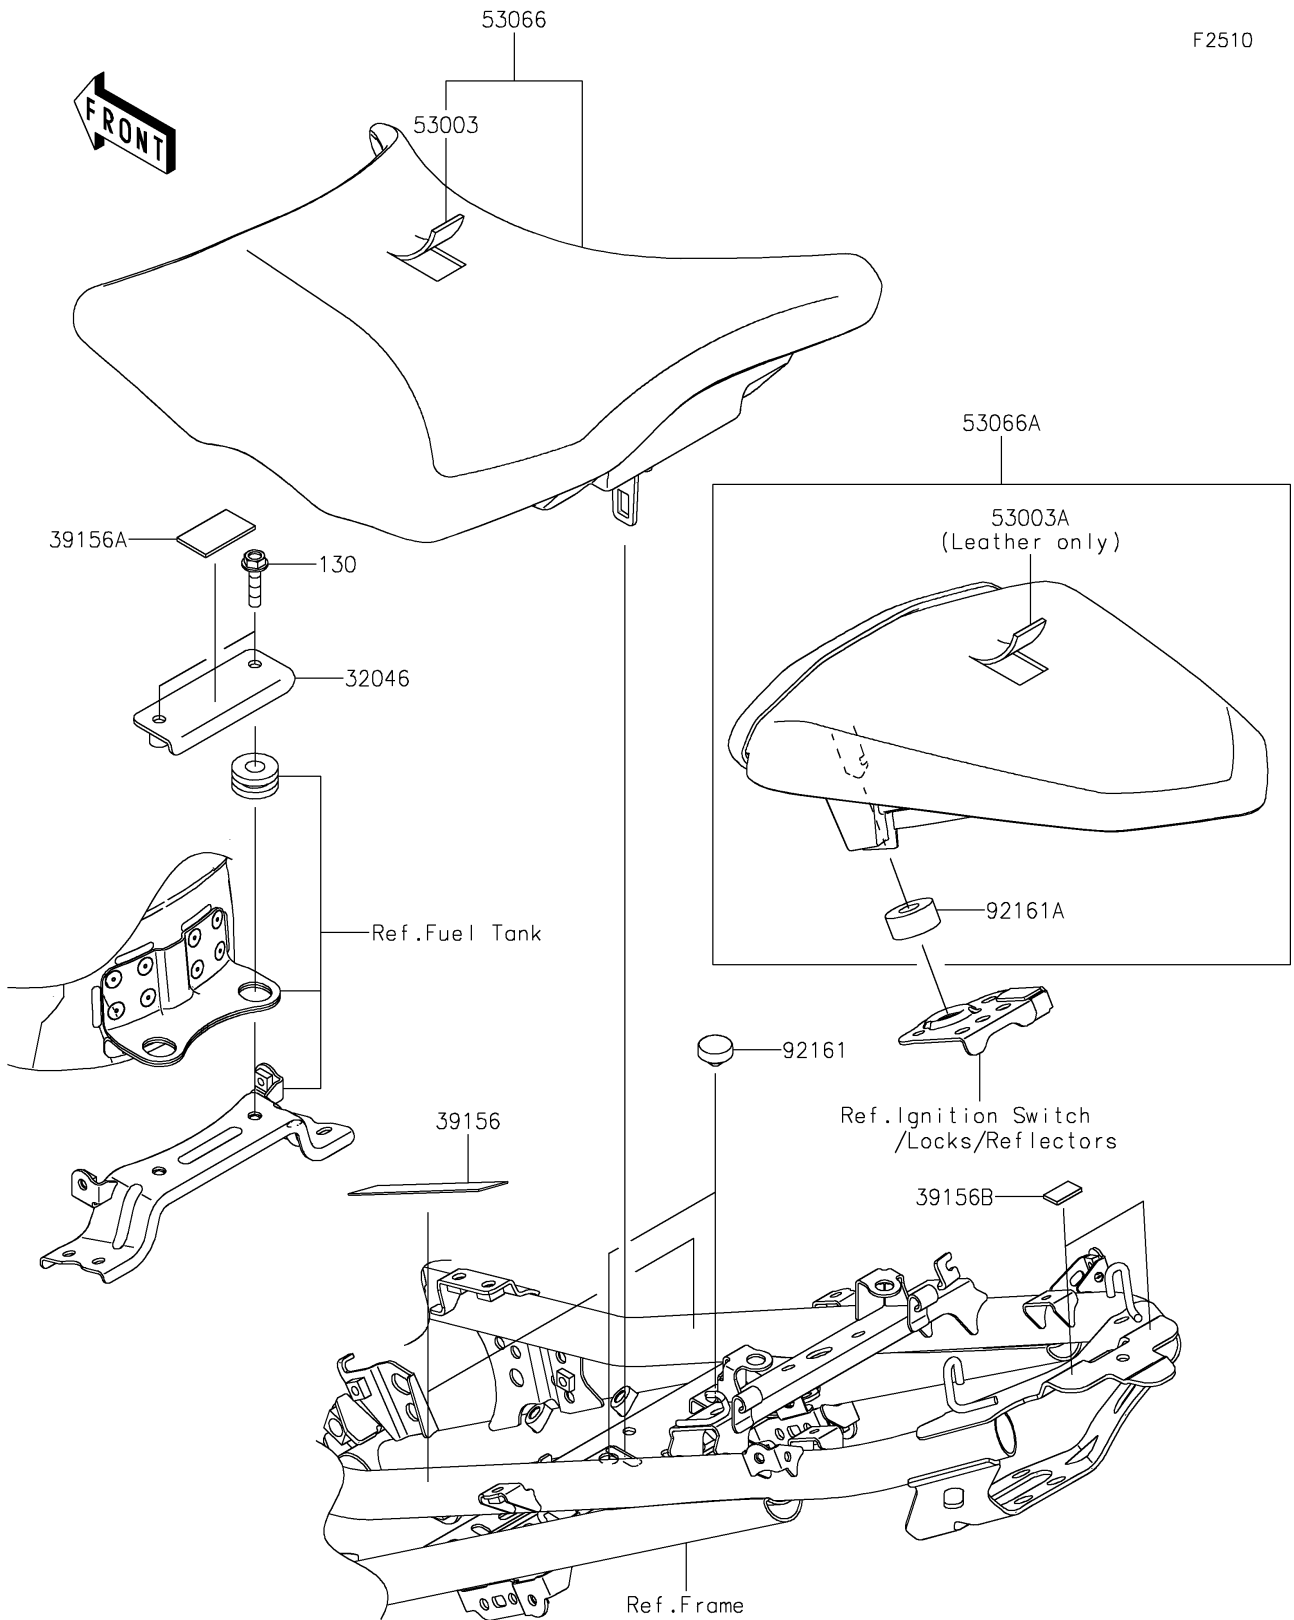

2025 Z500 ABS PARTS DIAGRAM

Seat

2025 Z500 ABS PARTS LIST

Seat

ITEM NAME	PART NUMBER	QUANTITY
BRACKET-SEAT (Ref # 32046)	32046-0423	1
PAD,35X75X1 (Ref # 39156)	39156-2383	2
PAD,36X21X2 (Ref # 39156A)	39156-2882	1
PAD,18X10X2 (Ref # 39156B)	39156-2952	2
LEATHER,BLACK (Ref # 53003)	53003-0682-MA	1
LEATHER,BLACK (Ref # 53003A)	53003-0686-MA	1
SEAT-ASSY,FR,BLACK (Ref # 53066)	53066-0896-MA	1
SEAT-ASSY,RR,BLACK+BLK (Ref # 53066A)	53066-0898-12Y	1
DAMPER,9.5X18X6 (Ref # 92161)	92161-1473	2
DAMPER (Ref # 92161A)	92161-2640	1
BOLT-FLANGED,6X25 (Ref # 130)	130CC0625	2