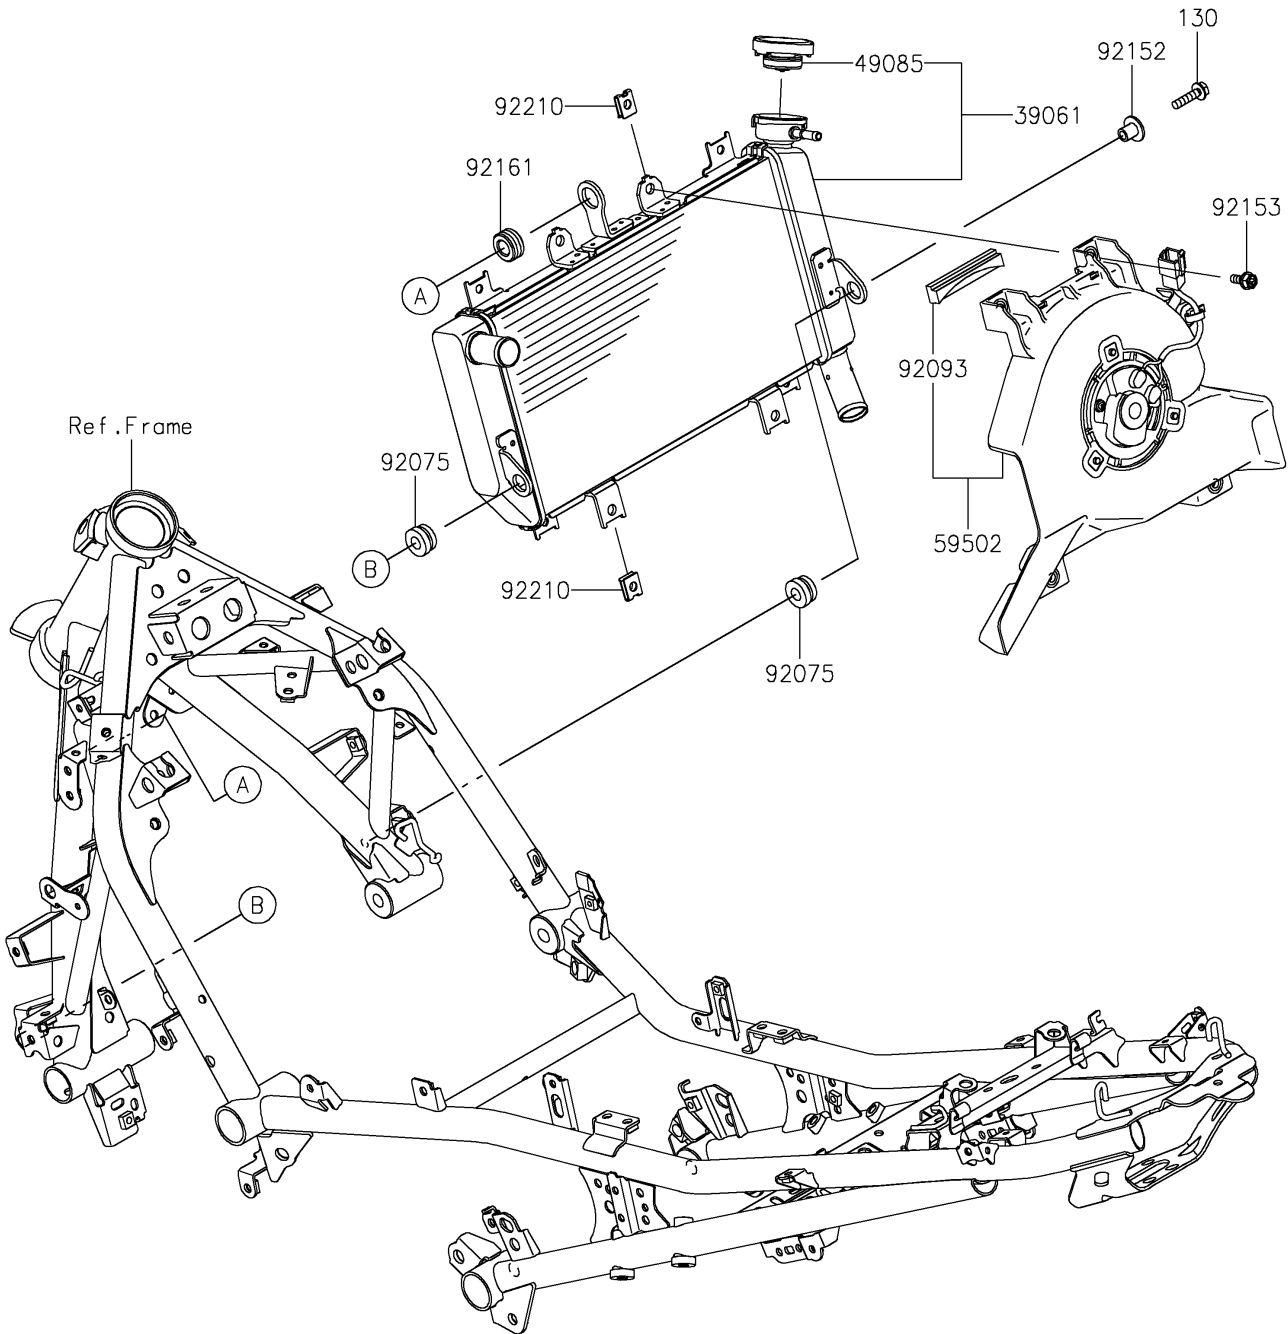

2025 Z500 PARTS DIAGRAM

Radiator

E3032

2025 Z500 PARTS LIST

Radiator

ITEM NAME	PART NUMBER	QUANTITY
RADIATOR-ASSY (Ref # 39061)	39061-0916	1
CAP-ASSY-PRESSURE (Ref # 49085)	49085-0006	1
FAN-ASSY (Ref # 59502)	59502-0646	1
DAMPER,RUBBER (Ref # 92075)	92075-1123	2
SEAL (Ref # 92093)	92093-0713	1
COLLAR (Ref # 92152)	92152-2852	1
BOLT (Ref # 92153)	92153-0531	4
DAMPER (Ref # 92161)	92161-2080	1
NUT (Ref # 92210)	92210-1323	4
BOLT-FLANGED,6X25 (Ref # 130)	130CB0625	1