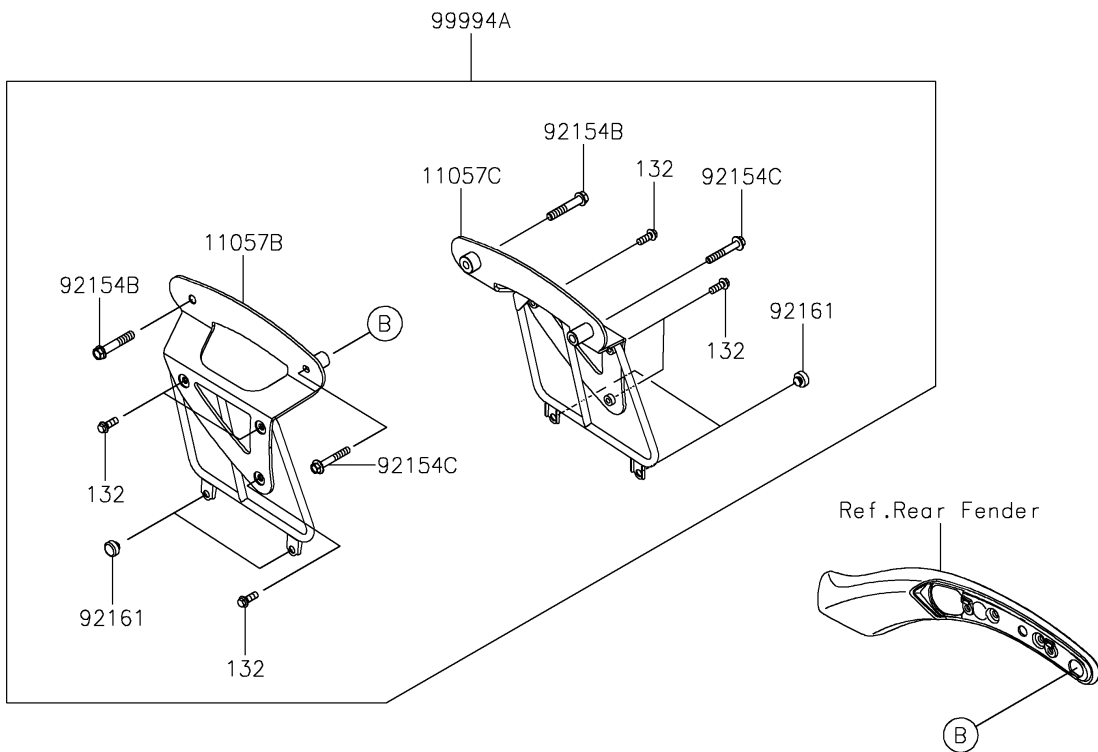

# 2025 Vulcan S PARTS DIAGRAM

Accessory(Passenger Backrest)

F2910N

## 2025 Vulcan S PARTS LIST

Accessory(Passenger Backrest)

ITEM NAME	PART NUMBER	QUANTITY
BRACKET,SIDE PLATE,LH (Ref # 11057)	11057-0179	1
BRACKET,SIDE PLATE,RH (Ref # 11057A)	11057-0181	1
BRACKET,LH (Ref # 11057B)	11057-0186	1
BRACKET,RH (Ref # 11057C)	11057-0188	1
BRACKET,SISSYBAR (Ref # 11057D)	11057-0218	1
CAP,14 (Ref # 11065)	11065-0977	2
CAP (Ref # 11065A)	11065-1195	2
COVER (Ref # 14093)	14093-0504	1
PAD,SEAT (Ref # 39156)	39156-5007	1
SPACER (Ref # 92026)	92026-0823	2
SPACER (Ref # 92026A)	92026-0824	2
RIVET (Ref # 92039)	92039-0068	2
BOLT,FLANGED,10X70 (Ref # 92154)	92154-2227	2
BOLT,FLANGED,8X68 (Ref # 92154A)	92154-2228	2
BOLT,FLANGED,10X57 (Ref # 92154B)	92154-2229	2
BOLT,FLANGED,8X55 (Ref # 92154C)	92154-2230	2
BOLT,SOCKET,8X18 (Ref # 92154D)	92154-2239	4
BOLT,SOCKET,6X12 (Ref # 92154E)	92154-2497	2
DAMPER,10X20X8 (Ref # 92161)	92161-0855	4
KIT,PASSENGER BACKREST W/O KQR (Ref # 99994)	99994-0818	1
KIT,SADDLEBAG SPRT BKT W/O KQR (Ref # 99994A)	99994-0819	1
KIT-ACC,LUGGAGE RACK W/O KQR (Ref # 99994B)	99994-0846	1
BOLT-FLANGED,6X12 (Ref # 130)	130BA0612	2
BOLT-FLANGED-SMALL,8X22 (Ref # 132)	132BA0822	6