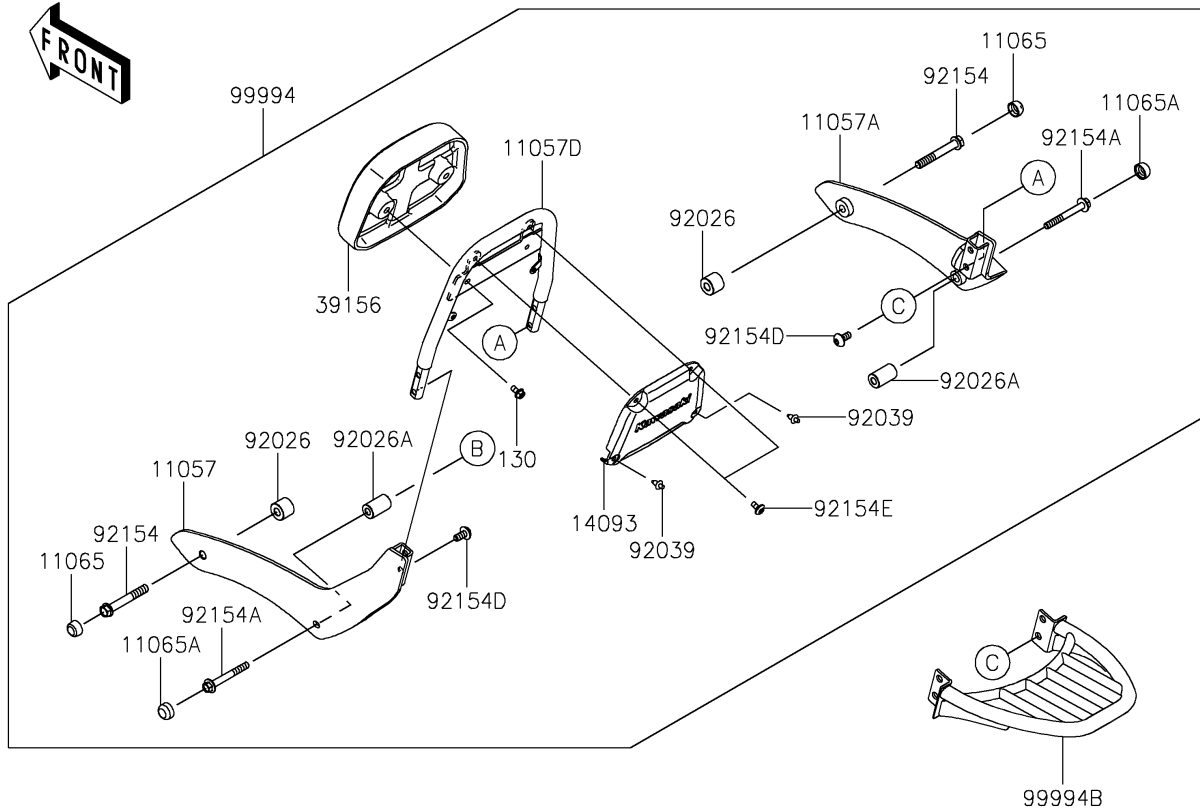

# 2025 Vulcan S PARTS DIAGRAM

Accessory(Passenger Backrest)

F2910N

## 2025 Vulcan S PARTS LIST

Accessory(Passenger Backrest)

ITEM NAME	PART NUMBER	QUANTITY
BRACKET,SIDE PLATE,LH (Ref # 11057)	11057-0179	1
BRACKET,SIDE PLATE,RH (Ref # 11057A)	11057-0181	1
BRACKET,LH (Ref # 11057B)	11057-0186	1
BRACKET,RH (Ref # 11057C)	11057-0188	1
BRACKET,SISSYBAR (Ref # 11057D)	11057-0218	1
CAP,14 (Ref # 11065)	11065-0977	2
CAP (Ref # 11065A)	11065-1195	2
COVER (Ref # 14093)	14093-0504	1
PAD,SEAT (Ref # 39156)	39156-5007	1
SPACER (Ref # 92026)	92026-0823	2
SPACER (Ref # 92026A)	92026-0824	2
RIVET (Ref # 92039)	92039-0068	2
BOLT,FLANGED,10X70 (Ref # 92154)	92154-2227	2
BOLT,FLANGED,8X68 (Ref # 92154A)	92154-2228	2
BOLT,FLANGED,10X57 (Ref # 92154B)	92154-2229	2
BOLT,FLANGED,8X55 (Ref # 92154C)	92154-2230	2
BOLT,SOCKET,8X18 (Ref # 92154D)	92154-2239	4
BOLT,SOCKET,6X12 (Ref # 92154E)	92154-2497	2
DAMPER,10X20X8 (Ref # 92161)	92161-0855	4
KIT,PASSENGER BACKREST W/O KQR (Ref # 99994)	99994-0818	1
KIT,SADDLEBAG SPRT BKT W/O KQR (Ref # 99994A)	99994-0819	1
KIT-ACC,LUGGAGE RACK W/O KQR (Ref # 99994B)	99994-0846	1
BOLT-FLANGED,6X12 (Ref # 130)	130BA0612	2
BOLT-FLANGED-SMALL,8X22 (Ref # 132)	132BA0822	6