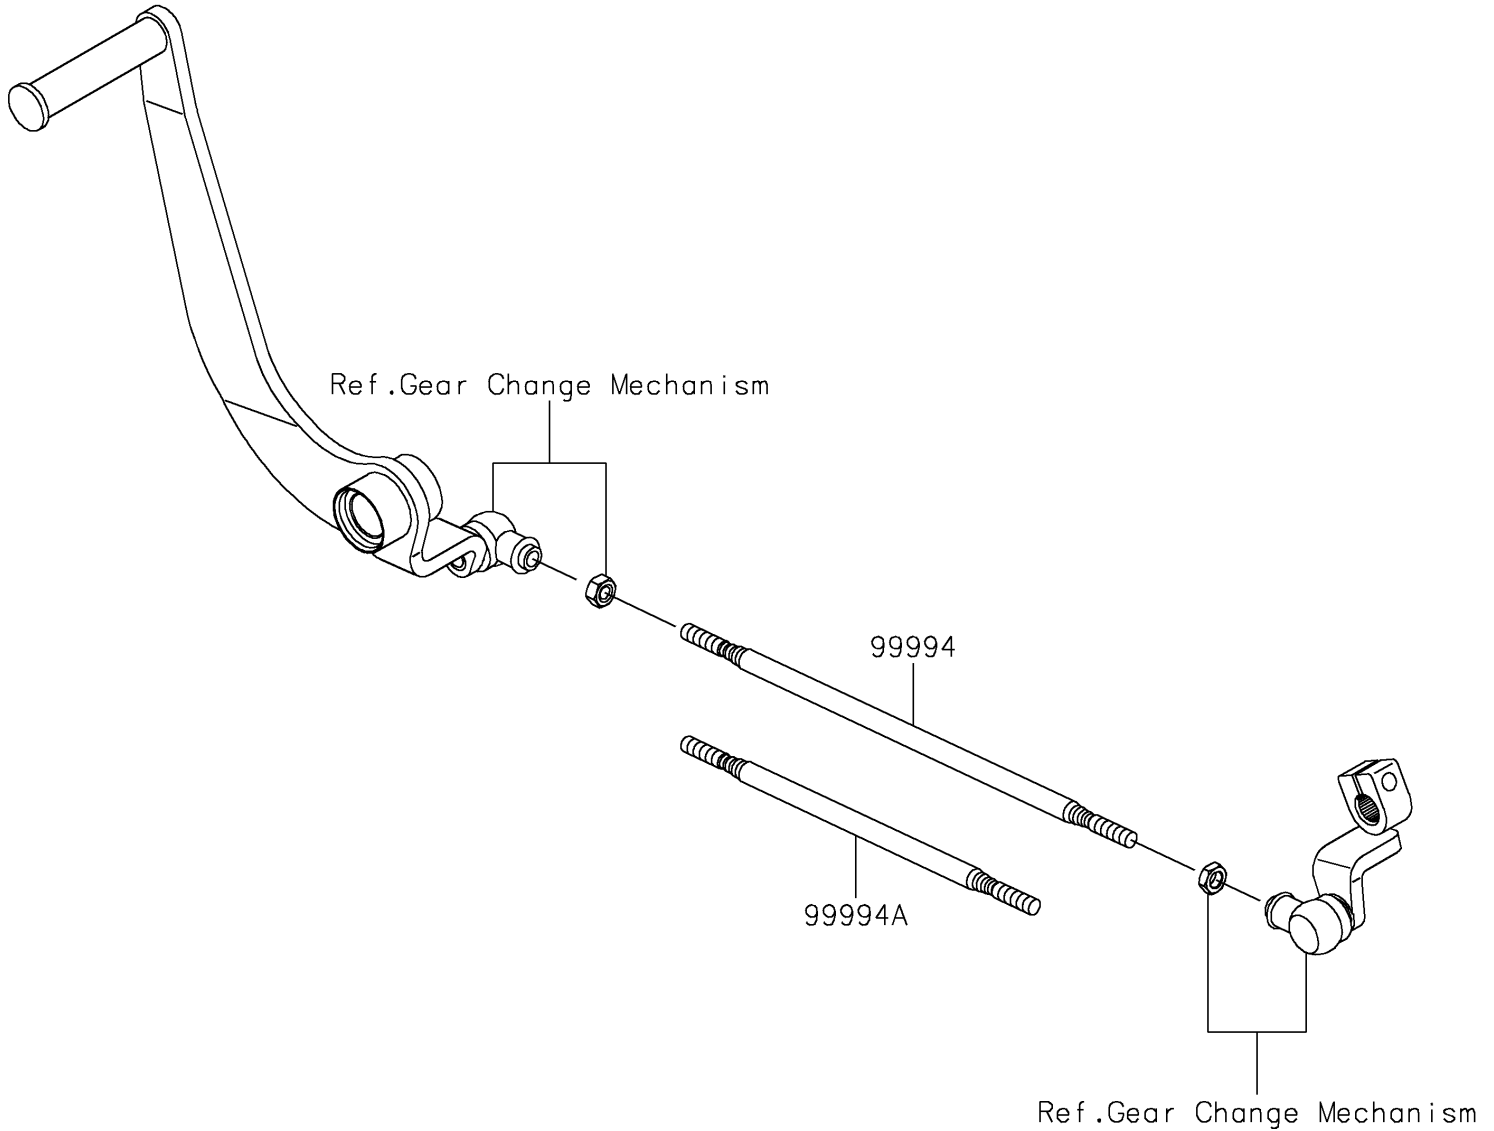

2024 Vulcan S PARTS DIAGRAM

Accessory(Tie Rod)

F2910A

2024 Vulcan S PARTS LIST

Accessory(Tie Rod)

ITEM NAME	PART NUMBER	QUANTITY
SHIFT ROD KIT,L=230MM (Ref # 99994)	99994-0659	1
SHIFT ROD KIT,L=180MM (Ref # 99994A)	99994-0674	1