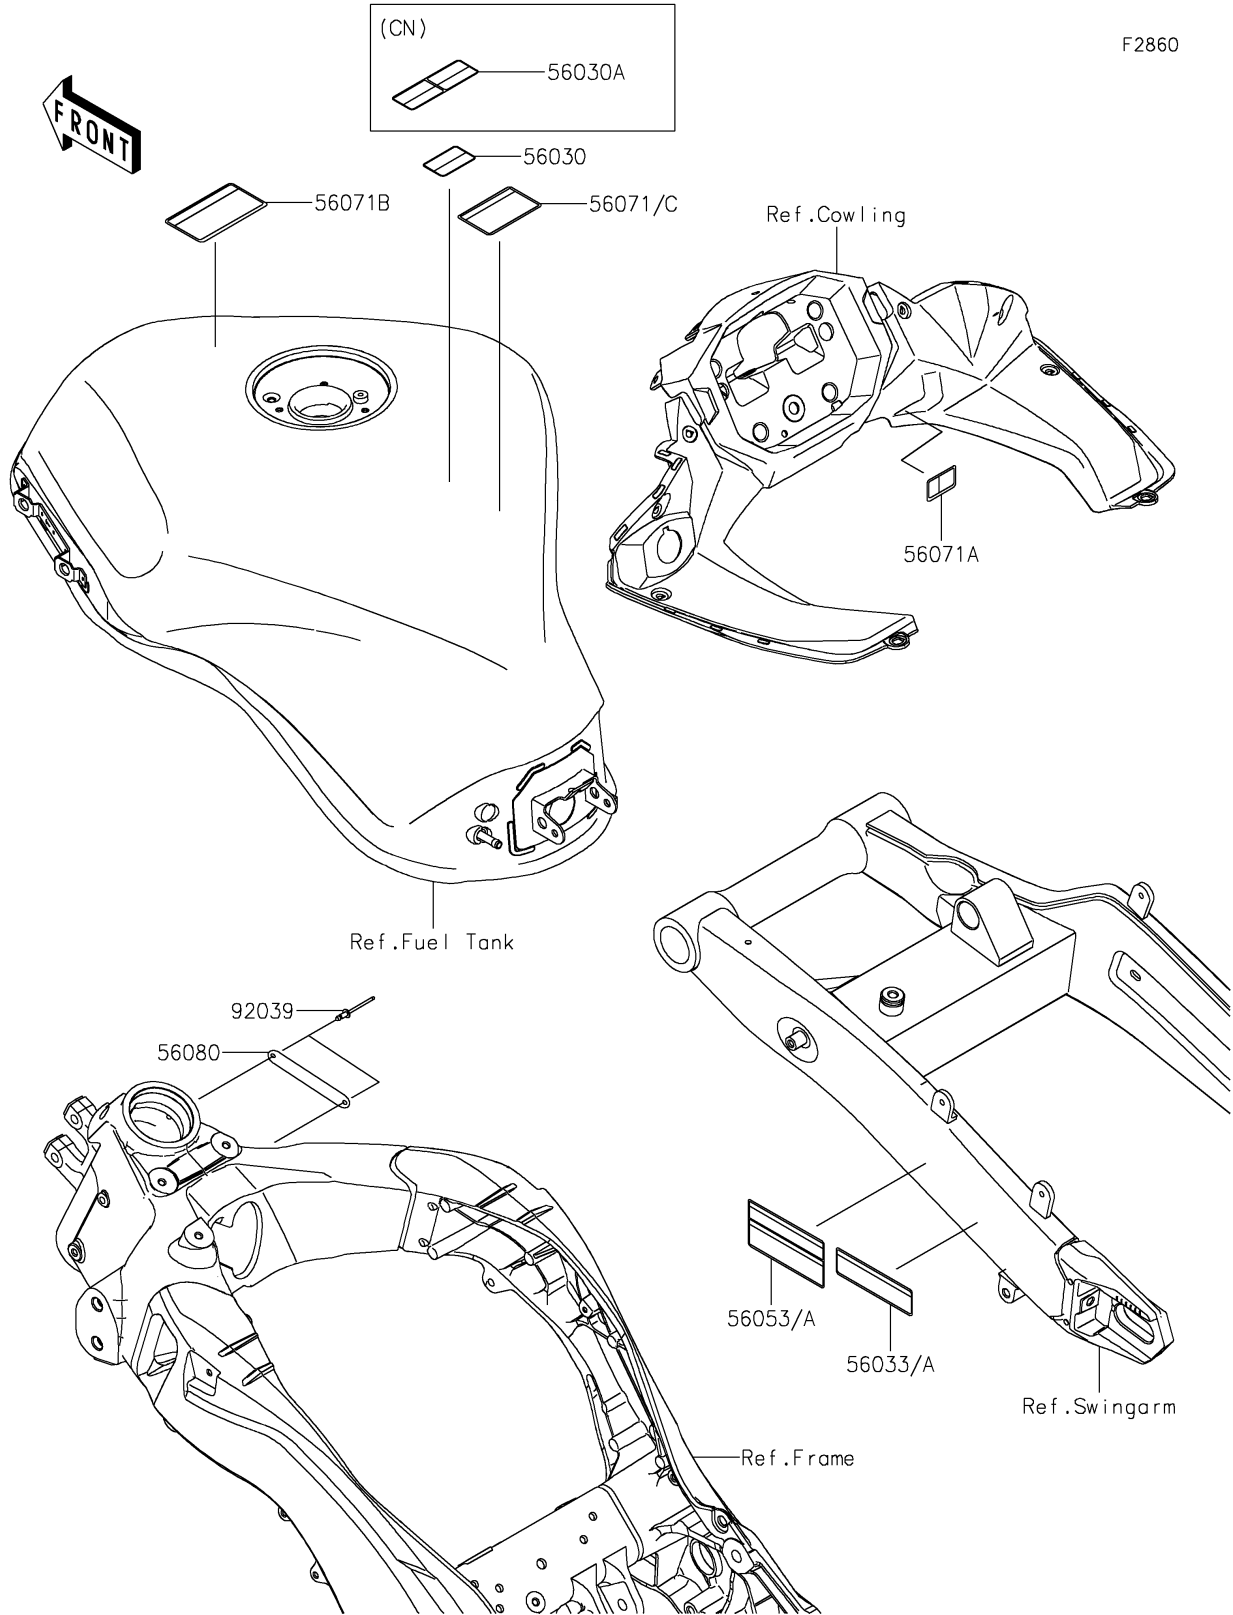

# 2025 Ninja 1100SX PARTS DIAGRAM

Labels

## 2025 Ninja 1100SX PARTS LIST

### Labels

ITEM NAME	PART NUMBER	QUANTITY
LABEL,GASOLINE (Ref # 56030)	56030-0357	1
LABEL,GASOLINE (Ref # 56030A)	56030-0358	1
LABEL-MANUAL,CHAIN (Ref # 56033)	56033-0887	1
LABEL-MANUAL,CHAIN (Ref # 56033A)	56033-1384	1
LABEL-SPECIFICATION,TIRE&LOAD (Ref # 56053)	56053-2190	1
LABEL-SPECIFICATION,TIRE&LOAD (Ref # 56053A)	56053-2192	1
LABEL-WARNING,EVAPO (Ref # 56071)	56071-0158	1
LABEL-WARNING,WINDSHIELD (Ref # 56071A)	56071-0194	1
LABEL-WARNING,WINDSHIELD ANGLE (Ref # 56071B)	56071-0196	1
LABEL-WARNING,EVAPO (Ref # 56071C)	56071-1081	1
LABEL-BRAND,KAWASAKI (Ref # 56080)	56080-1077	1
RIVET (Ref # 92039)	92039-1251	2