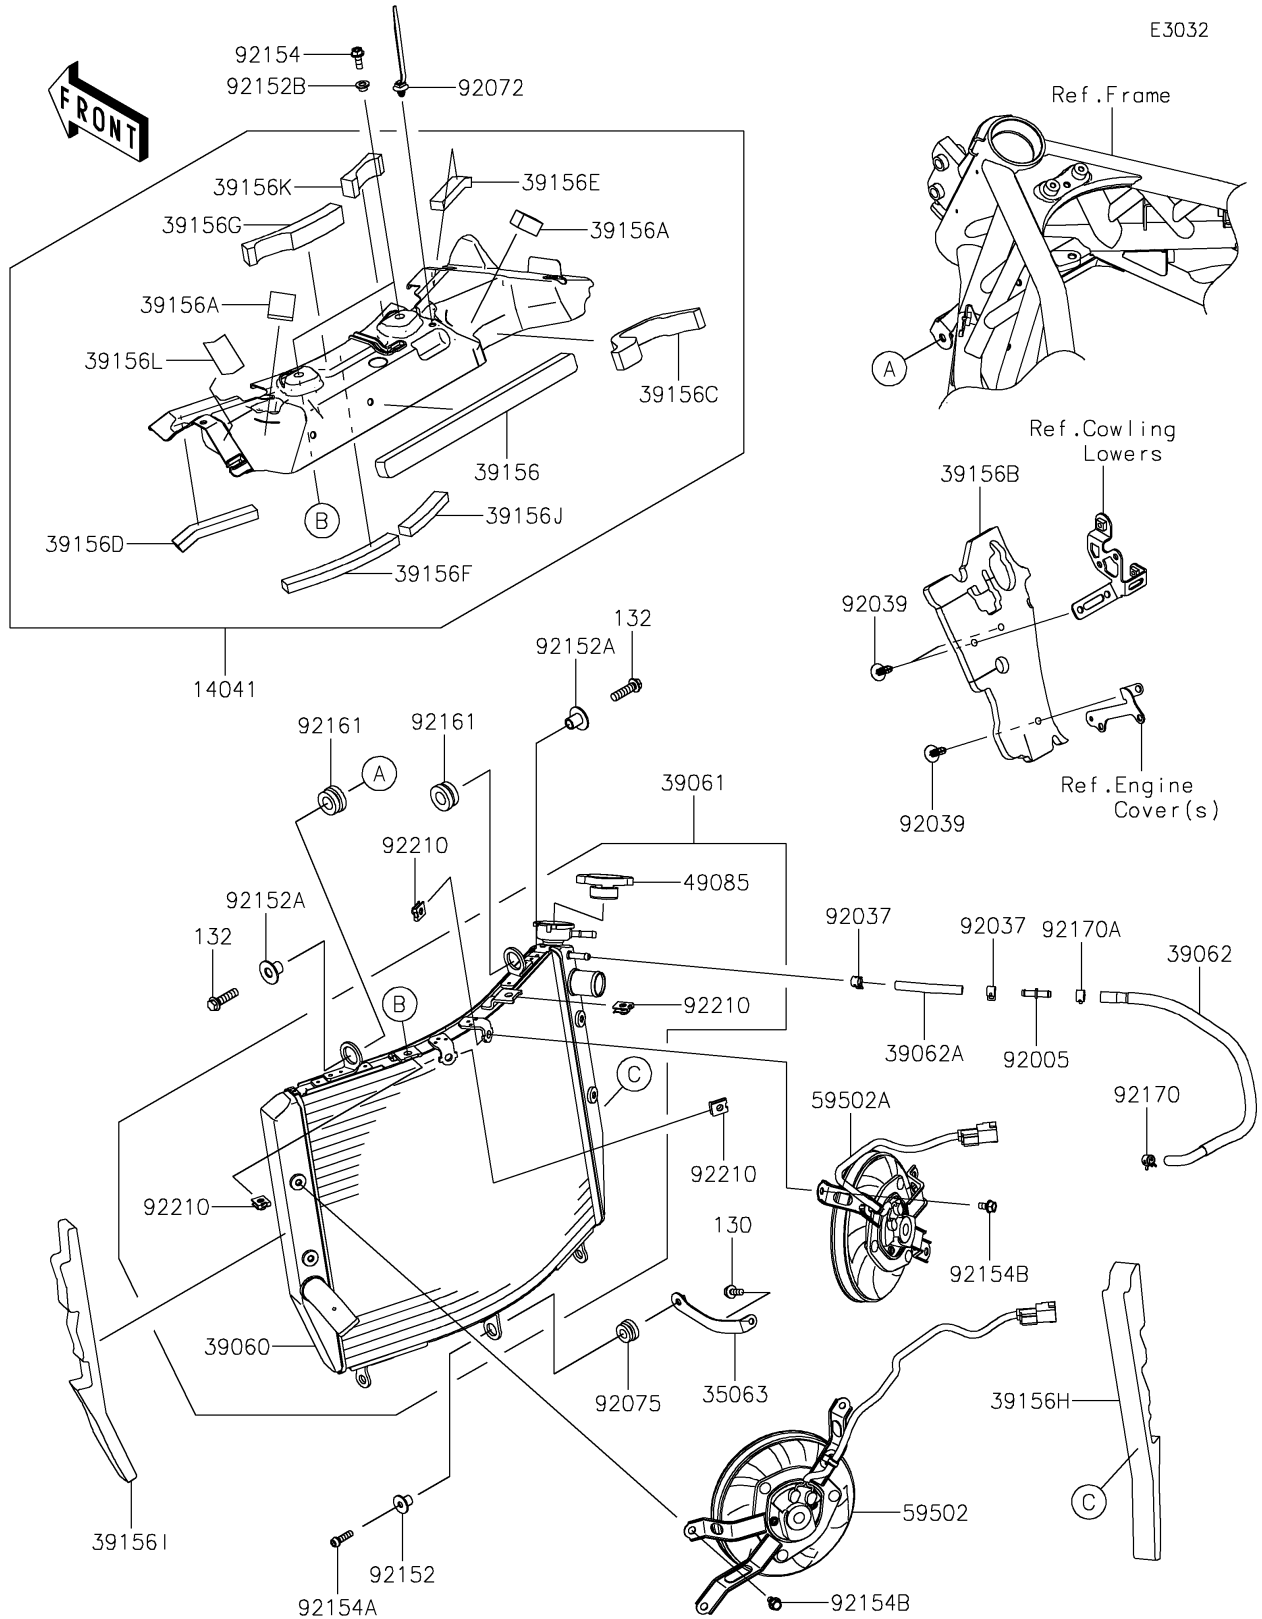

2025 NINJA H2® SX SE ABS PARTS DIAGRAM

Radiator

2025 NINJA H2® SX SE ABS PARTS LIST

Radiator

ITEM NAME	PART NUMBER	QUANTITY
COVER-COMP,HEAT (Ref # 14041)	14041-0603	1
STAY (Ref # 35063)	35063-1416	1
RADIATOR (Ref # 39060)	39060-0734	1
RADIATOR-ASSY (Ref # 39061)	39061-0842	1
HOSE-COOLING,CYLINDER-FITTING (Ref # 39062)	39062-0790	1
HOSE-COOLING,FITTING-RADIATOR (Ref # 39062A)	39062-0791	1
PAD,20X285X15 (Ref # 39156)	39156-1840	1
PAD,27X27X15 (Ref # 39156A)	39156-1841	2
PAD,HEAT GUARD,RH,ENGINE (Ref # 39156B)	39156-2222	1
PAD (Ref # 39156C)	39156-2240	1
PAD,94.4X15X10 (Ref # 39156D)	39156-2248	1
PAD,68X15X10 (Ref # 39156E)	39156-2249	1
PAD,141X15X10 (Ref # 39156F)	39156-2250	1
PAD (Ref # 39156G)	39156-2251	1
PAD,HEAT GUARD,RH,RADIATOR (Ref # 39156H)	39156-2259	1
PAD,HEAT GUARD,LH,RADIATOR (Ref # 39156I)	39156-2260	1
PAD,80X15X10 (Ref # 39156J)	39156-2327	1
PAD (Ref # 39156K)	39156-2328	1
PAD (Ref # 39156L)	39156-2401	1
CAP-ASSY-PRESSURE (Ref # 49085)	49085-0006	1
FAN-ASSY,LH (Ref # 59502)	59502-0634	1
FAN-ASSY,RH (Ref # 59502A)	59502-0635	1
FITTING (Ref # 92005)	92005-0721	1
CLAMP,TUBE (Ref # 92037)	92037-1461	2
RIVET (Ref # 92039)	92039-0090	3
BAND,OS170-FT7(BLACK) (Ref # 92072)	92072-1414	1
DAMPER,RUBBER (Ref # 92075)	92075-1123	1
COLLAR,6.5X10X13.1 (Ref # 92152)	92152-0332	1
COLLAR (Ref # 92152A)	92152-0439	2

2025 NINJA H2® SX SE ABS PARTS LIST

Radiator

ITEM NAME	PART NUMBER	QUANTITY
COLLAR (Ref # 92152B)	92152-2111	2
BOLT,FLANGED,6X16 (Ref # 92154)	92154-0887	2
BOLT,SOCKET,6X22 (Ref # 92154A)	92154-1456	1
BOLT (Ref # 92154B)	92154-1648	6
DAMPER (Ref # 92161)	92161-0304	2
CLAMP (Ref # 92170)	92170-1493	1
CLAMP (Ref # 92170A)	92170-1872	1
NUT (Ref # 92210)	92210-1323	4
BOLT-FLANGED,6X16 (Ref # 130)	130CC0616	1
BOLT-FLANGED-SMALL,8X30 (Ref # 132)	132BC0830	2