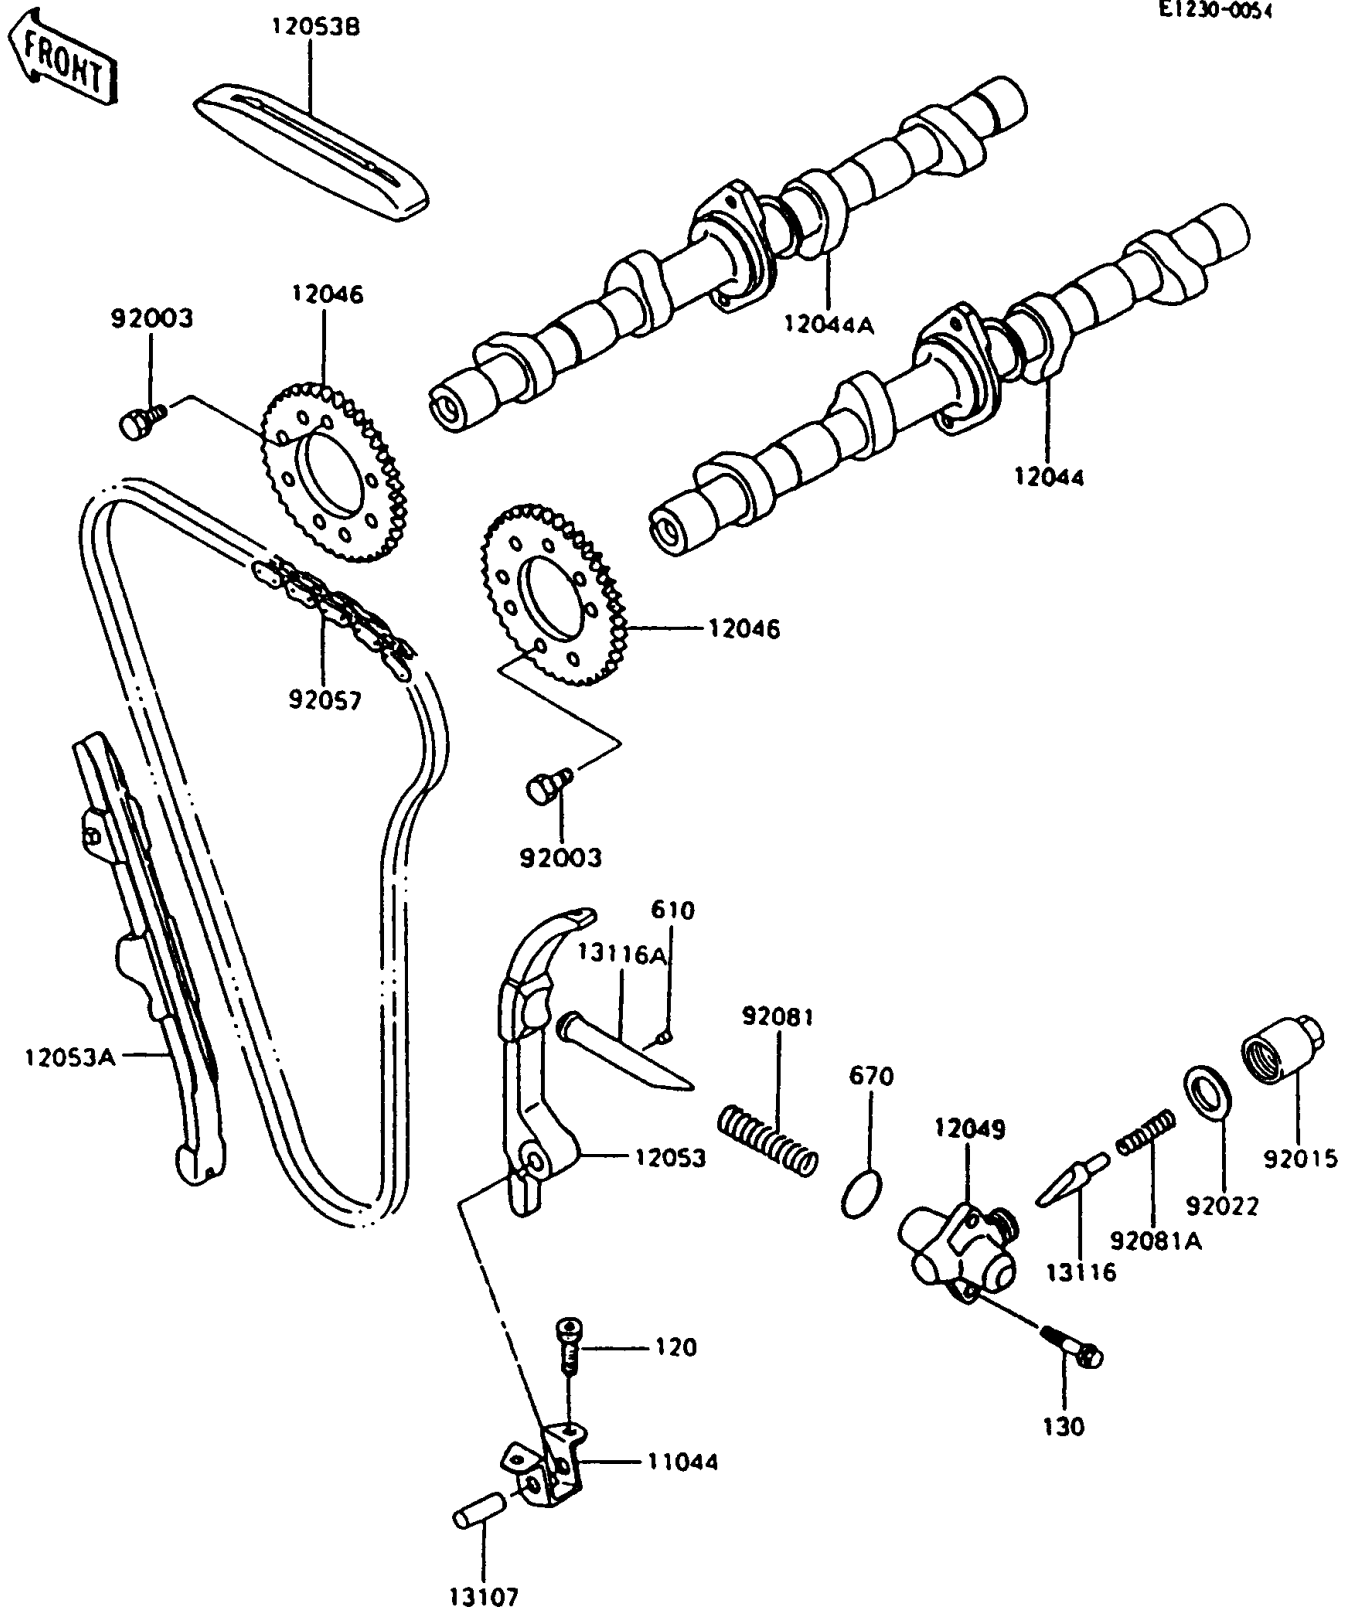

1997 Ninja® 600R

PARTS DIAGRAM

Camshaft(s)/Tensioner

E1230-0054

1997 Ninja® 600R

PARTS LIST

Camshaft(s)/Tensioner

ITEM NAME	PART NUMBER	QUANTITY
BRACKET,CHAIN GUIDE (Ref # 11044)	11044-1079	1
CAMSHAFT-VALVE,INTAKE (Ref # 12044)	12044-1203	1
CAMSHAFT-VALVE,EXHAUST (Ref # 12044A)	12044-1204	1
SPROCKET,CAMSHAFT,42T (Ref # 12046)	12046-1078	2
TENSIONER,CAM CHAIN (Ref # 12049)	12049-1009	1
GUIDE-CHAIN,RR (Ref # 12053)	12053-1158	1
GUIDE-CHAIN,FR (Ref # 12053A)	12053-1159	1
GUIDE-CHAIN,HEAD (Ref # 12053B)	12053-1160	1
SHAFT,8X25 (Ref # 13107)	13107-1142	1
ROD-PUSH,TENSIONER (Ref # 13116)	13116-1012	1
ROD-PUSH,CAM CHAIN (Ref # 13116A)	13116-1020	1
BOLT,FLANGED,6X11 (Ref # 92003)	92003-208	4
NUT,CAP,18MM (Ref # 92015)	92015-1100	1
WASHER,18.3X24X1.4 (Ref # 92022)	92022-1175	1
CHAIN,CAM,82RH2010-136L (Ref # 92057)	92057-1190	1
SPRING,TENSIONER (Ref # 92081)	92081-1075	1
SPRING,TENSIONER (Ref # 92081A)	92081-1302	1
BOLT-SOCKET,6X18 (Ref # 120)	120P0618	2
BOLT-FLANGED (Ref # 130)	130Y0625	2
ROLLER,4X8 (Ref # 610)	610A0408	1
O RING,21MM (Ref # 670)	670B2021	1