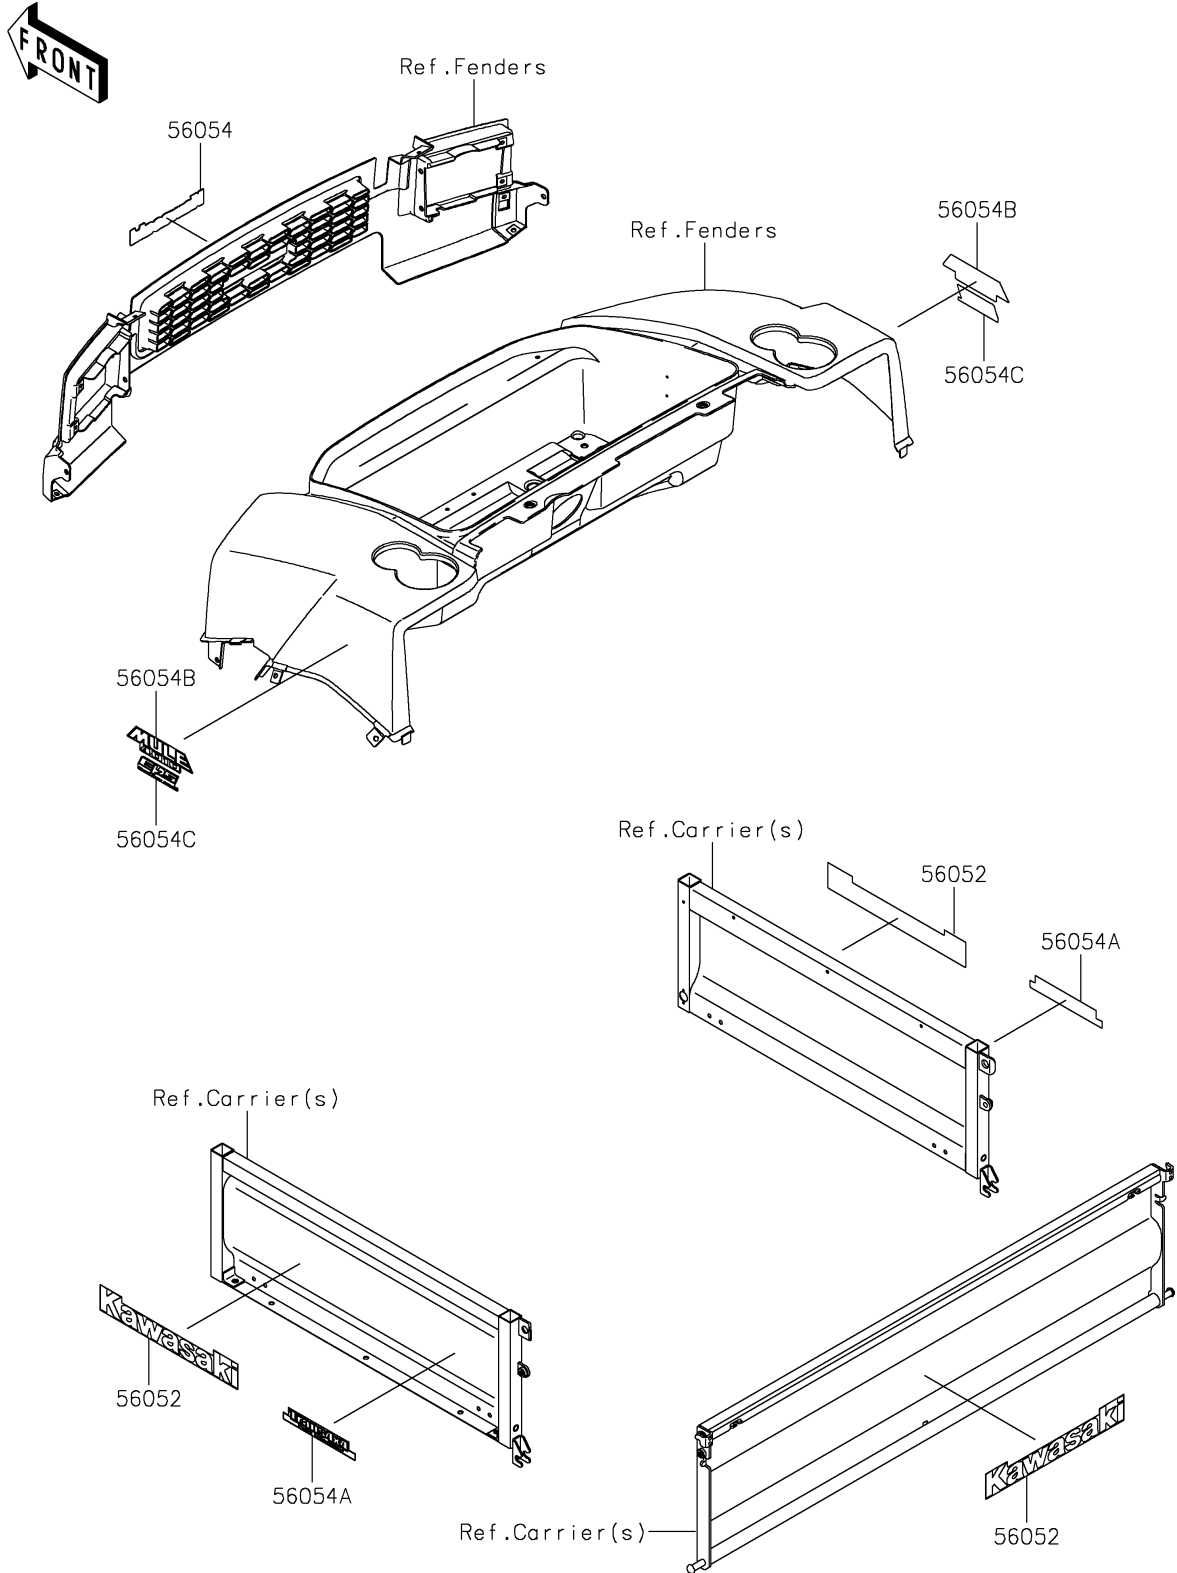

2024 MULE™ 4010 TRANS4x4® PARTS DIAGRAM

Decals

F2861

2024 MULE™ 4010 TRANS4x4® PARTS LIST

Decals

ITEM NAME	PART NUMBER	QUANTITY
MARK,KAWASAKI (Ref # 56052)	56052-1809	3
MARK,FRONT GRILL,KAWASAKI (Ref # 56054)	56054-0216	1
MARK,SIDE PLATE,TRANS4X4 (Ref # 56054A)	56054-1518	2
MARK,FR FENDER,MULE4010 (Ref # 56054B)	56054-1807	2
MARK,FR FENDER,EPS (Ref # 56054C)	56054-1808	2