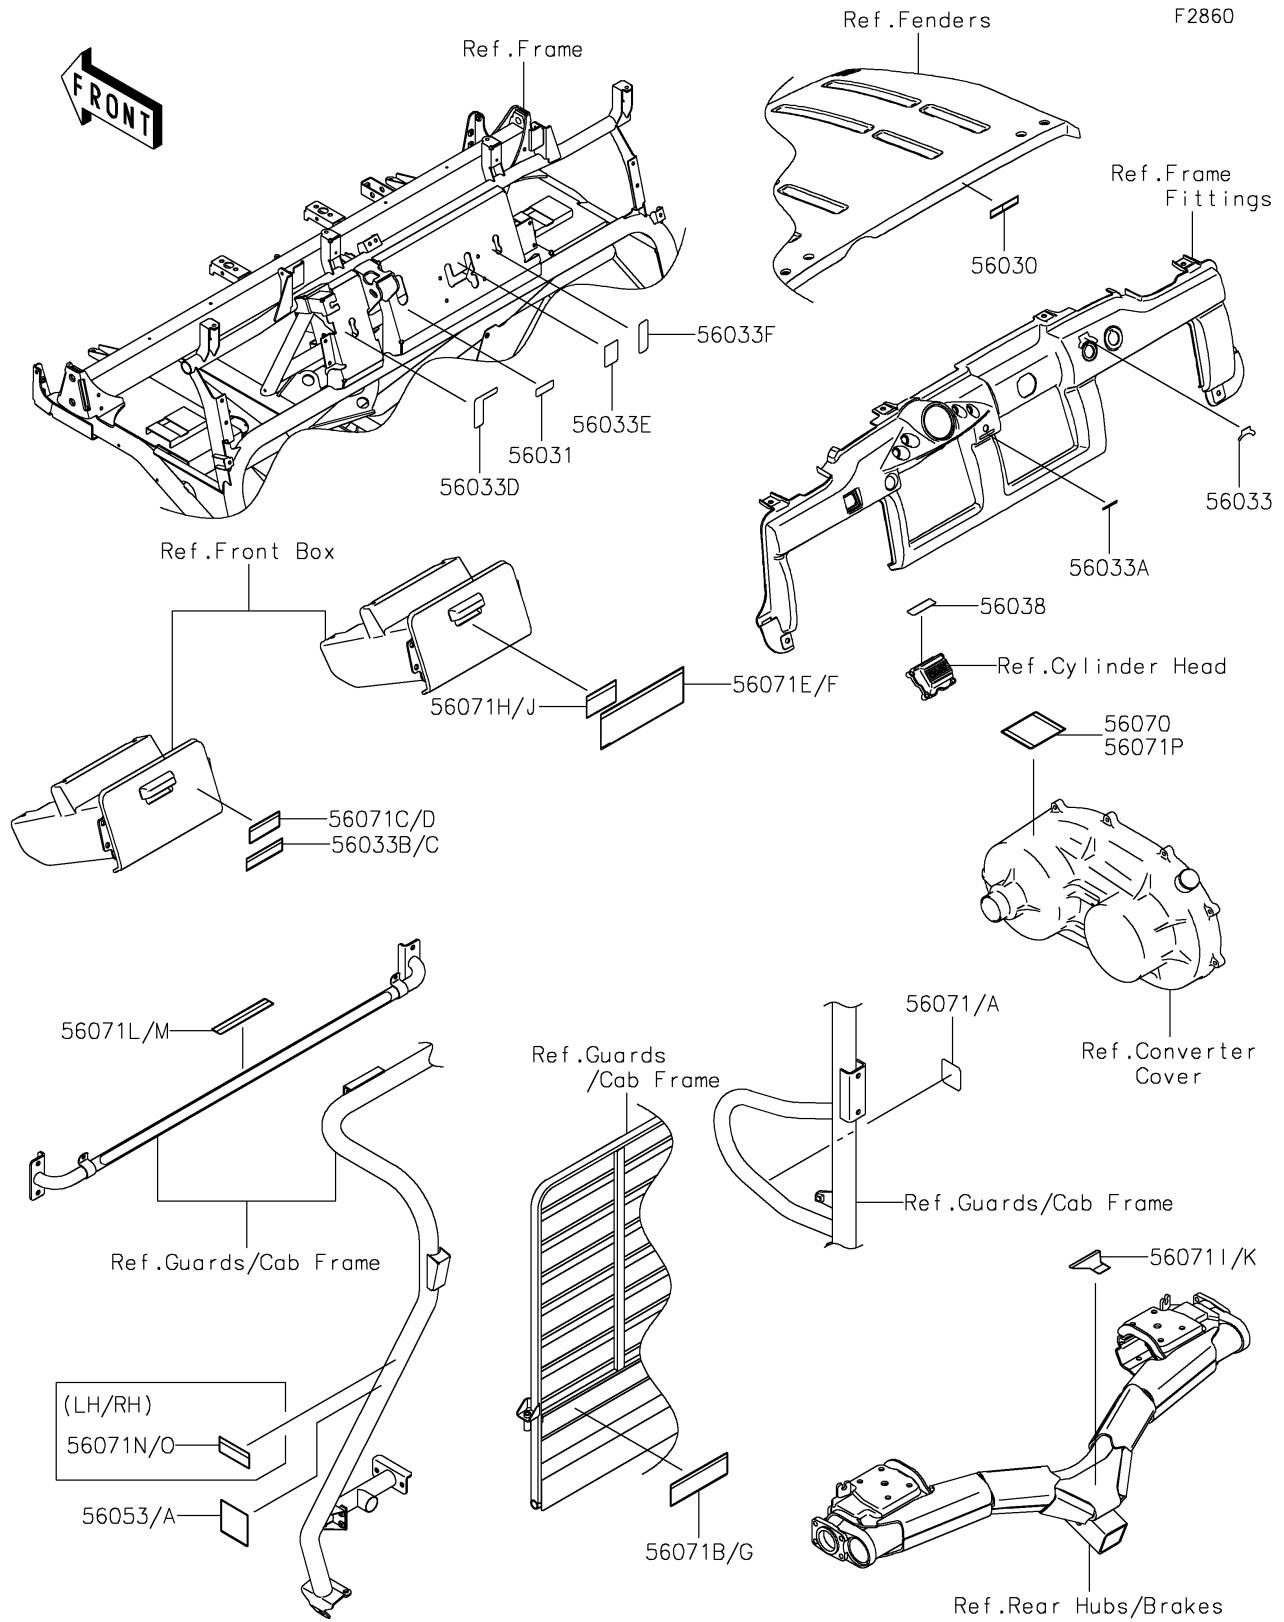

2024 MULE™ 4010 TRANS4x4® PARTS DIAGRAM

Labels

2024 MULE™ 4010 TRANS4x4® PARTS LIST

Labels

ITEM NAME	PART NUMBER	QUANTITY
LABEL,OPERATING HOOD (Ref # 56030)	56030-1563	1
LABEL-MANUAL,BRAKE FLUID LEVEL (Ref # 56031)	56031-1818	1
LABEL-MANUAL,IGNITION (Ref # 56033)	56033-0212	1
LABEL-MANUAL,POWER STEERING (Ref # 56033A)	56033-0213	1
LABEL-MANUAL,SHIFT NOTICE (Ref # 56033B)	56033-0822	1
LABEL-MANUAL,DIFF MODE (Ref # 56033D)	56033-1183	1
LABEL-MANUAL,SHIFT (Ref # 56033E)	56033-1186	1
LABEL-MANUAL,2WD/4WD (Ref # 56033F)	56033-1187	1
LABEL-BRAND (Ref # 56038)	56038-2782	1
LABEL-SPECIFICATION,TIRE (Ref # 56053)	56053-1631	1
LABEL-WARNING,HOT SURFACES (Ref # 56070)	56070-0051	1
LABEL-WARNING,GASOLINE (Ref # 56071)	56071-0588	1
LABEL-WARNING,CARGO BED,4P (Ref # 56071B)	56071-0637	1
LABEL-WARNING,CARGO BED (Ref # 56071C)	56071-0638	1
LABEL-WARNING,GENERAL (Ref # 56071E)	56071-0645	1
LABEL-WARNING,HOOD CAUTION (Ref # 56071H)	56071-0894	1
LABEL-WARNING,TRAILER HITCH (Ref # 56071I)	56071-0895	1
LABEL-WARNING,REAR SEAT (Ref # 56071M)	56071-0899	1
LABEL-WARNING,HAND CLEARANCE (Ref # 56071O)	56071-0901	2