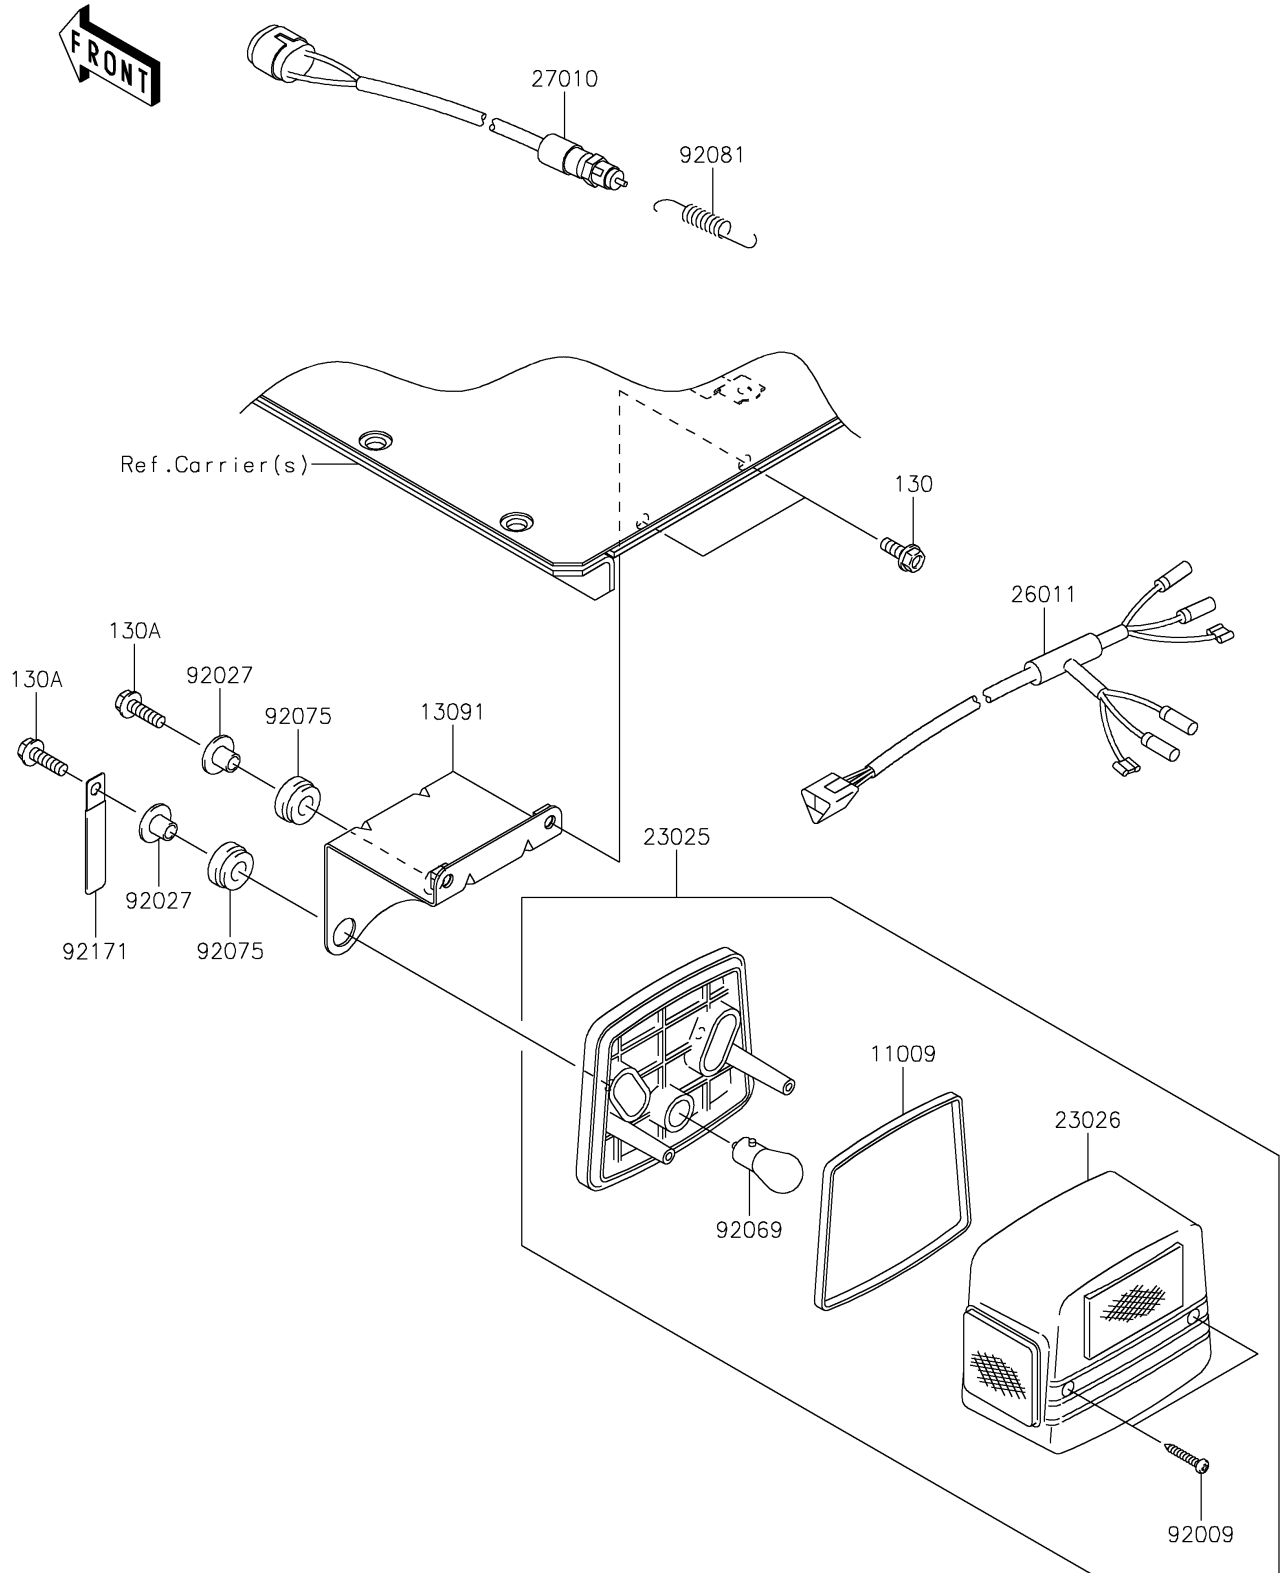

2024 MULE™ 4010 TRANS4x4® PARTS DIAGRAM

Taillight(s)

F2720

2024 MULE™ 4010 TRANS4x4® PARTS LIST

Taillight(s)

ITEM NAME	PART NUMBER	QUANTITY
GASKET,TAIL LAMP (Ref # 11009)	11009-1215	2
HOLDER,TAIL LAMP (Ref # 13091)	13091-1743	2
LAMP-TAIL (Ref # 23025)	23025-1042	2
LENS,TAIL LAMP (Ref # 23026)	23026-1019	2
WIRE-LEAD (Ref # 26011)	26011-1756	1
SWITCH,BRAKE LAMP (Ref # 27010)	27010-1301	1
SCREW,TAPPING,4X25 (Ref # 92009)	92009-1069	4
COLLAR,L=11.1 (Ref # 92027)	92027-194	4
BULB,12V 21/5W (Ref # 92069)	92069-1011	2
DAMPER (Ref # 92075)	92075-277	4
SPRING,HOOK RETURN (Ref # 92081)	92081-1466	1
CLAMP,L=60 (Ref # 92171)	92171-0652	2
BOLT-FLANGED,6X16 (Ref # 130)	130BA0616	4
BOLT-FLANGED,6X20 (Ref # 130A)	130BA0620	4