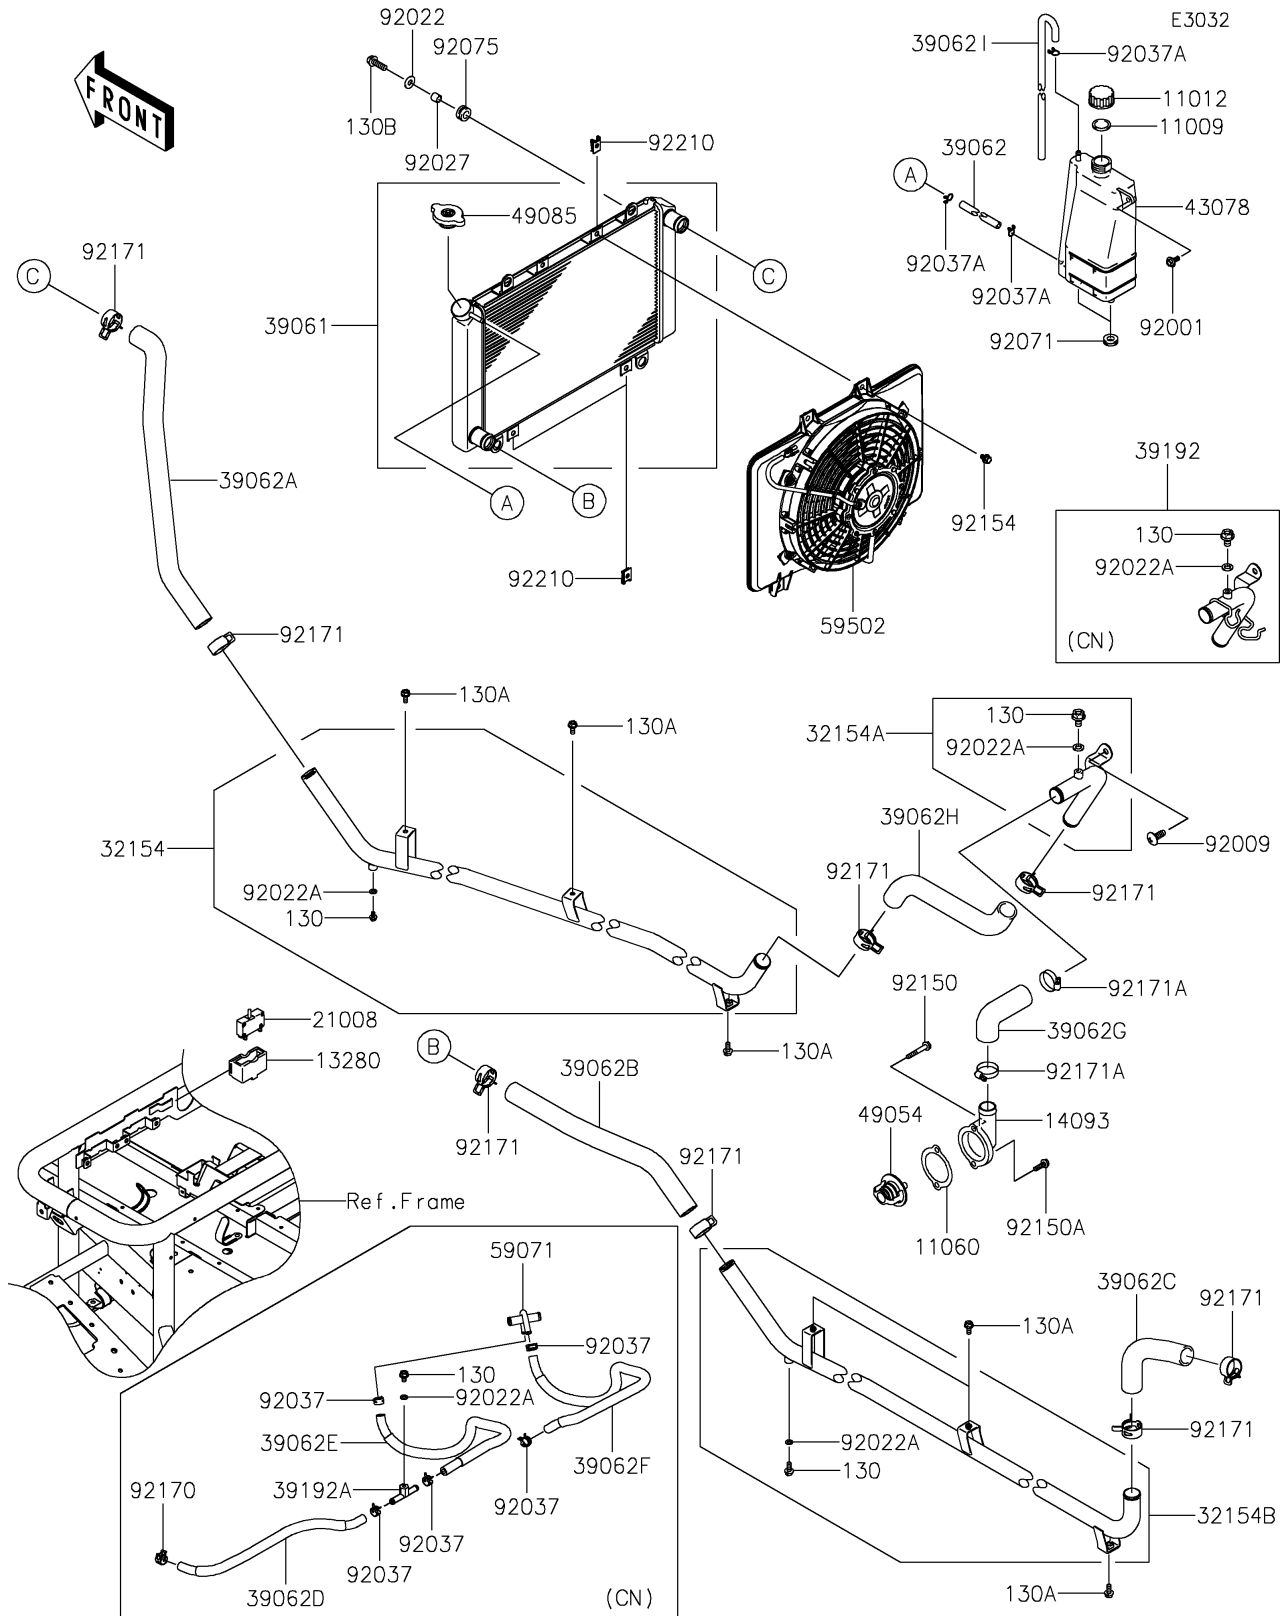

# 2024 MULE™ 4010 TRANS4x4® PARTS DIAGRAM

## 2024 MULE™ 4010 TRANS4x4® PARTS LIST

### Radiator

ITEM NAME	PART NUMBER	QUANTITY
BOLT,6X40 (Ref # 92150)	92150-2230	1
BOLT,6X20 (Ref # 92150A)	92150-2231	1
BOLT,6X14 (Ref # 92154)	92154-4107	4
CLAMP,COOLING HOSE (Ref # 92171)	92171-0060	8
CLAMP (Ref # 92171A)	92171-0179	2
NUT,6MM (Ref # 92210)	92210-1791	4
BOLT-FLANGED,6X10 (Ref # 130)	130BA0610	3
BOLT-FLANGED,6X14 (Ref # 130A)	130BA0614	6
BOLT-FLANGED,8X25 (Ref # 130B)	130BA0825	4