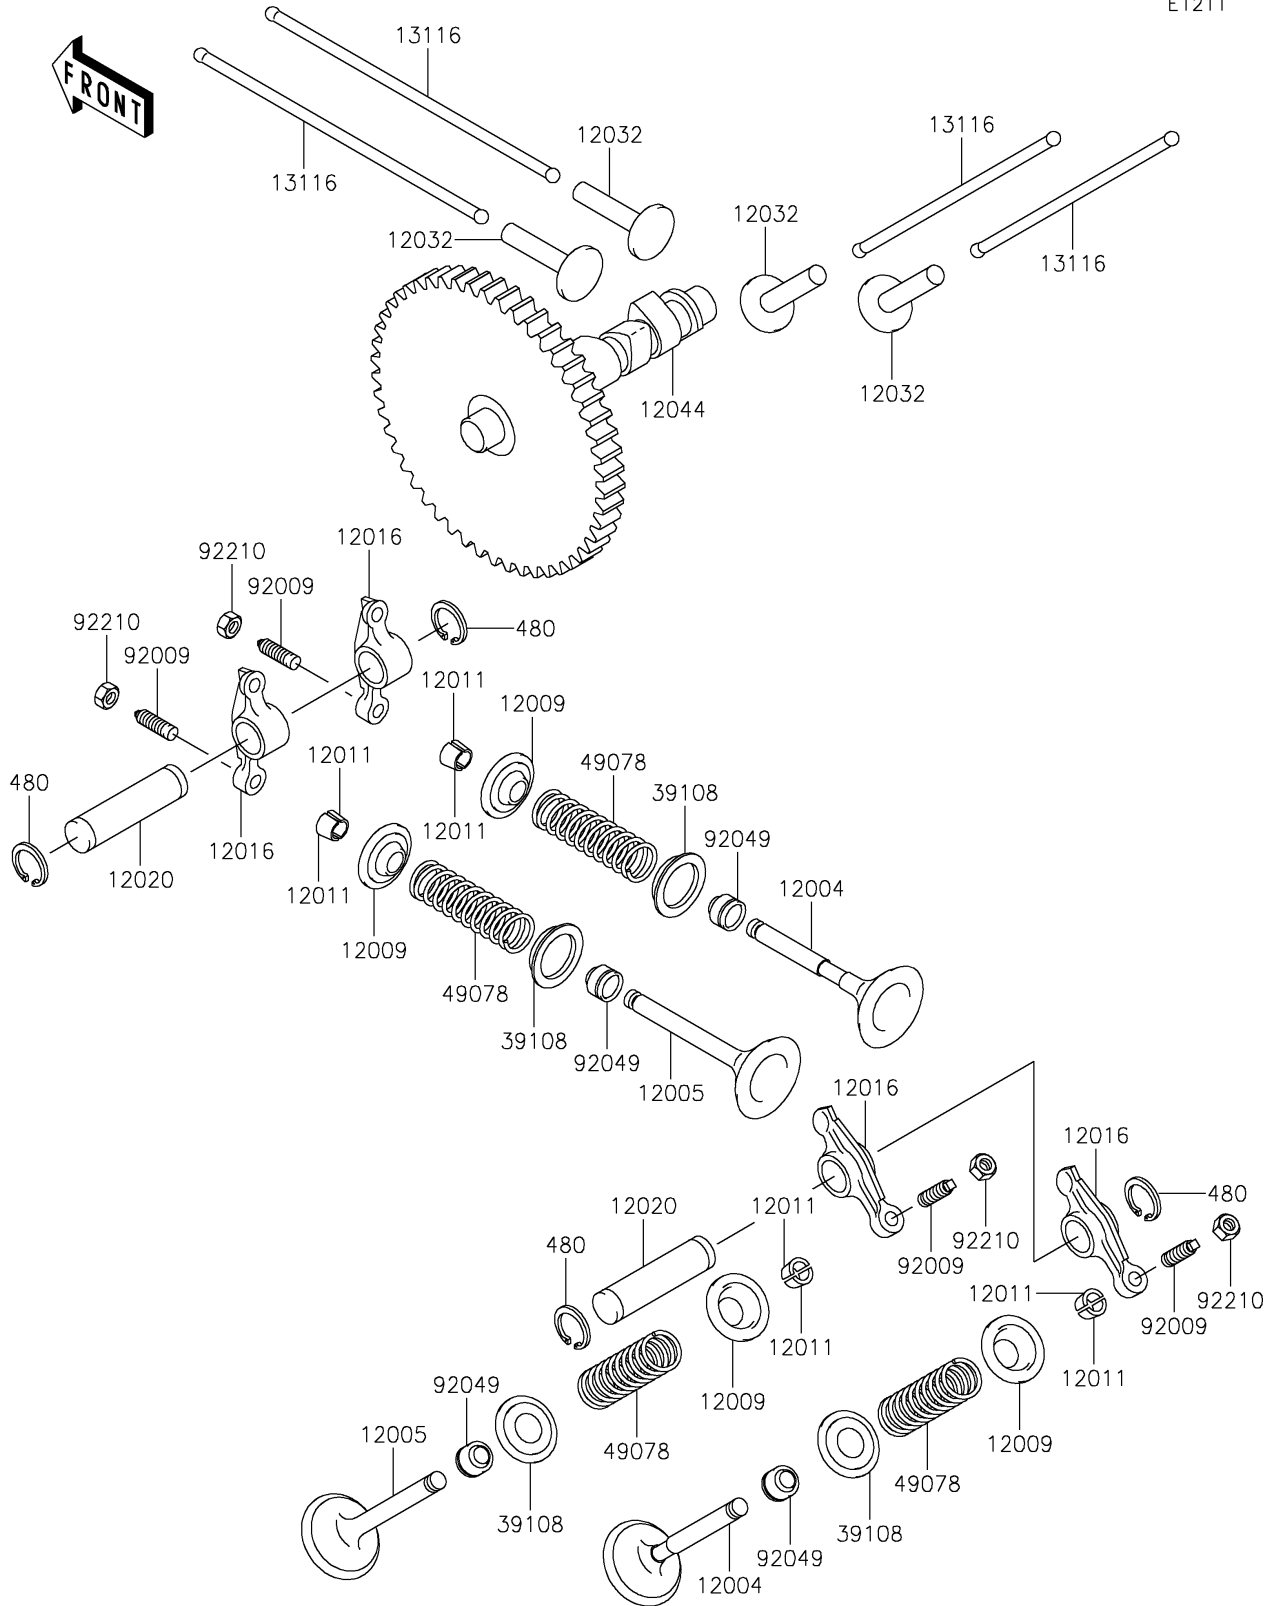

2024 MULE™ 4010 TRANS4x4® PARTS DIAGRAM

Valve(s)/Camshaft(s)

E1211

2024 MULE™ 4010 TRANS4x4® PARTS LIST

Valve(s)/Camshaft(s)

ITEM NAME	PART NUMBER	QUANTITY
VALVE-INTAKE (Ref # 12004)	12004-2115	2
VALVE-EXHAUST (Ref # 12005)	12005-2093	2
RETAINER-VALVE SPRING (Ref # 12009)	12009-2067	4
COLLET (Ref # 12011)	12011-2056	8
ARM-ROCKER (Ref # 12016)	12016-2056	4
SHAFT-ROCKER (Ref # 12020)	12020-2059	2
TAPPET (Ref # 12032)	12032-2064	4
CAMSHAFT-VALVE (Ref # 12044)	12044-0956	1
ROD-PUSH (Ref # 13116)	13116-2057	4
RETAINER-SPRING (Ref # 39108)	39108-2057	4
SPRING-ENGINE VALVE (Ref # 49078)	49078-2082	4
SCREW,VALVE ADJUST (Ref # 92009)	92009-1109	4
SEAL-OIL (Ref # 92049)	92049-2109	4
NUT,VALVE ADJUST LOCK (Ref # 92210)	92210-1491	4
CIRCLIP-TYPE-C,12MM (Ref # 480)	480J1200	4