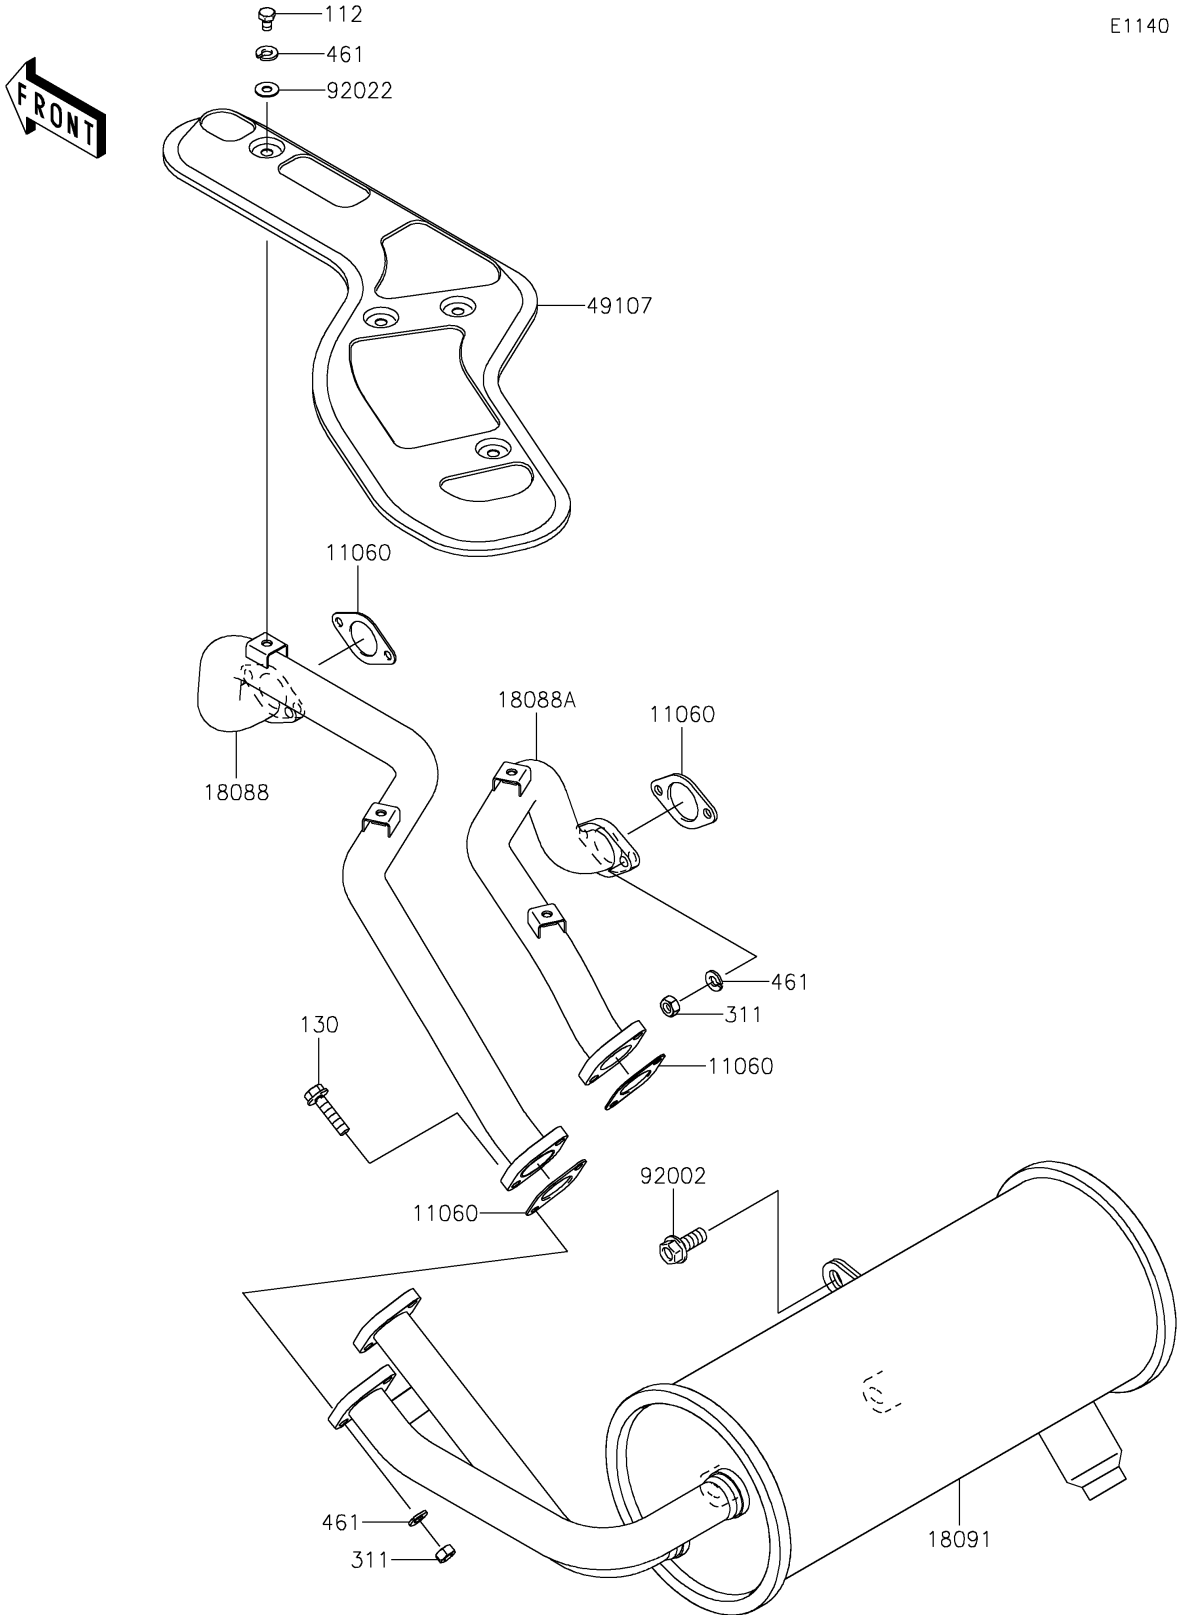

2024 MULE™ 4010 TRANS4x4® PARTS DIAGRAM

Muffler(s)

E1140

2024 MULE™ 4010 TRANS4x4® PARTS LIST

Muffler(s)

ITEM NAME	PART NUMBER	QUANTITY
GASKET,EXHAUST PIPE (Ref # 11060)	11060-2079	4
PIPE-EXHAUST,FR (Ref # 18088)	18088-0518	1
PIPE-EXHAUST,RR (Ref # 18088A)	18088-0519	1
BODY-COMP-MUFFLER (Ref # 18091)	18091-1104	1
COVER-EXHAUST PIPE (Ref # 49107)	49107-1211	1
BOLT,8X20 (Ref # 92002)	92002-1250	3
WASHER,6.5X16X1.0 (Ref # 92022)	92022-1093	4
BOLT-UPSET,6X10 (Ref # 112)	112BA0610	4
BOLT-FLANGED,6X25 (Ref # 130)	130BA0625	4
NUT-HEX,6MM (Ref # 311)	311BA0600	8
WASHER-SPRING,6MM (Ref # 461)	461DA0600	12