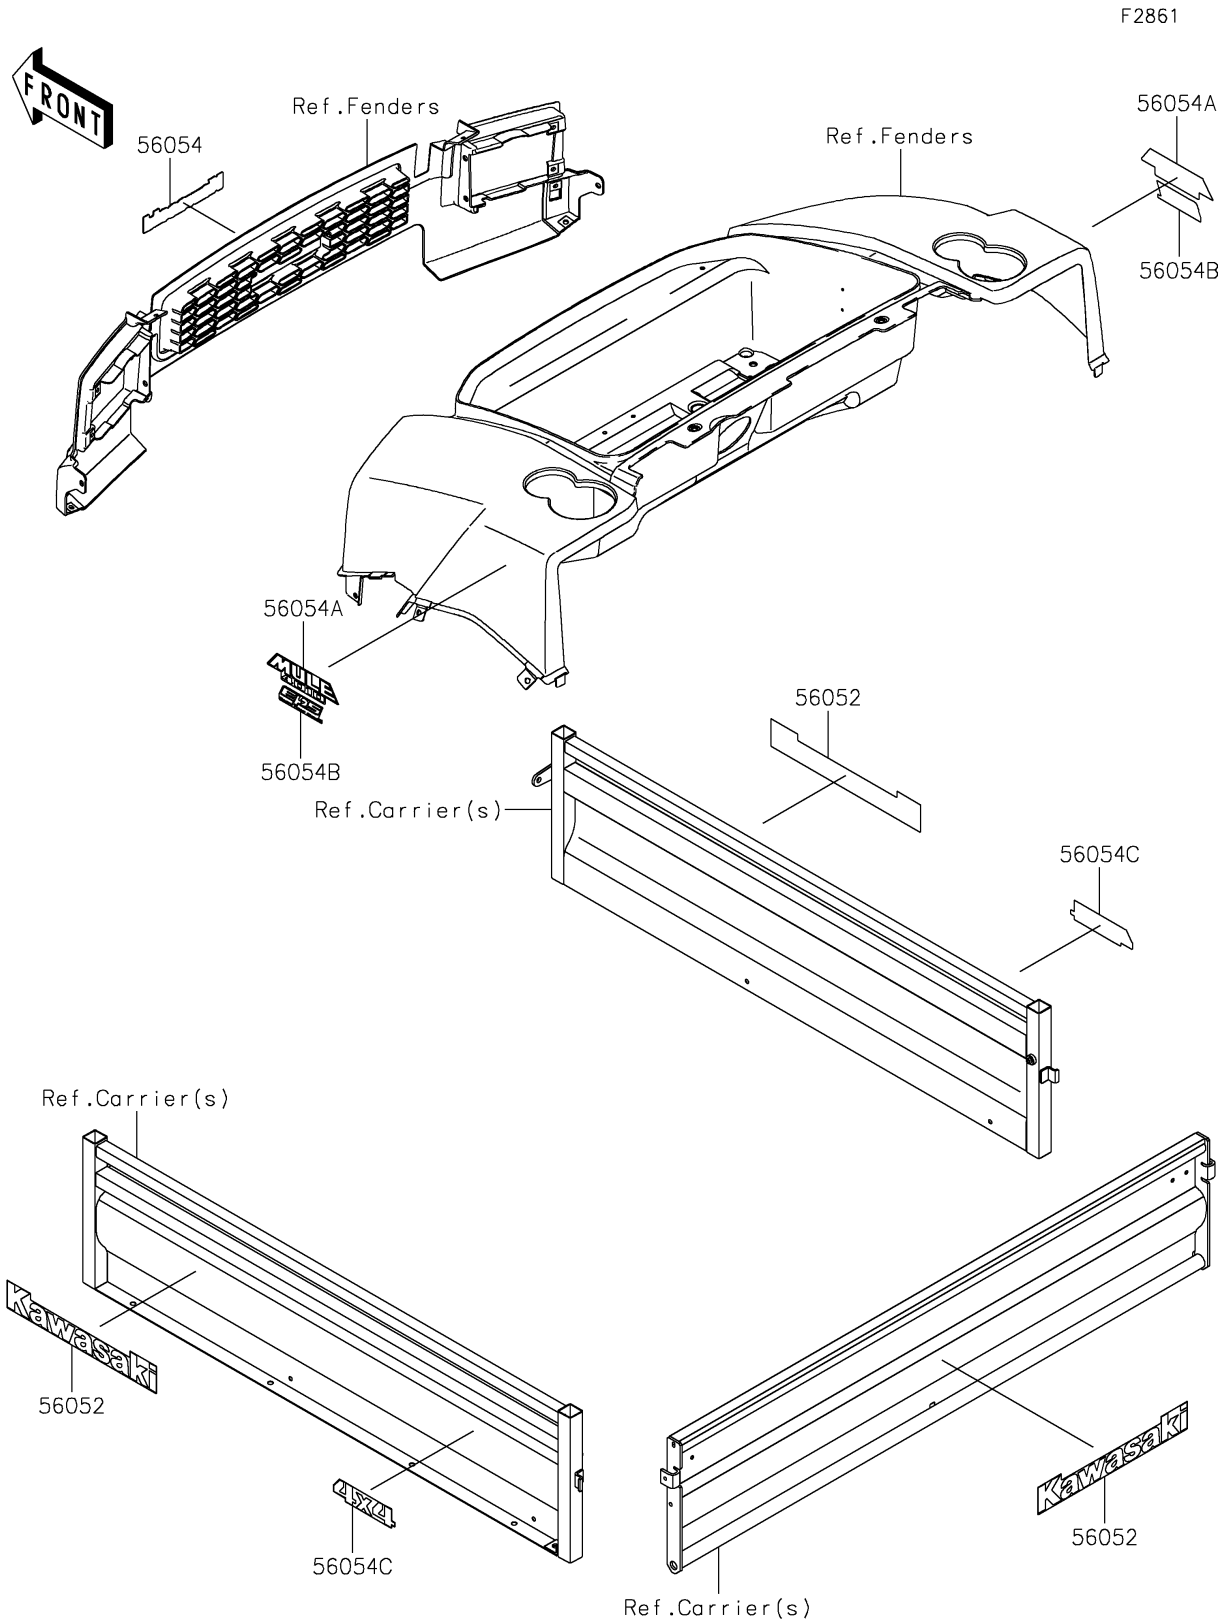

2024 MULE™ 4010 4x4 PARTS DIAGRAM

Decals

2024 MULE™ 4010 4x4 PARTS LIST

Decals

ITEM NAME	PART NUMBER	QUANTITY
MARK,KAWASAKI (Ref # 56052)	56052-1809	3
MARK,FRONT GRILL,KAWASAKI (Ref # 56054)	56054-0216	1
MARK,FR FENDER,MULE4010 (Ref # 56054A)	56054-1807	2
MARK,FR FENDER,EPS (Ref # 56054B)	56054-1808	2
MARK,SIDE PLATE,4X4 (Ref # 56054C)	56054-1809	2