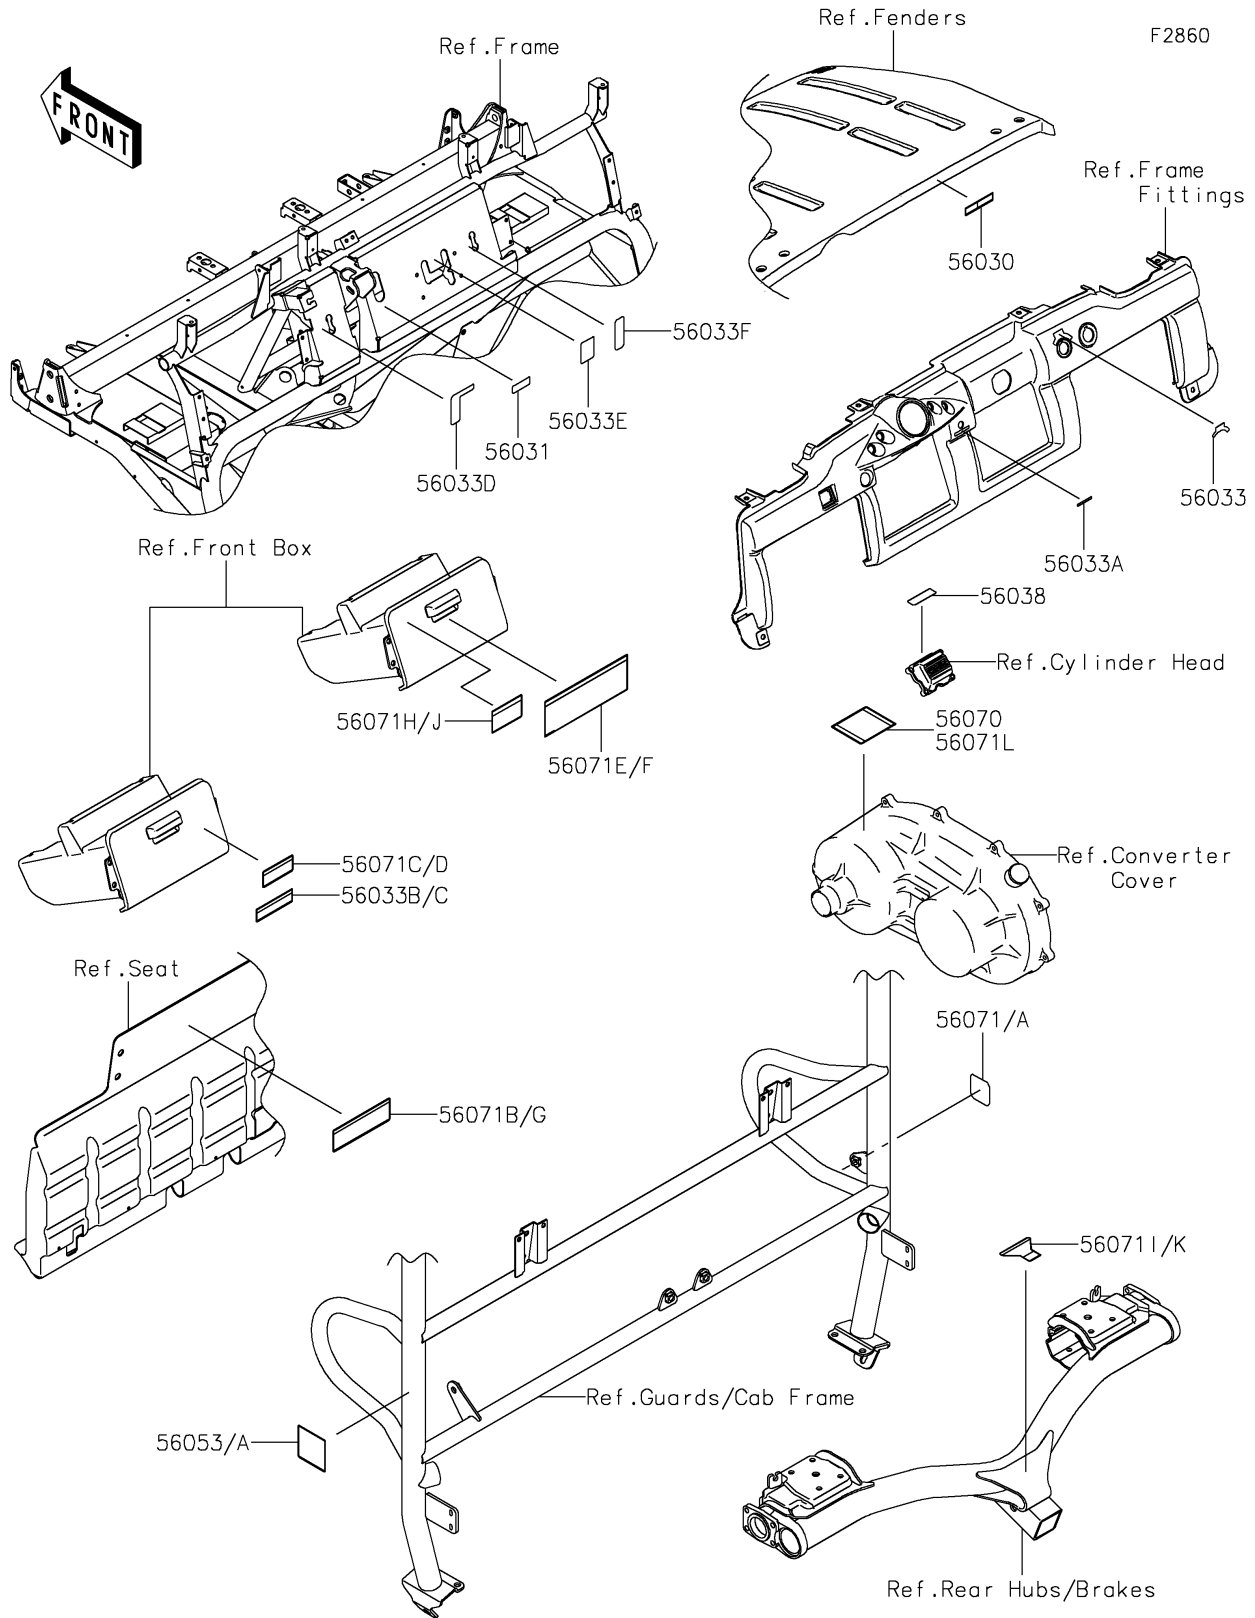

2025 MULE™ 4010 4x4 PARTS DIAGRAM

Labels

2025 MULE™ 4010 4x4 PARTS LIST

Labels

ITEM NAME	PART NUMBER	QUANTITY
LABEL,OPERATING HOOD (Ref # 56030)	56030-1563	1
LABEL-MANUAL,BRAKE FLUID LEVEL (Ref # 56031)	56031-1818	1
LABEL-MANUAL,IGNITION (Ref # 56033)	56033-0212	1
LABEL-MANUAL,POWER STEERING (Ref # 56033A)	56033-0213	1
LABEL-MANUAL,SHIFT NOTICE (Ref # 56033B)	56033-0822	1
LABEL-MANUAL,DIFF MODE (Ref # 56033D)	56033-1183	1
LABEL-MANUAL,SHIFT (Ref # 56033E)	56033-1186	1
LABEL-MANUAL,2WD/4WD (Ref # 56033F)	56033-1187	1
LABEL-BRAND (Ref # 56038)	56038-2782	1
LABEL-SPECIFICATION,TIRE (Ref # 56053)	56053-1623	1
LABEL-WARNING,HOT SURFACES (Ref # 56070)	56070-0051	1
LABEL-WARNING,GASOLINE (Ref # 56071)	56071-0588	1
LABEL-WARNING,CARGO BED,2P (Ref # 56071B)	56071-0636	1
LABEL-WARNING,CARGO BED (Ref # 56071C)	56071-0638	1
LABEL-WARNING,GENERAL (Ref # 56071E)	56071-0644	1
LABEL-WARNING,HOOD CAUTION (Ref # 56071H)	56071-0894	1
LABEL-WARNING,TRAILER HITCH (Ref # 56071I)	56071-0895	1