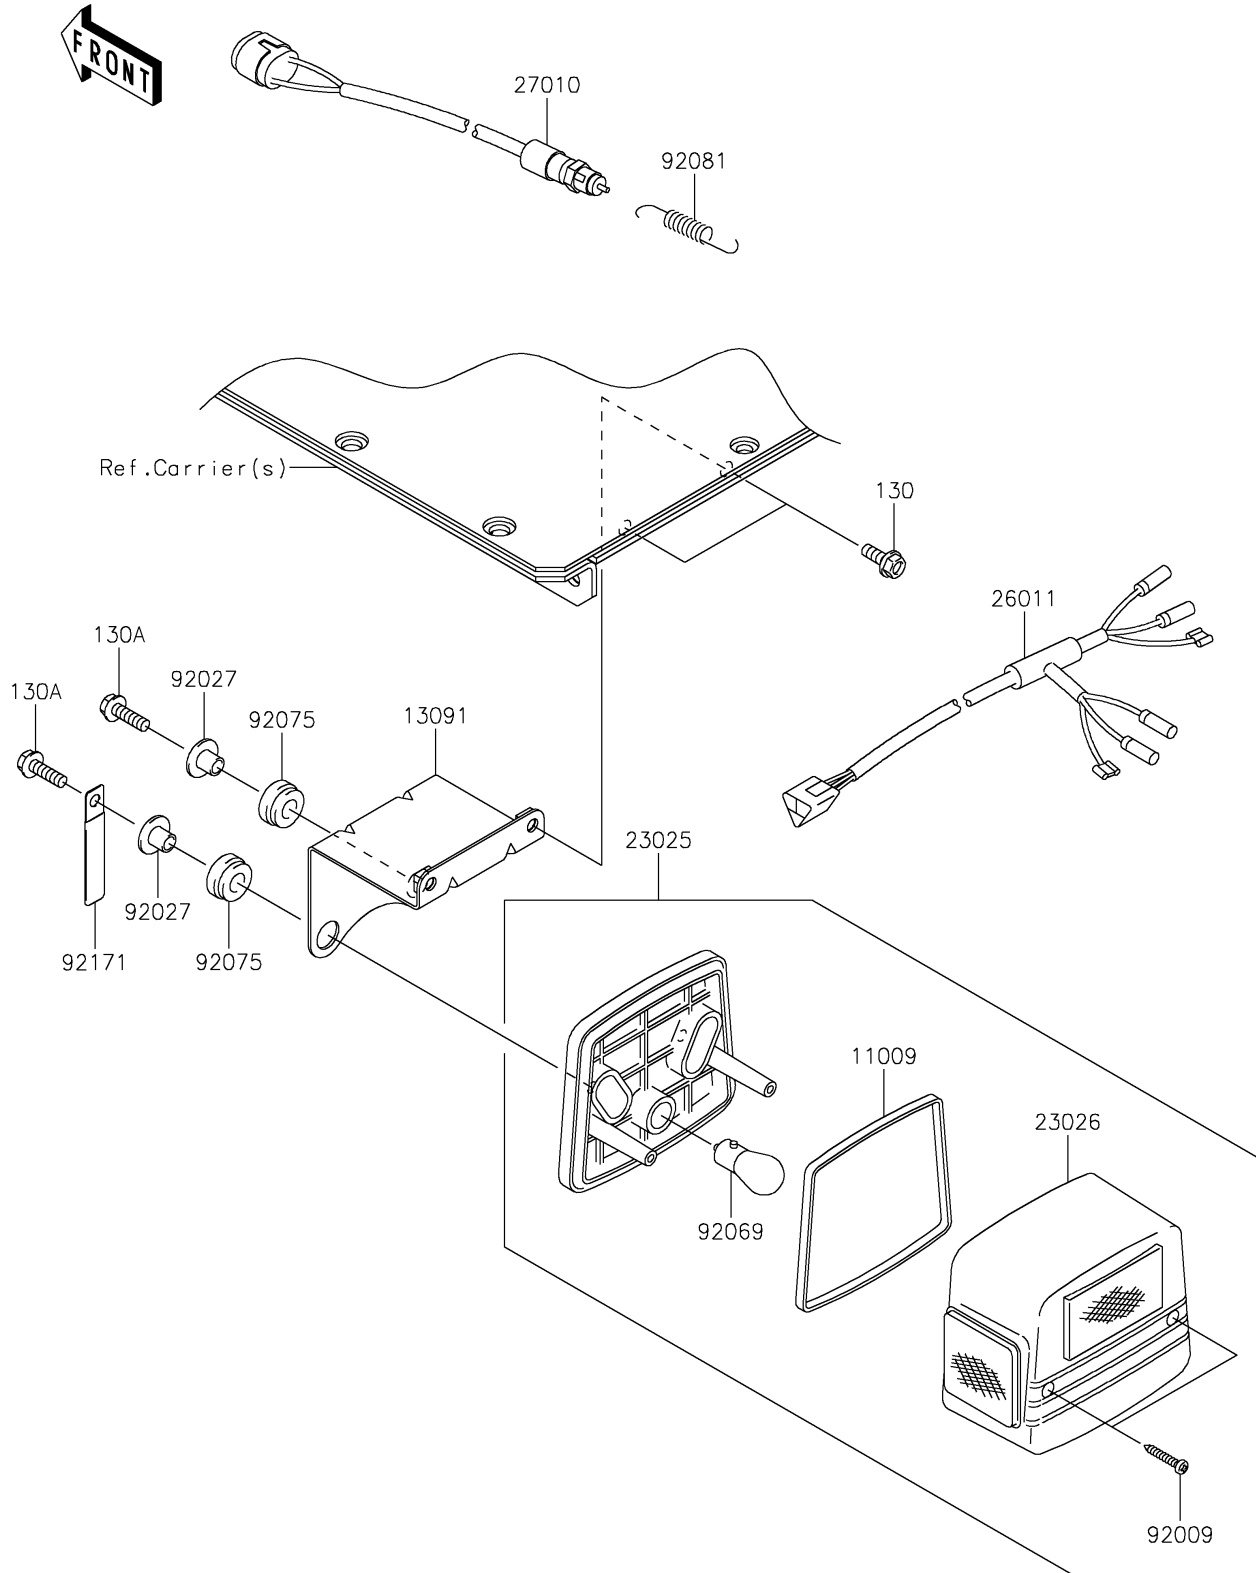

# 2025 MULE™ 4010 4x4 PARTS DIAGRAM

Taillight(s)

F2720

## 2025 MULE™ 4010 4x4 PARTS LIST

### Taillight(s)

ITEM NAME	PART NUMBER	QUANTITY
GASKET,TAIL LAMP (Ref # 11009)	11009-1215	2
HOLDER,TAIL LAMP (Ref # 13091)	13091-1743	2
LAMP-TAIL (Ref # 23025)	23025-1042	2
LENS,TAIL LAMP (Ref # 23026)	23026-1019	2
WIRE-LEAD (Ref # 26011)	26011-1756	1
SWITCH,BRAKE LAMP (Ref # 27010)	27010-1301	1
SCREW,TAPPING,4X25 (Ref # 92009)	92009-1069	4
COLLAR,L=11.1 (Ref # 92027)	92027-194	4
BULB,12V 21/5W (Ref # 92069)	92069-1011	2
DAMPER (Ref # 92075)	92075-277	4
SPRING,HOOK RETURN (Ref # 92081)	92081-1466	1
CLAMP,L=60 (Ref # 92171)	92171-0652	2
BOLT-FLANGED,6X16 (Ref # 130)	130BA0616	4
BOLT-FLANGED,6X20 (Ref # 130A)	130BA0620	4