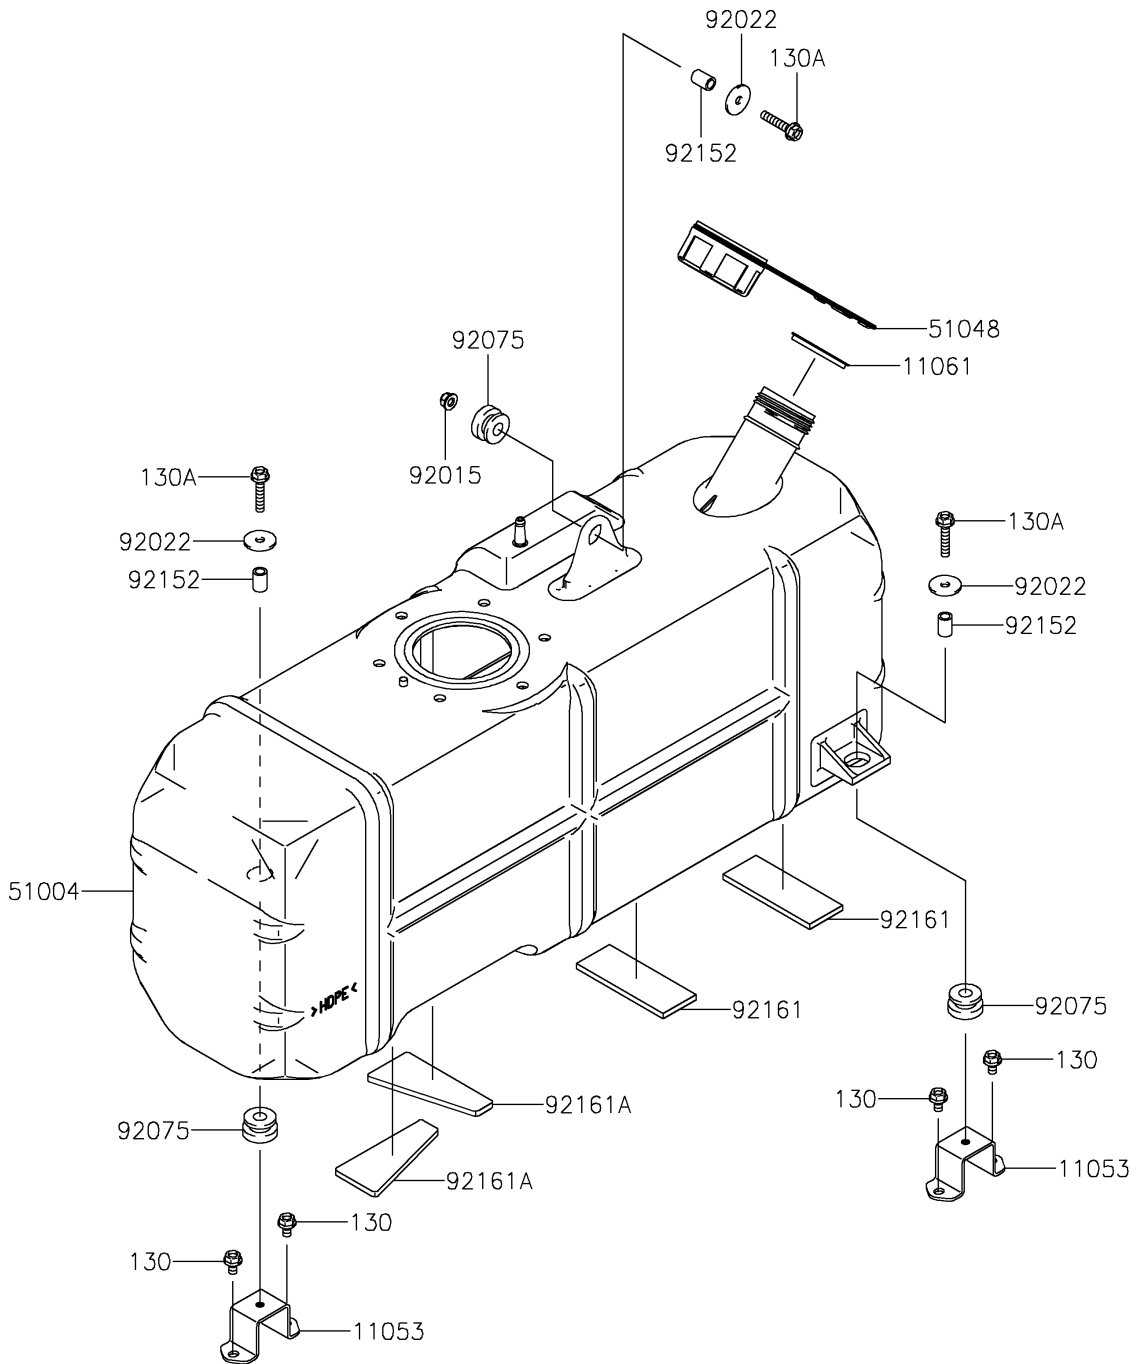

2024 MULE™ 4010 4x4 PARTS DIAGRAM

Fuel Tank

F2410

2024 MULE™ 4010 4x4 PARTS LIST

Fuel Tank

ITEM NAME	PART NUMBER	QUANTITY
BRACKET (Ref # 11053)	11053-7512	2
GASKET,FUEL TANK CAP (Ref # 11061)	11061-0395	1
TANK-FUEL (Ref # 51004)	51004-0029	1
CAP-ASSY-TANK,FUEL (Ref # 51048)	51048-0026	1
NUT,LOCK,FLANGED,6MM (Ref # 92015)	92015-1675	1
WASHER,6.5X24X2 (Ref # 92022)	92022-1690	3
DAMPER (Ref # 92075)	92075-1787	3
COLLAR,7.02X10.32X15.3 (Ref # 92152)	92152-7511	3
DAMPER,92X35X4.76 (Ref # 92161)	92161-0813	2
DAMPER,92X19X4.76 (Ref # 92161A)	92161-0814	2
BOLT-FLANGED,6X10 (Ref # 130)	130BA0610	4
BOLT-FLANGED,6X30 (Ref # 130A)	130BA0630	3