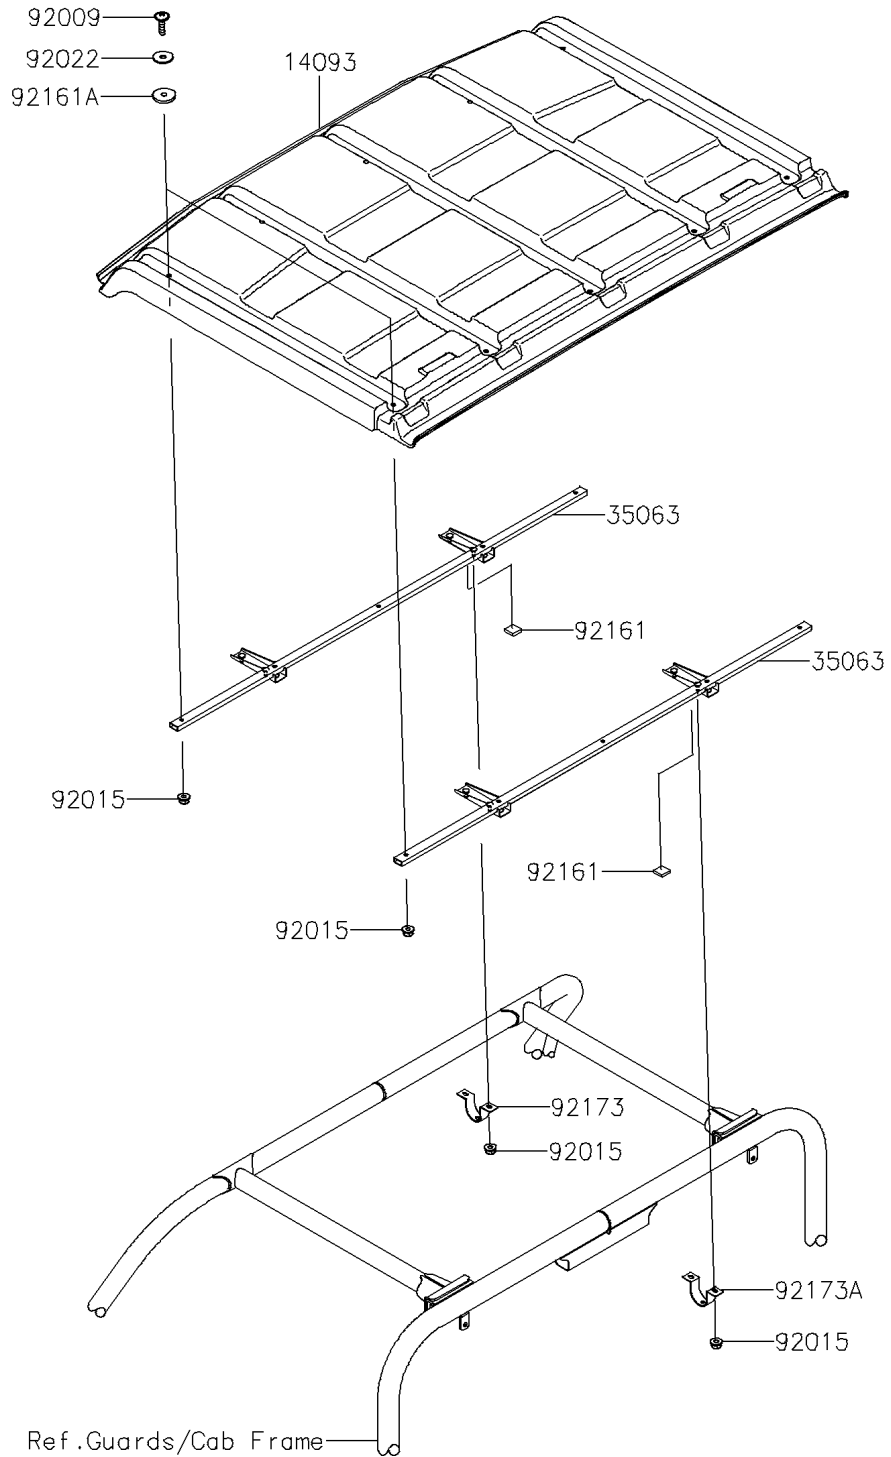

# 2025 MULE™ 4010 4x4 FE PARTS DIAGRAM

Sun Top

F2876

## 2025 MULE™ 4010 4x4 FE PARTS LIST

### Sun Top

ITEM NAME	PART NUMBER	QUANTITY
COVER,SUN TOP,2P (Ref # 14093)	14093-0317	1
STAY,SUN TOP,FR (Ref # 35063)	35063-1311	2
SCREW,6X22,BLACK (Ref # 92009)	92009-1256	10
NUT,LOCK,FLANGED,6MM (Ref # 92015)	92015-1603	18
WASHER,6.5X22X1.6 (Ref # 92022)	92022-237	10
DAMPER,25.4X25.4X6.3 (Ref # 92161)	92161-1405	4
DAMPER,6X25X3.15 (Ref # 92161A)	92161-1633	10
CLAMP,R22 (Ref # 92173)	92173-0884	2
CLAMP,R24 (Ref # 92173A)	92173-1472	2