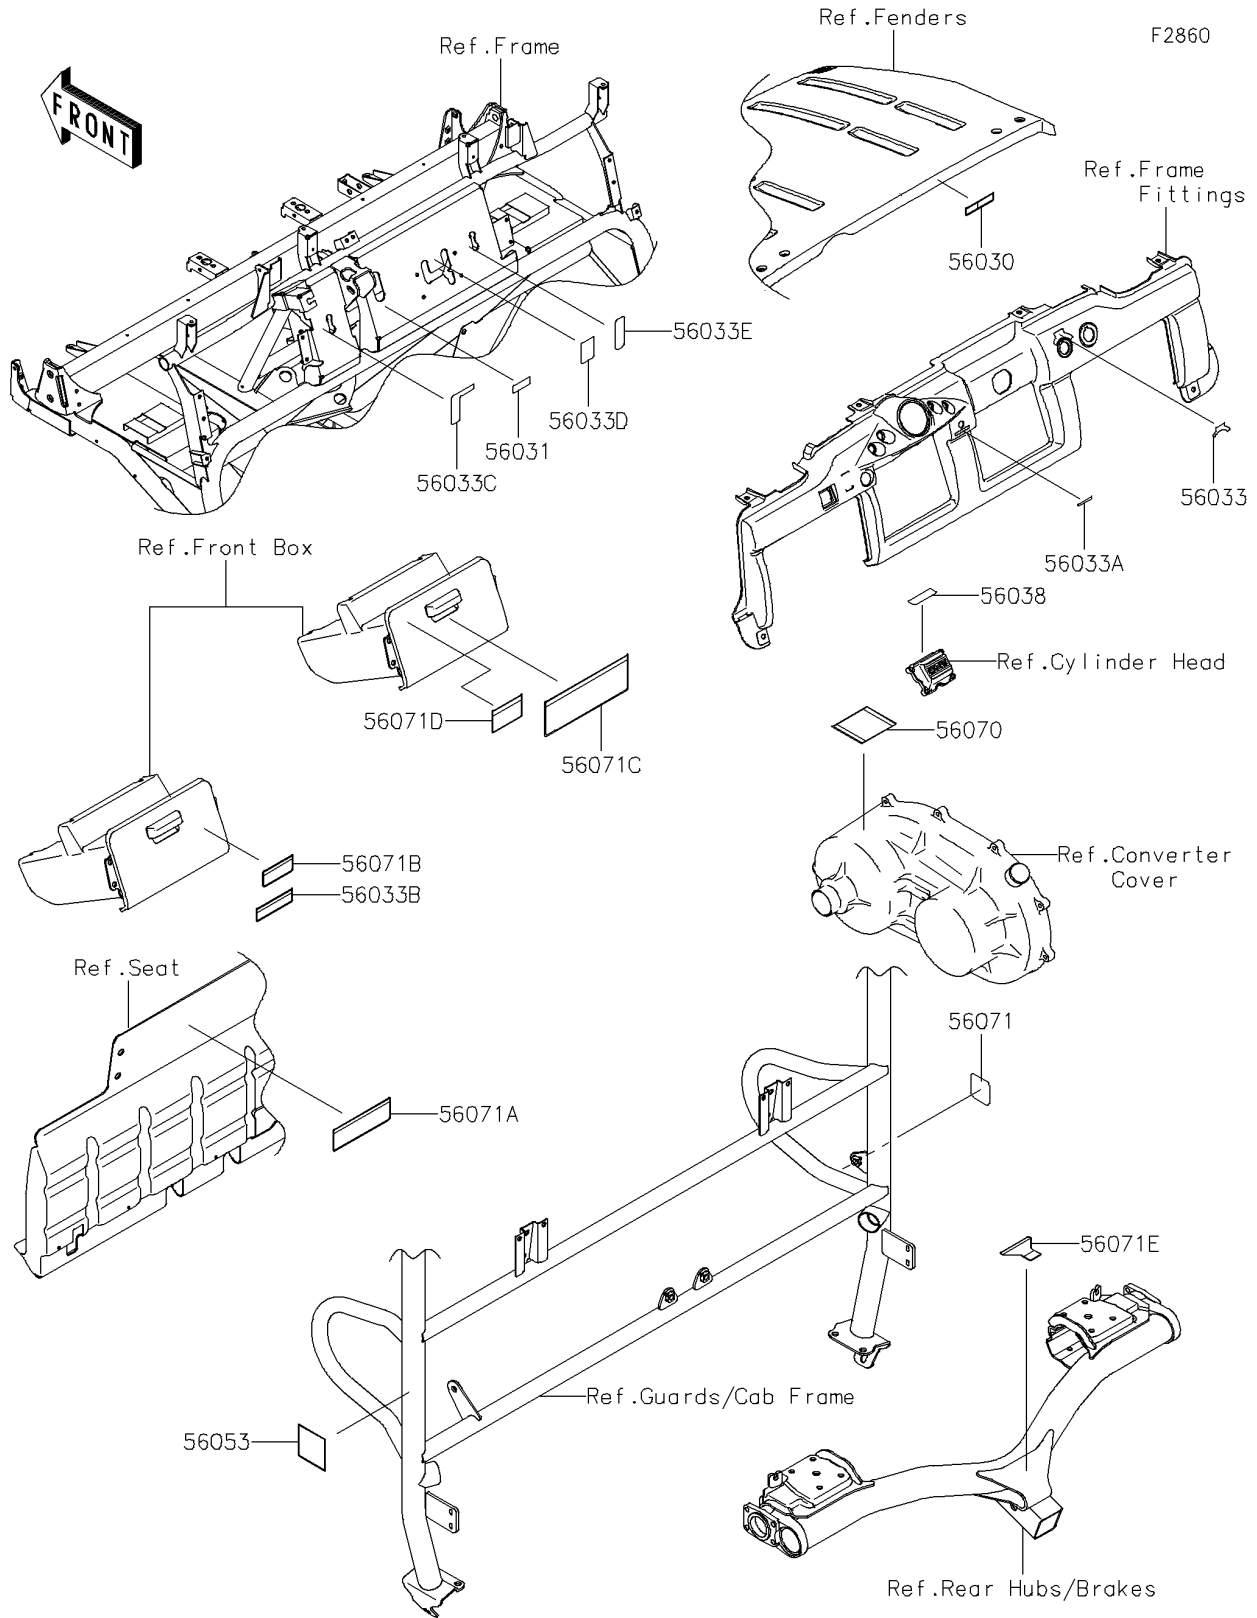

2025 MULE™ 4010 4x4 FE PARTS DIAGRAM

Labels

2025 MULE™ 4010 4x4 FE PARTS LIST

Labels

ITEM NAME	PART NUMBER	QUANTITY
LABEL,OPERATING HOOD (Ref # 56030)	56030-1563	1
LABEL-MANUAL,BRAKE FLUID LEVEL (Ref # 56031)	56031-1818	1
LABEL-MANUAL,IGNITION (Ref # 56033)	56033-0212	1
LABEL-MANUAL,POWER STEERING (Ref # 56033A)	56033-0213	1
LABEL-MANUAL,SHIFT NOTICE (Ref # 56033B)	56033-0822	1
LABEL-MANUAL,DIFF MODE (Ref # 56033C)	56033-1183	1
LABEL-MANUAL,SHIFT (Ref # 56033D)	56033-1186	1
LABEL-MANUAL,2WD/4WD (Ref # 56033E)	56033-1187	1
LABEL-BRAND (Ref # 56038)	56038-2782	1
LABEL-SPECIFICATION,TIRE (Ref # 56053)	56053-1916	1
LABEL-WARNING,HOT SURFACES (Ref # 56070)	56070-0051	1
LABEL-WARNING,GASOLINE (Ref # 56071)	56071-0588	1
LABEL-WARNING,CARGO BED,2P (Ref # 56071A)	56071-0636	1
LABEL-WARNING,CARGO BED (Ref # 56071B)	56071-0638	1
LABEL-WARNING,GENERAL (Ref # 56071C)	56071-0644	1
LABEL-WARNING,HOOD CAUTION (Ref # 56071D)	56071-0894	1
LABEL-WARNING,TRAILER HITCH (Ref # 56071E)	56071-0895	1