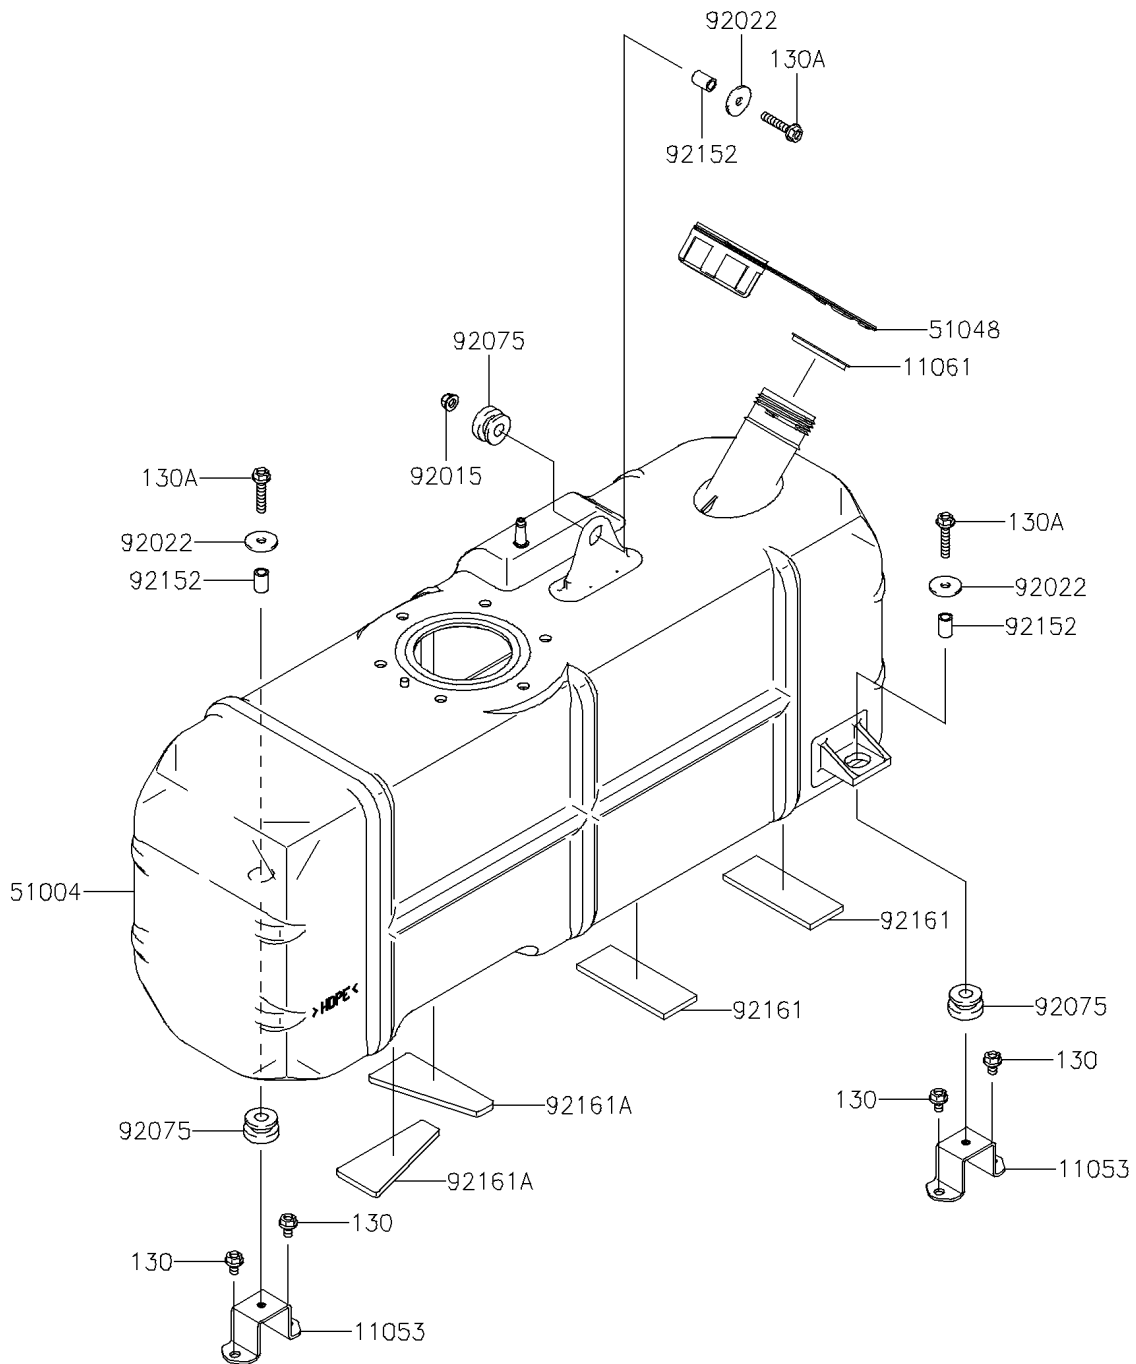

2025 MULE™ 4010 4x4 FE PARTS DIAGRAM

Fuel Tank

F2410

2025 MULE™ 4010 4x4 FE PARTS LIST

Fuel Tank

ITEM NAME	PART NUMBER	QUANTITY
BRACKET (Ref # 11053)	11053-7512	2
GASKET,FUEL TANK CAP (Ref # 11061)	11061-0395	1
TANK-FUEL (Ref # 51004)	51004-0029	1
CAP-ASSY-TANK,FUEL (Ref # 51048)	51048-0026	1
NUT,LOCK,FLANGED,6MM (Ref # 92015)	92015-1675	1
WASHER,6.5X24X2 (Ref # 92022)	92022-1690	3
DAMPER (Ref # 92075)	92075-1787	3
COLLAR,7.02X10.32X15.3 (Ref # 92152)	92152-7511	3
DAMPER,92X35X4.76 (Ref # 92161)	92161-0813	2
DAMPER,92X19X4.76 (Ref # 92161A)	92161-0814	2
BOLT-FLANGED,6X10 (Ref # 130)	130BA0610	4
BOLT-FLANGED,6X30 (Ref # 130A)	130BA0630	3